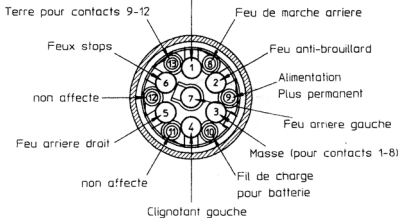

Left-hand direction indicator light

Contact allocation (for Germany)

Fahrtrichtungsanzeiger, links

Belegungsplan (nur für Deutschland)

Richtingaanwijzer, links

Clignotant gauche

WeSt-Stecker 13-polig
passend auch für
7-polige Dose ISO 1724

Bedienungsanleitung

13-pin weSt Plug
also suitable for
7-pin socket ISO 1724

Instructions

Fiche WeSt 13 plots
compatible avec socle
7 broches ISO 1724

Stekker WeSt 13-polig
ook passend voor 7-polige
stekkerdoos ISO 1724