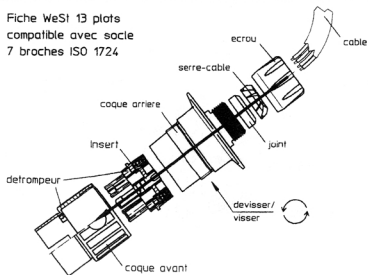

Left-hand direction indicator light

Contact allocation (for Germany)

Fahrtrichtungsanzeiger, links

Belegungsplan (nur für Deutschland)

Richtingaanwijzer, links

Clignotant gauche

WeSt-Stecker 13-polig
passend auch für
7-polige Dose ISO 1724

Bedienungsanleitung

13-pin weSt Plug
also suitable for
7-pin socket ISO 1724

Instructions

Fiche WeSt 13 plots
compatible avec socle
7 broches ISO 1724

Stekker WeSt 13-polig
ook passend voor 7-polige
stekkerdoos ISO 1724