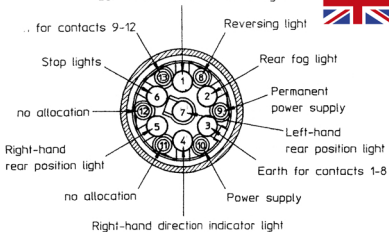

Left-hand direction indicator light

Contact allocation (for Germany)

Fahrtrichtungsanzeiger, links

Belegungsplan (nur für Deutschland)

Richtingaanwijzer, links

Clignotant gauche

WeSt-Stecker 13-polig
passend auch für
7-polige Dose ISO 1724

Bedienungsanleitung

13-pin weSt Plug
also suitable for
7-pin socket ISO 1724

Instructions

Fiche WeSt 13 plots
compatible avec socle
7 broches ISO 1724

Stekker WeSt 13-polig
ook passend voor 7-polige
stekkerdoos ISO 1724