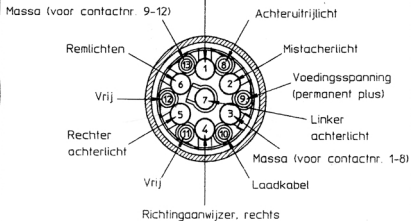

Left-hand direction indicator light

Contact allocation (for Germany)

Fahrtrichtungsanzeiger, links

Belegungsplan (nur für Deutschland)

Richtingaanwijzer, links

Clignotant gauche

WeSt-Stecker 13-polig
passend auch für
7-polige Dose ISO 1724

Bedienungsanleitung

13-pin weSt Plug
also suitable for
7-pin socket ISO 1724

Instructions

Fiche WeSt 13 plots
compatible avec socle
7 broches ISO 1724

Stekker WeSt 13-polig
ook passend voor 7-polige
stekkerdoos ISO 1724