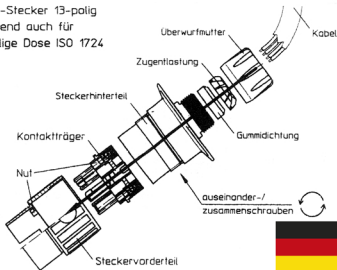

Left-hand direction indicator light

Contact allocation (for Germany)

Fahrtrichtungsanzeiger, links

Belegungsplan (nur für Deutschland)

Richtingaanwijzer, links

Clignotant gauche

WeSt-Stecker 13-polig
passend auch für
7-polige Dose ISO 1724

Bedienungsanleitung

13-pin weSt Plug
also suitable for
7-pin socket ISO 1724

Instructions

Fiche WeSt 13 plots
compatible avec socle
7 broches ISO 1724

Stekker WeSt 13-polig
ook passend voor 7-polige
stekkerdoos ISO 1724