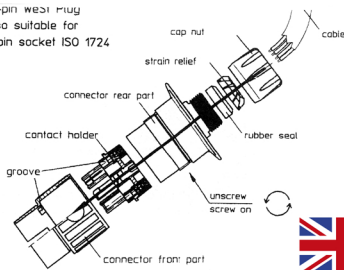

Left-hand direction indicator light

Contact allocation (for Germany)

Fahrtrichtungsanzeiger, links

Belegungsplan (nur für Deutschland)

Richtingaanwijzer, links

Clignotant gauche

WeSt-Stecker 13-polig
passend auch für
7-polige Dose ISO 1724

Bedienungsanleitung

13-pin weSt Plug
also suitable for
7-pin socket ISO 1724

Instructions

Fiche WeSt 13 plots
compatible avec socle
7 broches ISO 1724

Stekker WeSt 13-polig
ook passend voor 7-polige
stekkerdoos ISO 1724