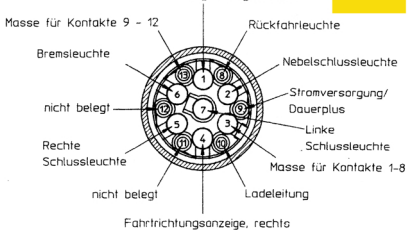

Left-hand direction indicator light

Contact allocation (for Germany)

Fahrtrichtungsanzeiger, links

Belegungsplan (nur für Deutschland)

Richtingaanwijzer, links

Clignotant gauche

WeSt-Stecker 13-polig
passend auch für
7-polige Dose ISO 1724

Bedienungsanleitung

13-pin weSt Plug
also suitable for
7-pin socket ISO 1724

Instructions

Fiche WeSt 13 plots
compatible avec socle
7 broches ISO 1724

Stekker WeSt 13-polig
ook passend voor 7-polige
stekkerdoos ISO 1724