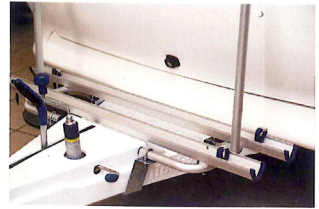

Quick Adapter-Bike

Nem montering af cykelholder

Design beskyttet

Monterings vejledning:

kvalitet til campister

DCT Vejle A/S

Knud Højgaards vej 2

DK-7100 Vejle