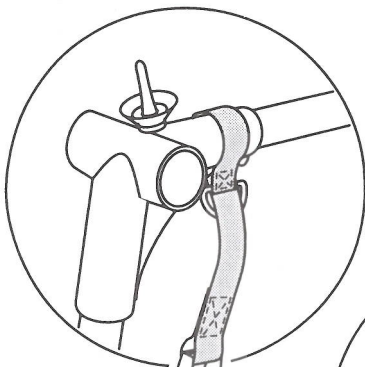

APK - Vejle, d. 12/11/01

1