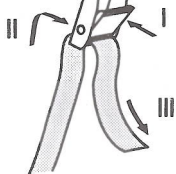

APK - Vejle, d. 12/11/01

1