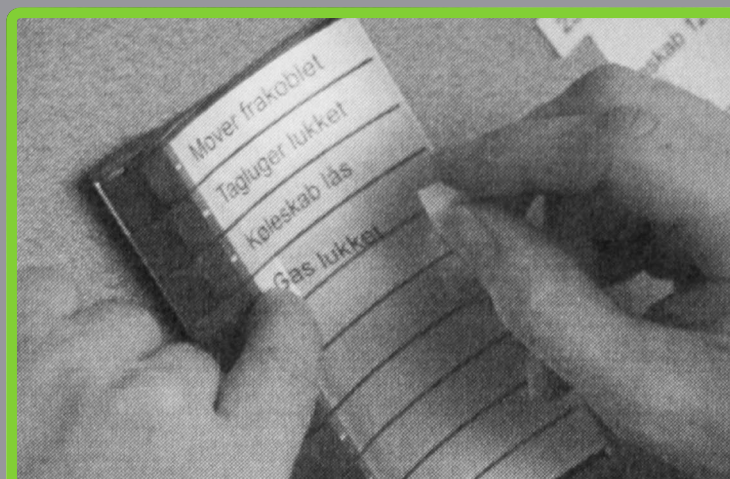

EASY MECH

www.easymech.com

Monteringsvejledning

Check^X

Den fleksible checkliste

EASY MECH

Monteringsvejledning

Tapen monteres på fronten

Skumtape-stykkerne monteres på bagsiden

Check skal placeres indendørs

Se mere på: www.easymech.com