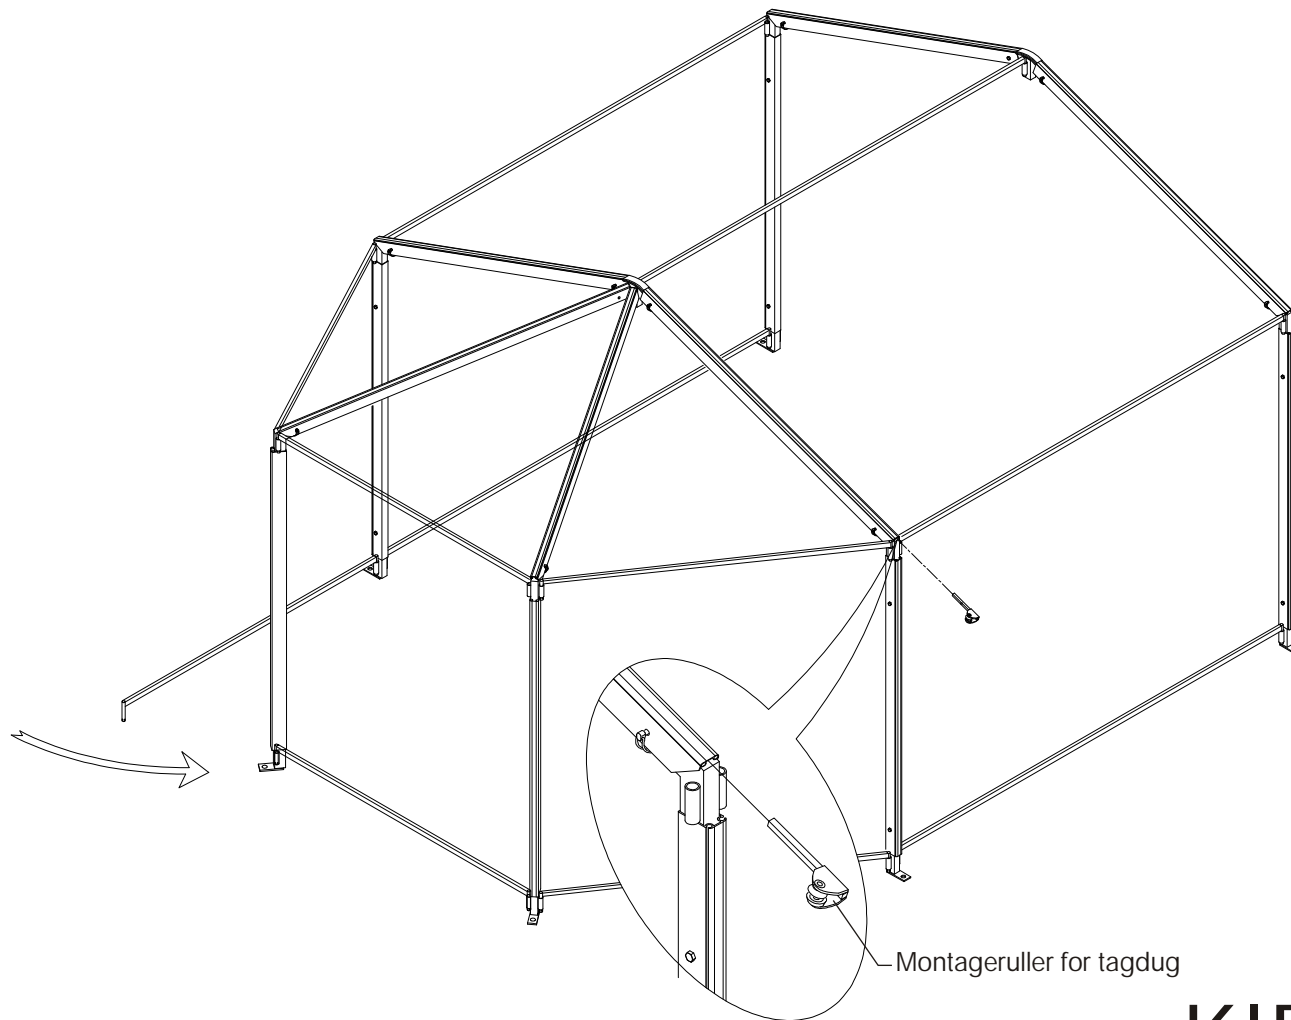

Apsis for
6 m partytelt
Samlet telt

Montageruller for tagdug

KIBÆK 
PRESENNING A/S

Lyager 11 • 6933 Kibæk • Tlf. 9719 1311 - 9719 1490
www.kibaek-presenning.dk
kp@kibaek-presenning-as.dk