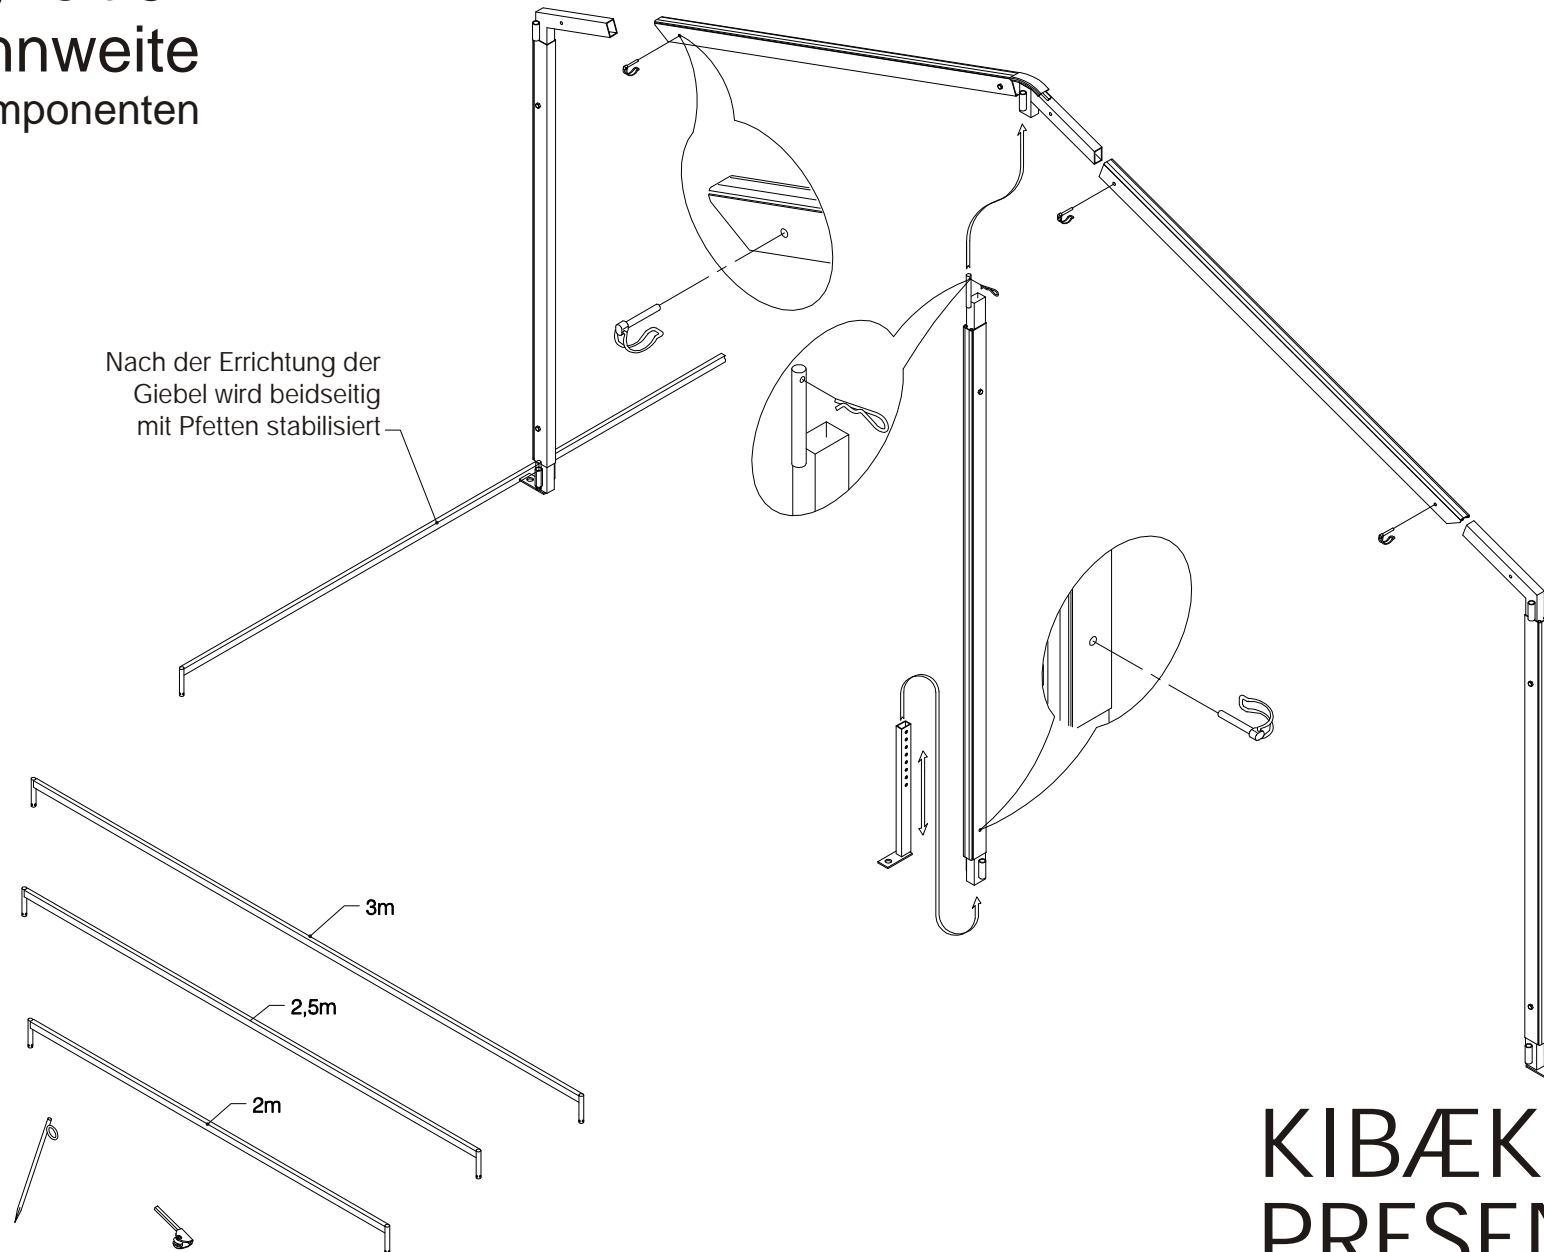

Partyzelt 6 m Spannweite Baukomponenten

KIBÆK 
PRESENNING A/S

Lyager 11 • 6933 Kibæk • Tlf. 9719 1311 - 9719 1490
www.kibaek-presenning.dk
kp@kibaek-presenning-as.dk