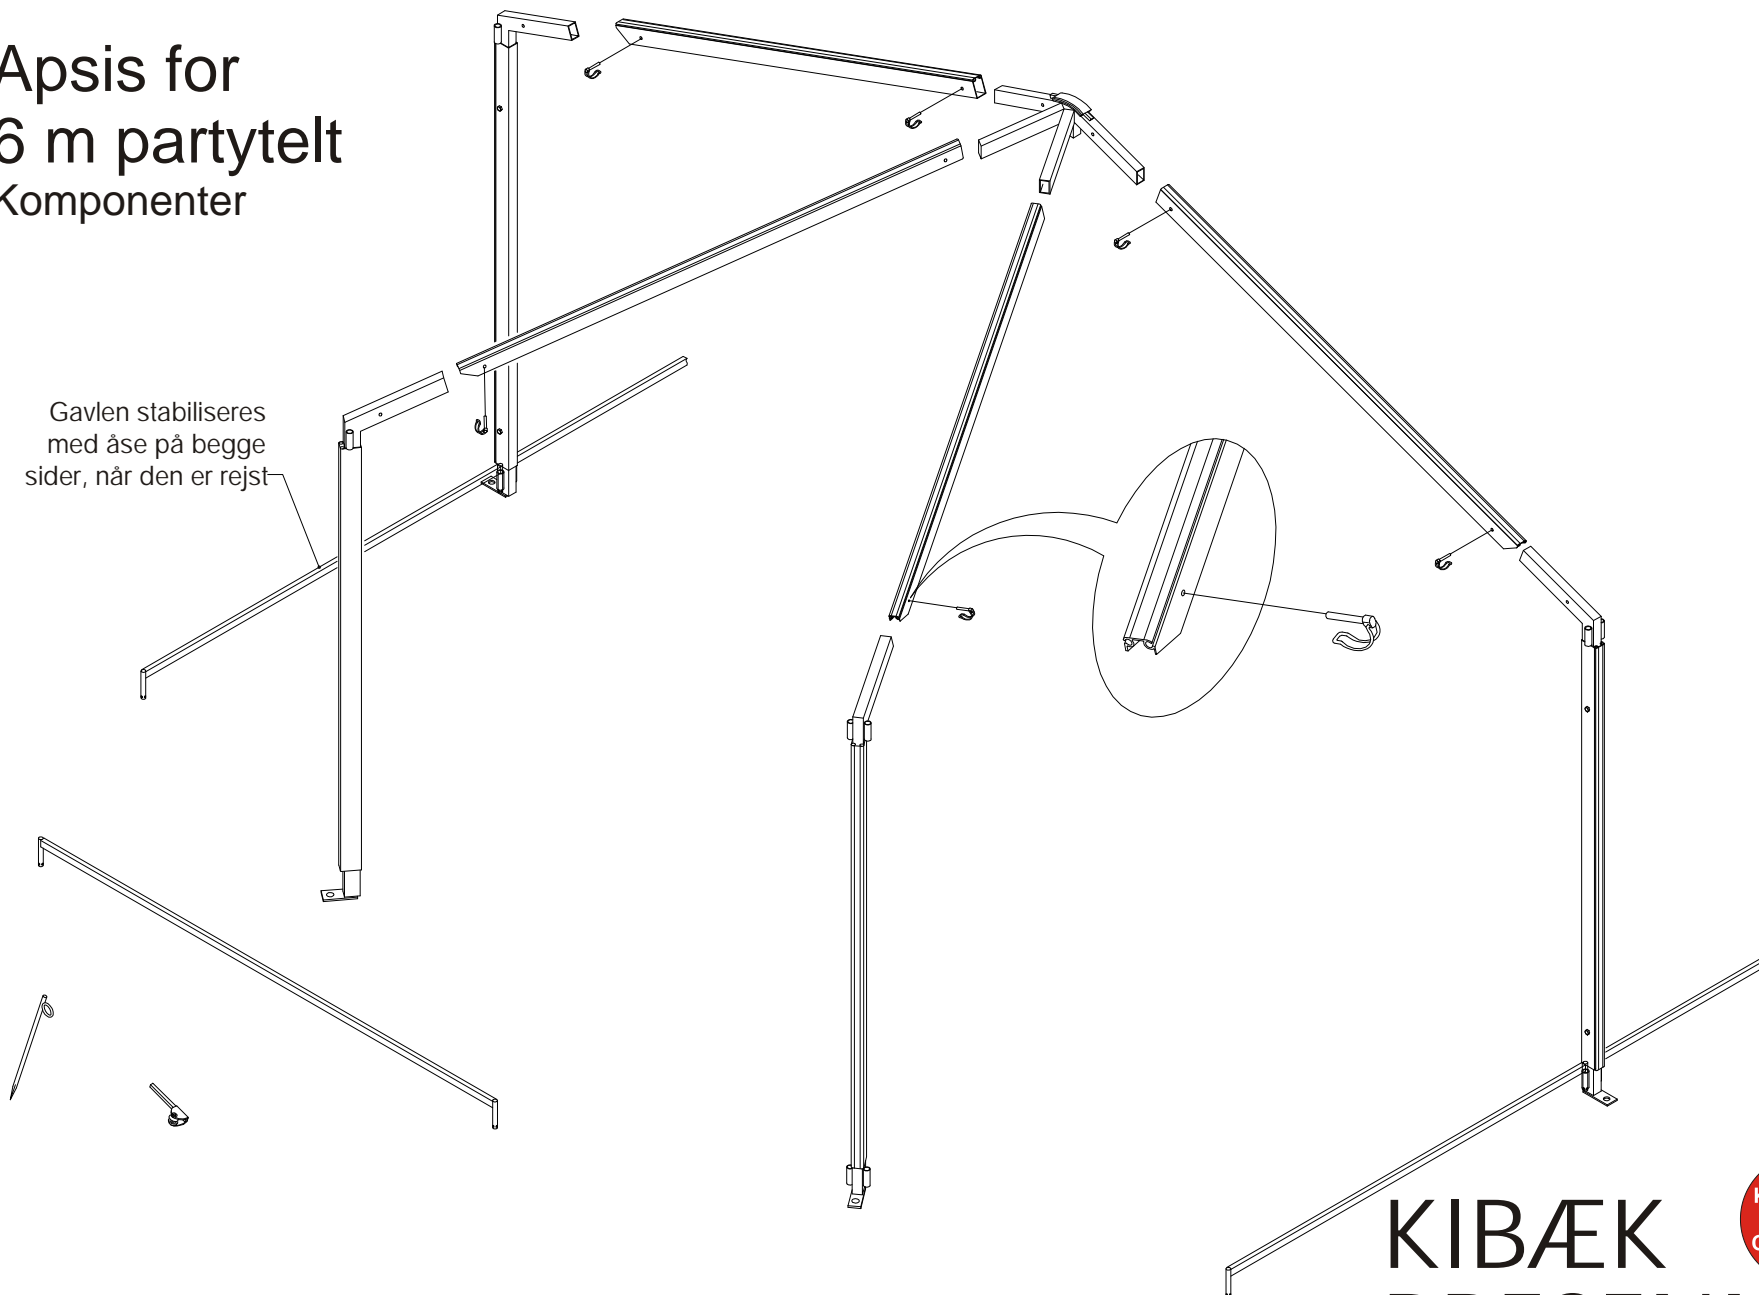

Apsis for 6 m partytelt

Komponenter

Gavlen stabiliseres
med åse på begge
sider, når den er rejst

KIBÆK 
PRESENNING A/S

Lyager 11 • 6933 Kibæk • Tlf. 9719 1311 - 9719 1490
www.kibaek-presenning.dk
kp@kibaek-presenning-as.dk