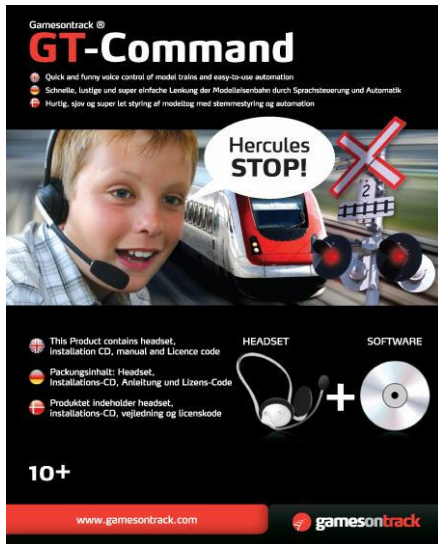

Faktabox:

- Nem og enkel grundpakke til modeltog styring på XP, Vista og Windows 7.
- Indeholder Monitorering, automatisk dataopsamling fra digitale centraler, stemmestyring og automation. Velegnet til intensiv drift på digitale anlæg, både unge og seniorer.
- Indeholder en spil- og opgave platform, så man kan køre opgaver og afvikle konkurrencer på anlægget.
- Fås med Engelsk, Tysk, Dansk, Hollandsk stemmestyring, Hollandsk fra april 2010.