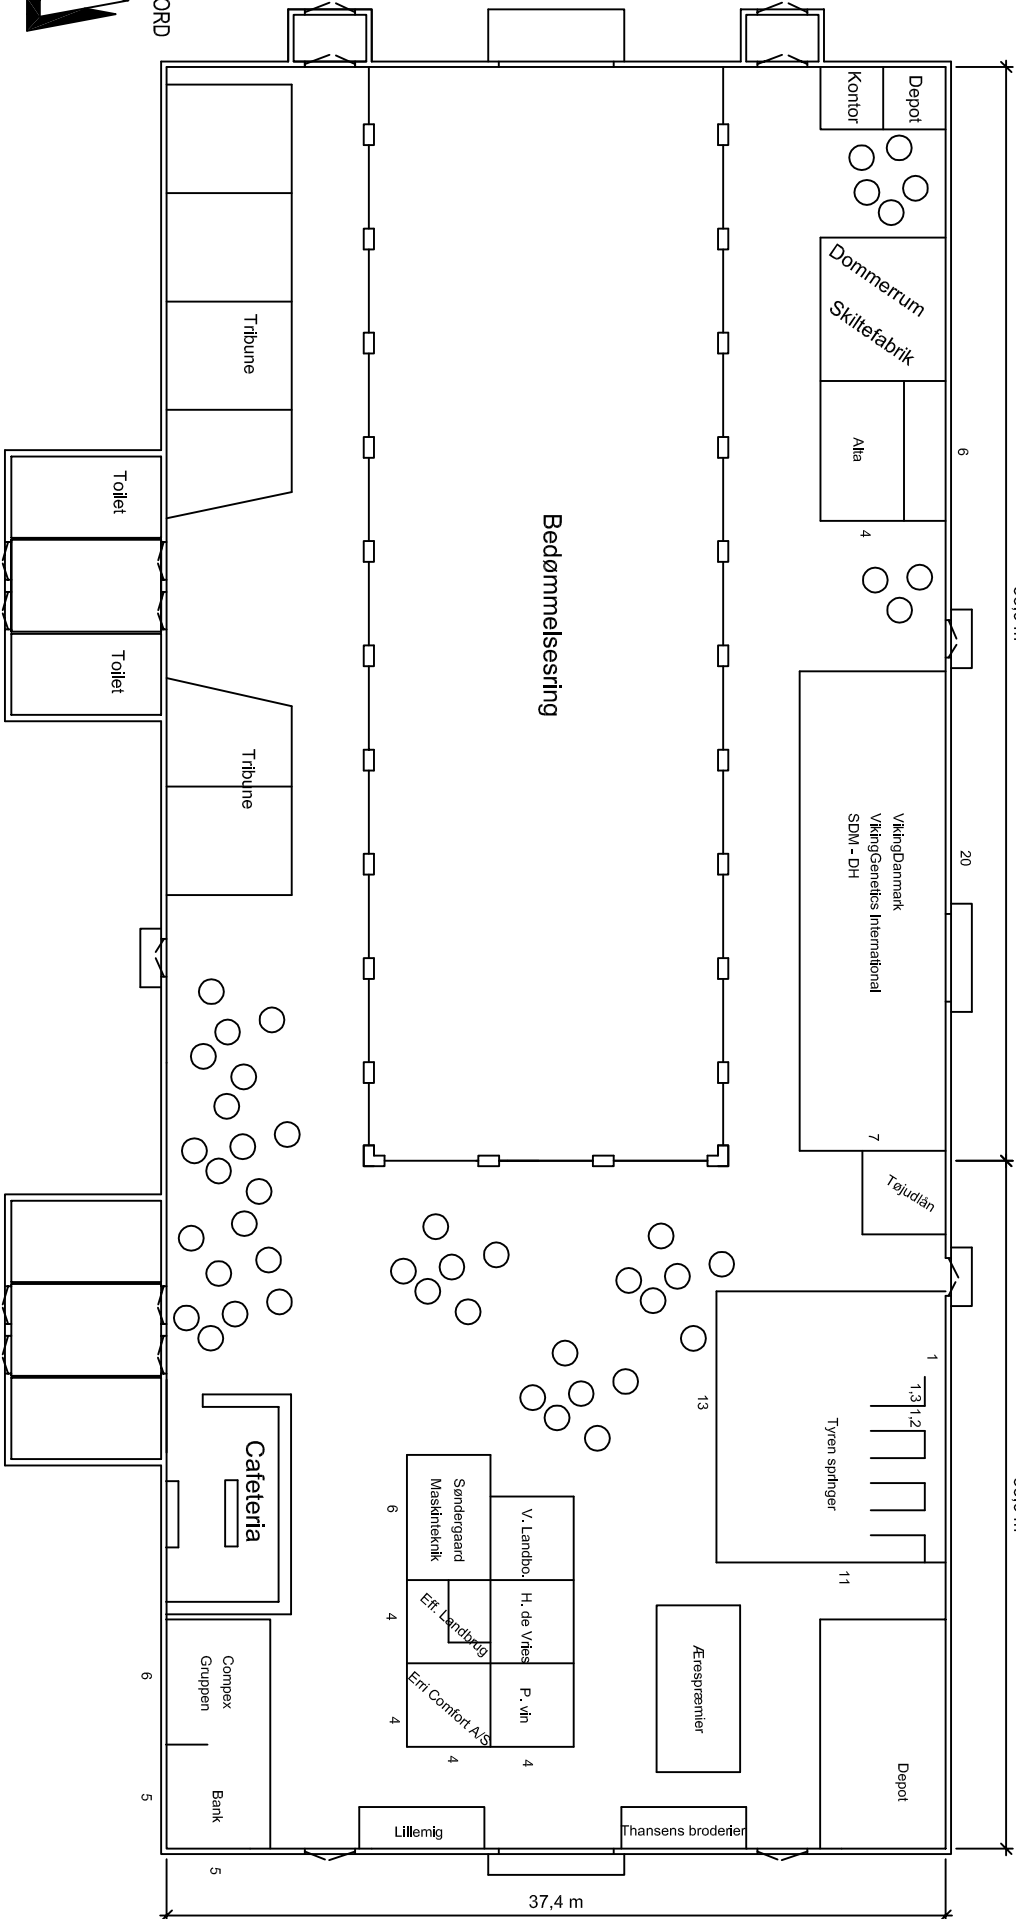

53,0 m

33,0 m

NORD

Landskuet

The National Show

Danmarks nationale og internationale dyrskue

Herning
1. - 3. juli 2010

www.landskuet.dk