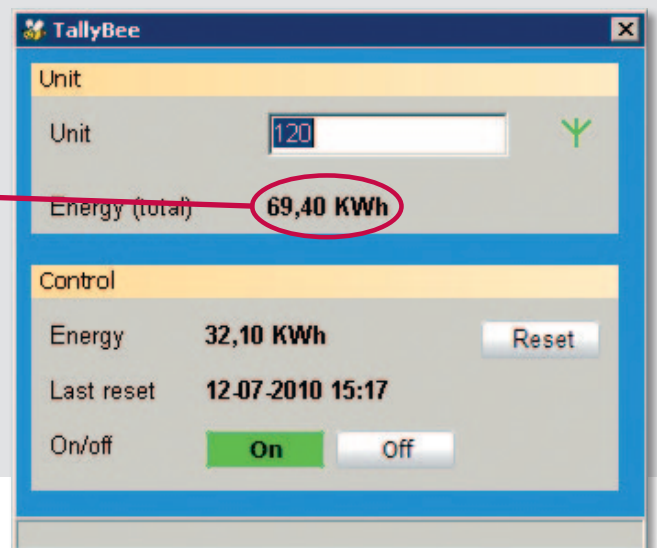

3 års garanti
Vi giver 3 års garanti for tilfredsstillende funktion af alle tallybee-installationer i DK

tallykey®
www.tallykey.com