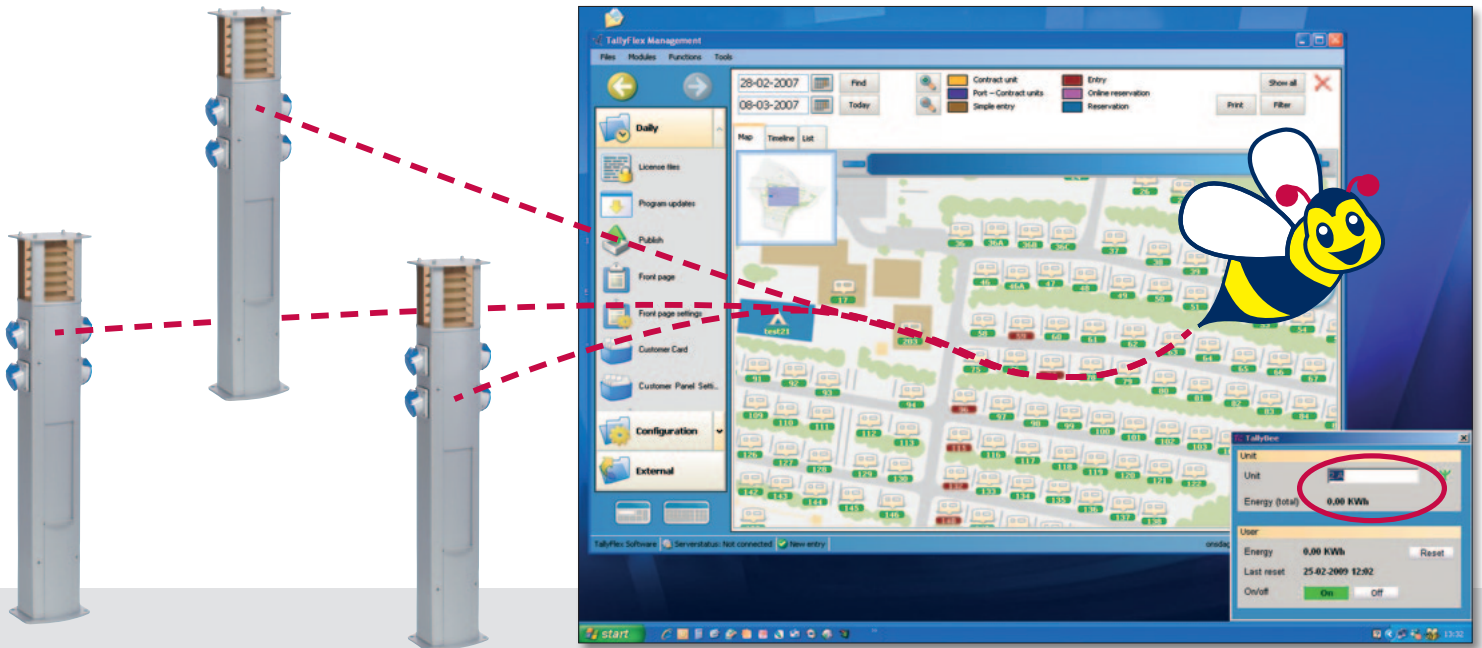

Fjernaflysning

Tallybee systemet

Markedets mest enkle og pålidelige system til fjernaflysning af forbrug...

Med Tallybee er det muligt at aflæse el-målere direkte på computerskærmen - og det tager kun få sekunder: Åbn tallybee pop-up vinduet, indtast målnummeret, og aflæs forbruget!

Så nemt er det:

- Gæsten ankommer, vælger sin plads, tilslutter sit kabel, og kan bruge strøm under sit ophold.
- Ved afrejse åbnes det lille TallyBee pop-up vindue, målnummeret indtastes og forbruget aflæses.
- Udtaget nulstilles, og er klar til næste gæst.
- Det er også muligt at tænde og slukke for udtaget direkte på skærmen med et enkelt museklik (Tænd/sluk kræver montering af et relæ ved hvert udtag – ekstraudstyr).

Så pålideligt er det:

Tallybee radioerne kommunikerer løbende med hinanden og sørger for at finde den bedste vej at transportere information frem og tilbage mellem målerne og computeren, hvilket sikrer, at der altid er forbindelse! Dermed er alle data i systemet opdateret på ethvert, givet tidspunkt.

Så sikkert er det:

Tallybee tager løbende, automatisk back-up af sine data, og alt gemmes både på computeren og i selve systemet. Derfor kan man aldrig miste sine data, ikke engang ved strømafbrydelser, for systemet opdaterer sig selv i samme øjeblik strømmen kommer igen!