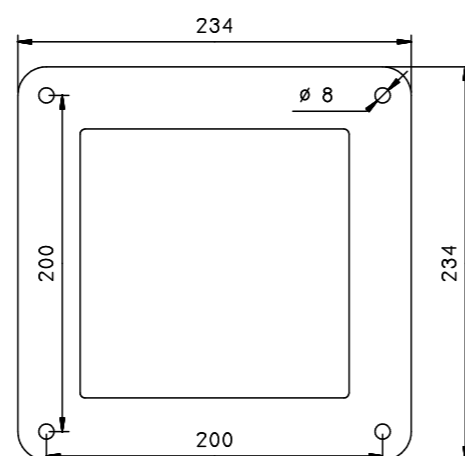

T4

Tekniske specifikationer

Højde:	90,2 cm.
Vægt:	7 - 20 kg, alt efter bestykning.
El-udtag:	2 eller 4 stk, 16A 1-faset.
Vandhaner:	2 stk. 1/2" + evt. slangeholder.
Sikkerhed:	Hvert udtag er beskyttet af en kombineret automatsikring og HPFI-relæ.
Lampe i toppen:	1 stk. 18 Watt lavenergi-rør.
Temperatur:	- 20 til + 60 grader Celsius.
Tæthed:	IP45.
Norm:	IEC 60439-3.

Montering: Leveres med standardflange.

El-tilslutning:	CU, 2,5 til 16 mm ² .
Vand:	20 mm PL-rør.

Materialer:
Søjlen: Anodiseret aluminium 6063.
Skrue og bolte: Syrefast stål A4.

Vedligehold: Ingen

Der tages sædvanligt forbehold for ændringer.