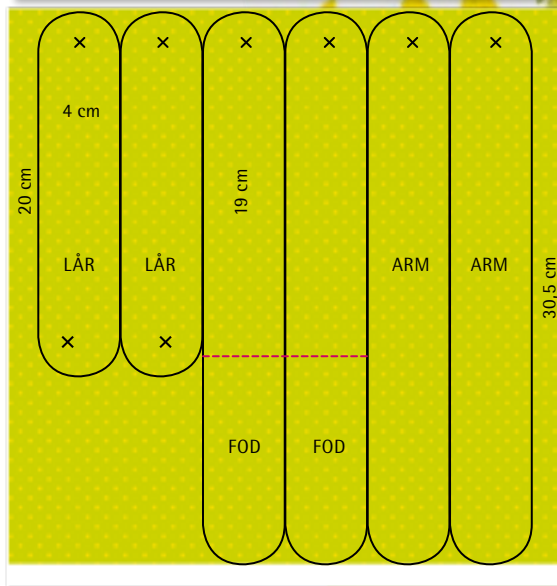

INSTRUKTION

Stor og lille foldehare • 402

96 114 001 Scrapark

96 112 035 Scrapark

78 716 20 Brads

78 716 11 Brads

640 Klæbestrimmel

Der kan være 8 kroppe til lille foldehare på et ark!