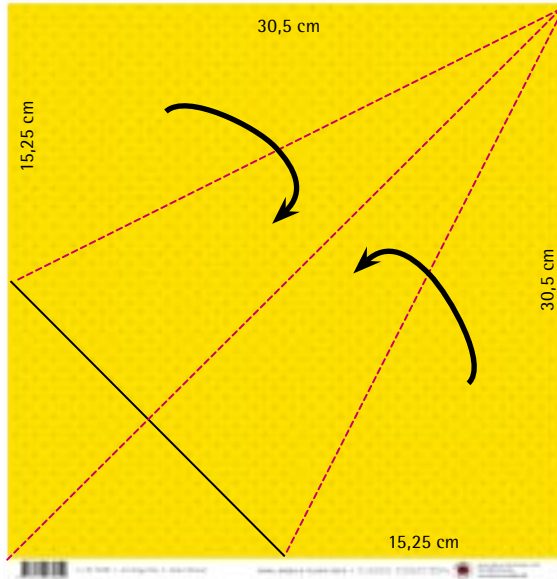

INSTRUKTION

Stor og lille foldehare • 402

96 114 001 Scrapark

96 112 035 Scrapark

78 716 20 Brads

78 716 11 Brads

640 Klæbestrimmel

Der kan være 8 kroppe til lille foldehare på et ark!