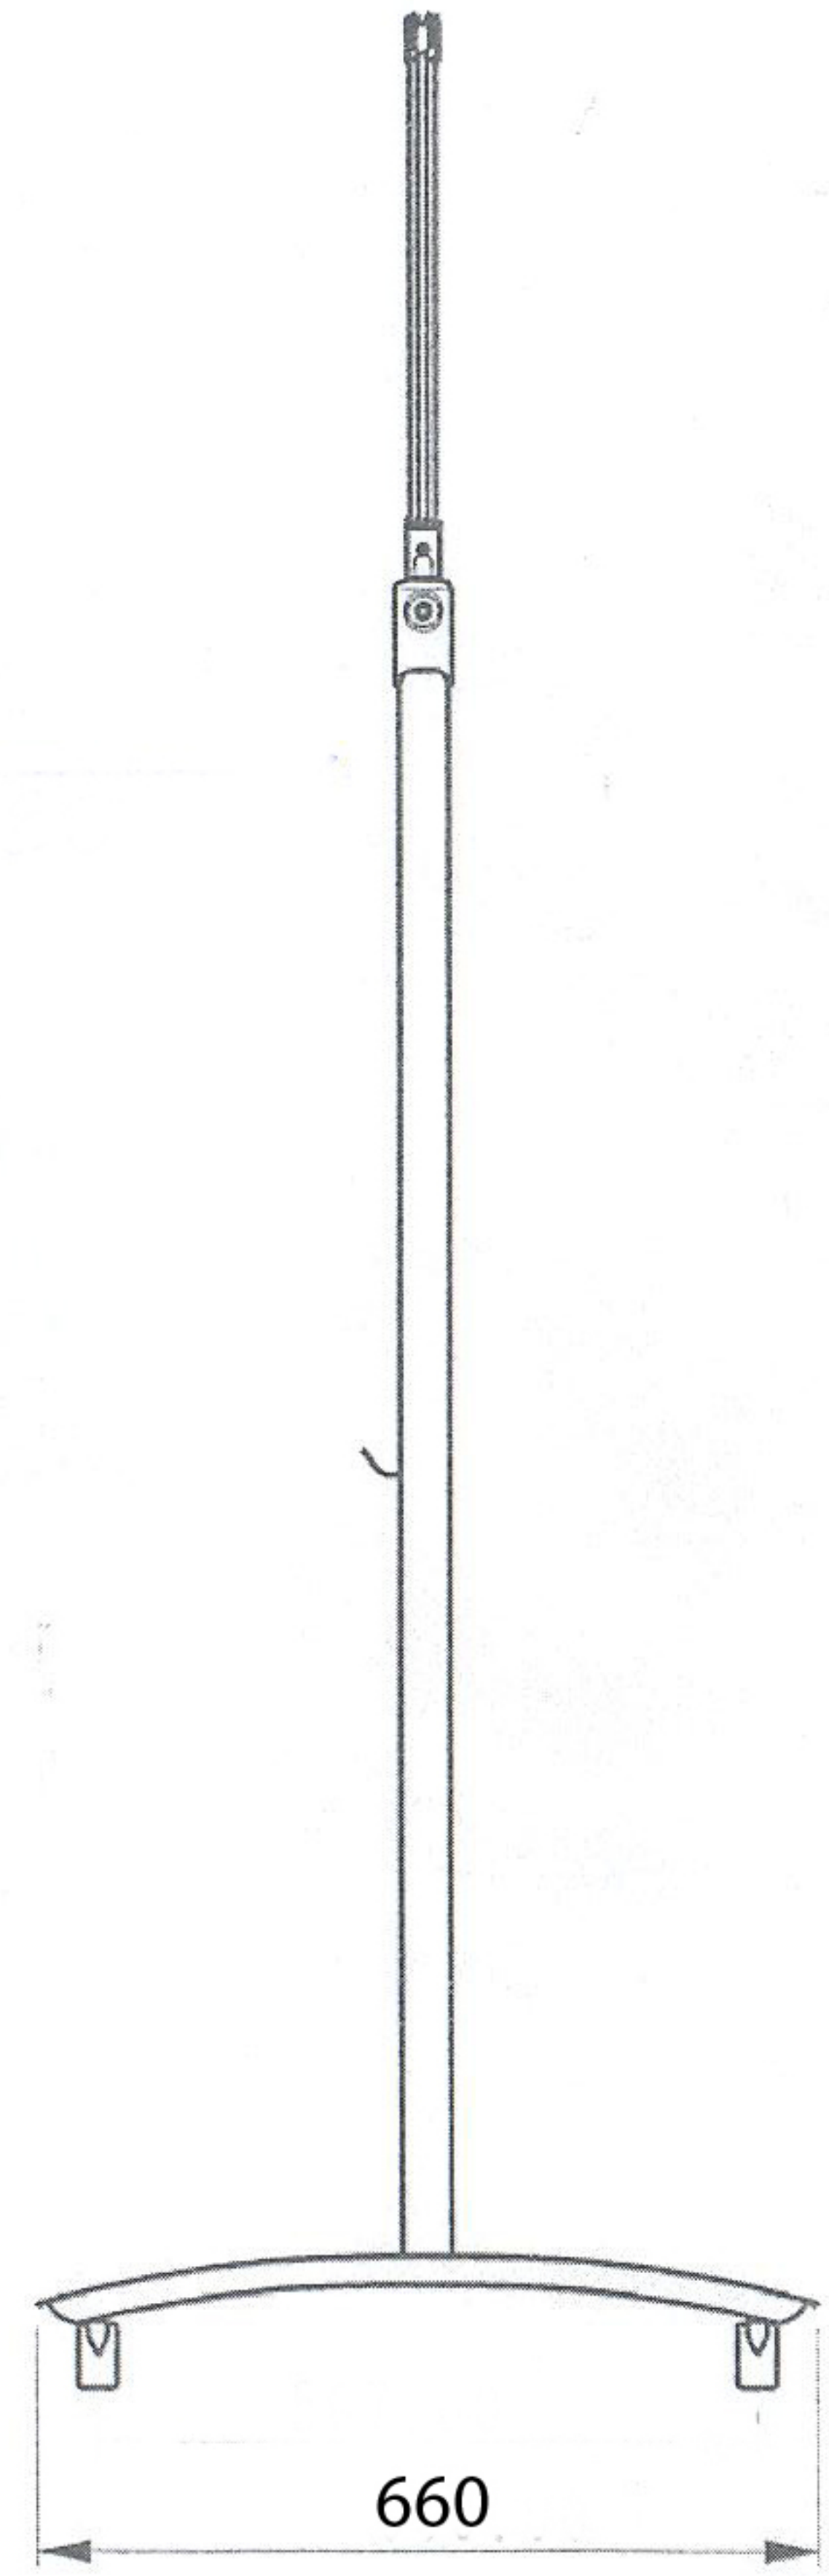

1945 on the 1500 feet

Varenummer: 133752