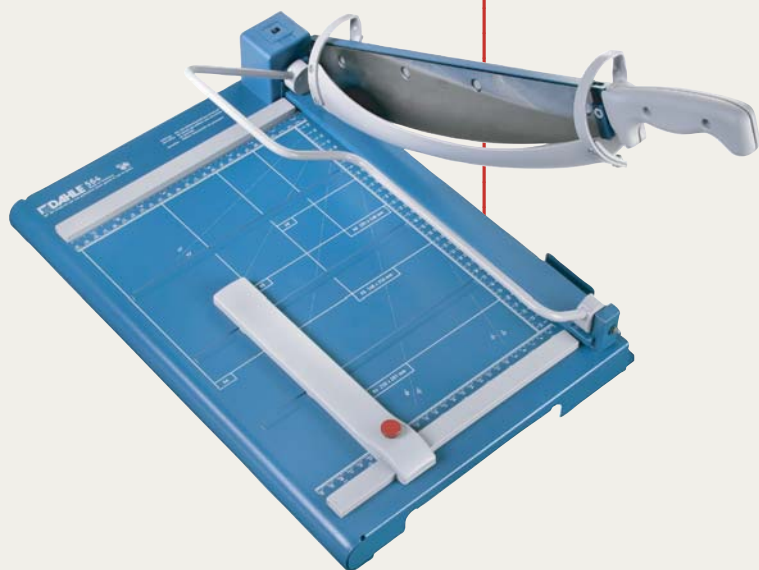

*Præcisions laser
indikerer skærelinien*

100 564

Høj skære-kapacitet og præcision!
Laser stråle indikerer skærelinien.
Skærer op til 38 ark papir 80/m²,
Indstillelig håndpresse giver optimal
udnyttelse af skærekapaciteten.
Ergonomisk formet håndtag.

- Solidt bord af metal.
- Sleben over - og underkniv.
- Sikkerhedsautomatik.
- Håndpresse til optimal udnyttelse af skærekapaciteten.
- 2 stk. ryganlæg med cm markeringer.
- Justerbar anlægsvinkel.
- Front stop
- Skærebord påtrykt adskillelige skæreformater.
- GS - godkendt

Skærelængde:	360 mm
Skærekapacitet:	4,5 mm
Skærepladens mål:	475 x 310 mm
Vægt	8,3 kg
Ean nr.:	4007885239187