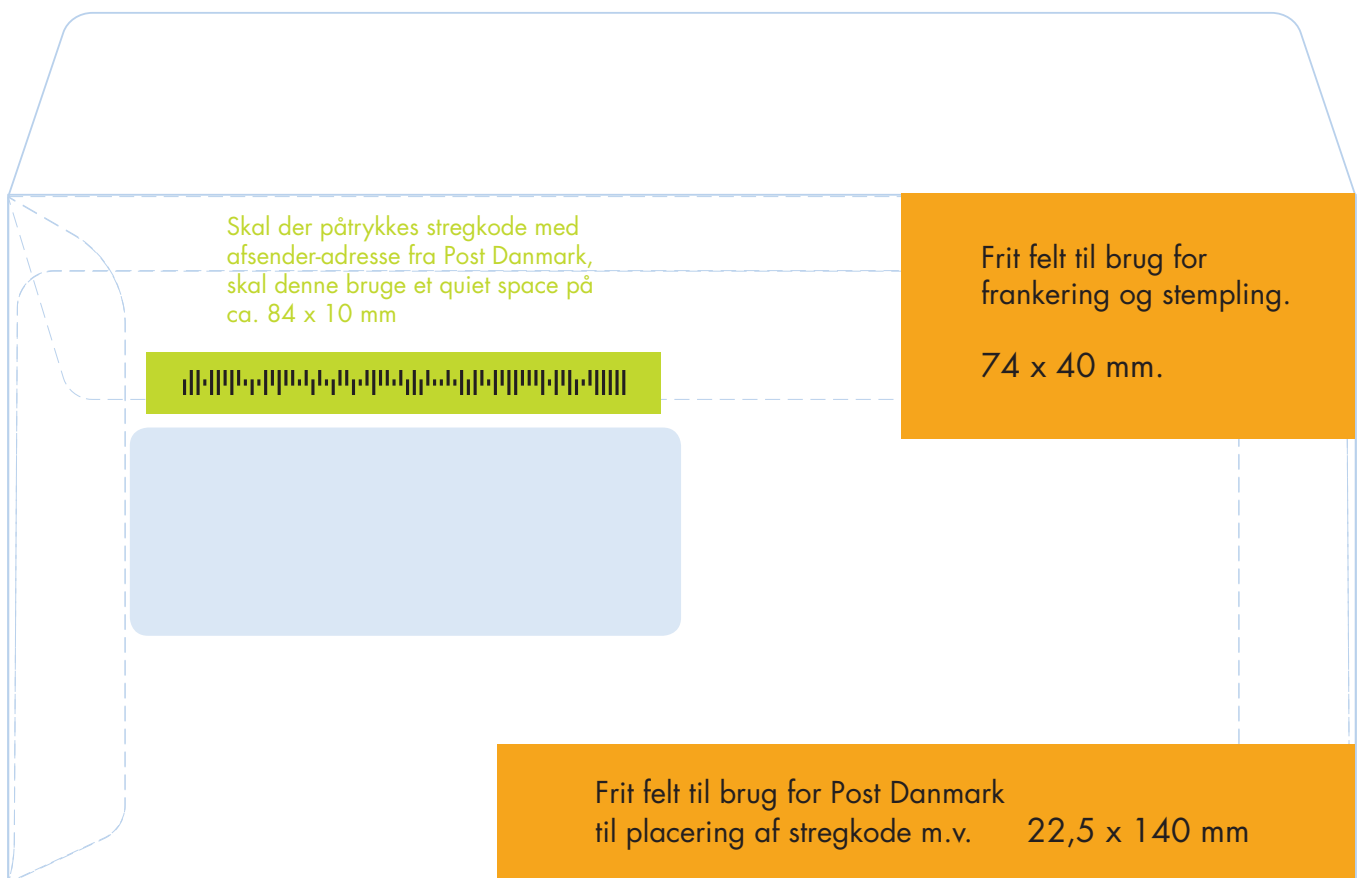

OPSÆTNING AF KVERTER

Undgå at Post Danmark stempler og klistrer mærker oven på dit layout! Undgå tekst og illustrationer i disse markerede områder:

M65-kuvert m/rude: 112 x 220 mm.

Illustrationen er ikke målfast!

M5-kuvert m/u rude: 155 x 220 mm.

C5-kuvert m/u rude: 162 x 229 mm.

Illustrationen er ikke målfast!

C4P-kuvert m/u rude: 229 x 324 mm.

Illustrationen er ikke målfast!