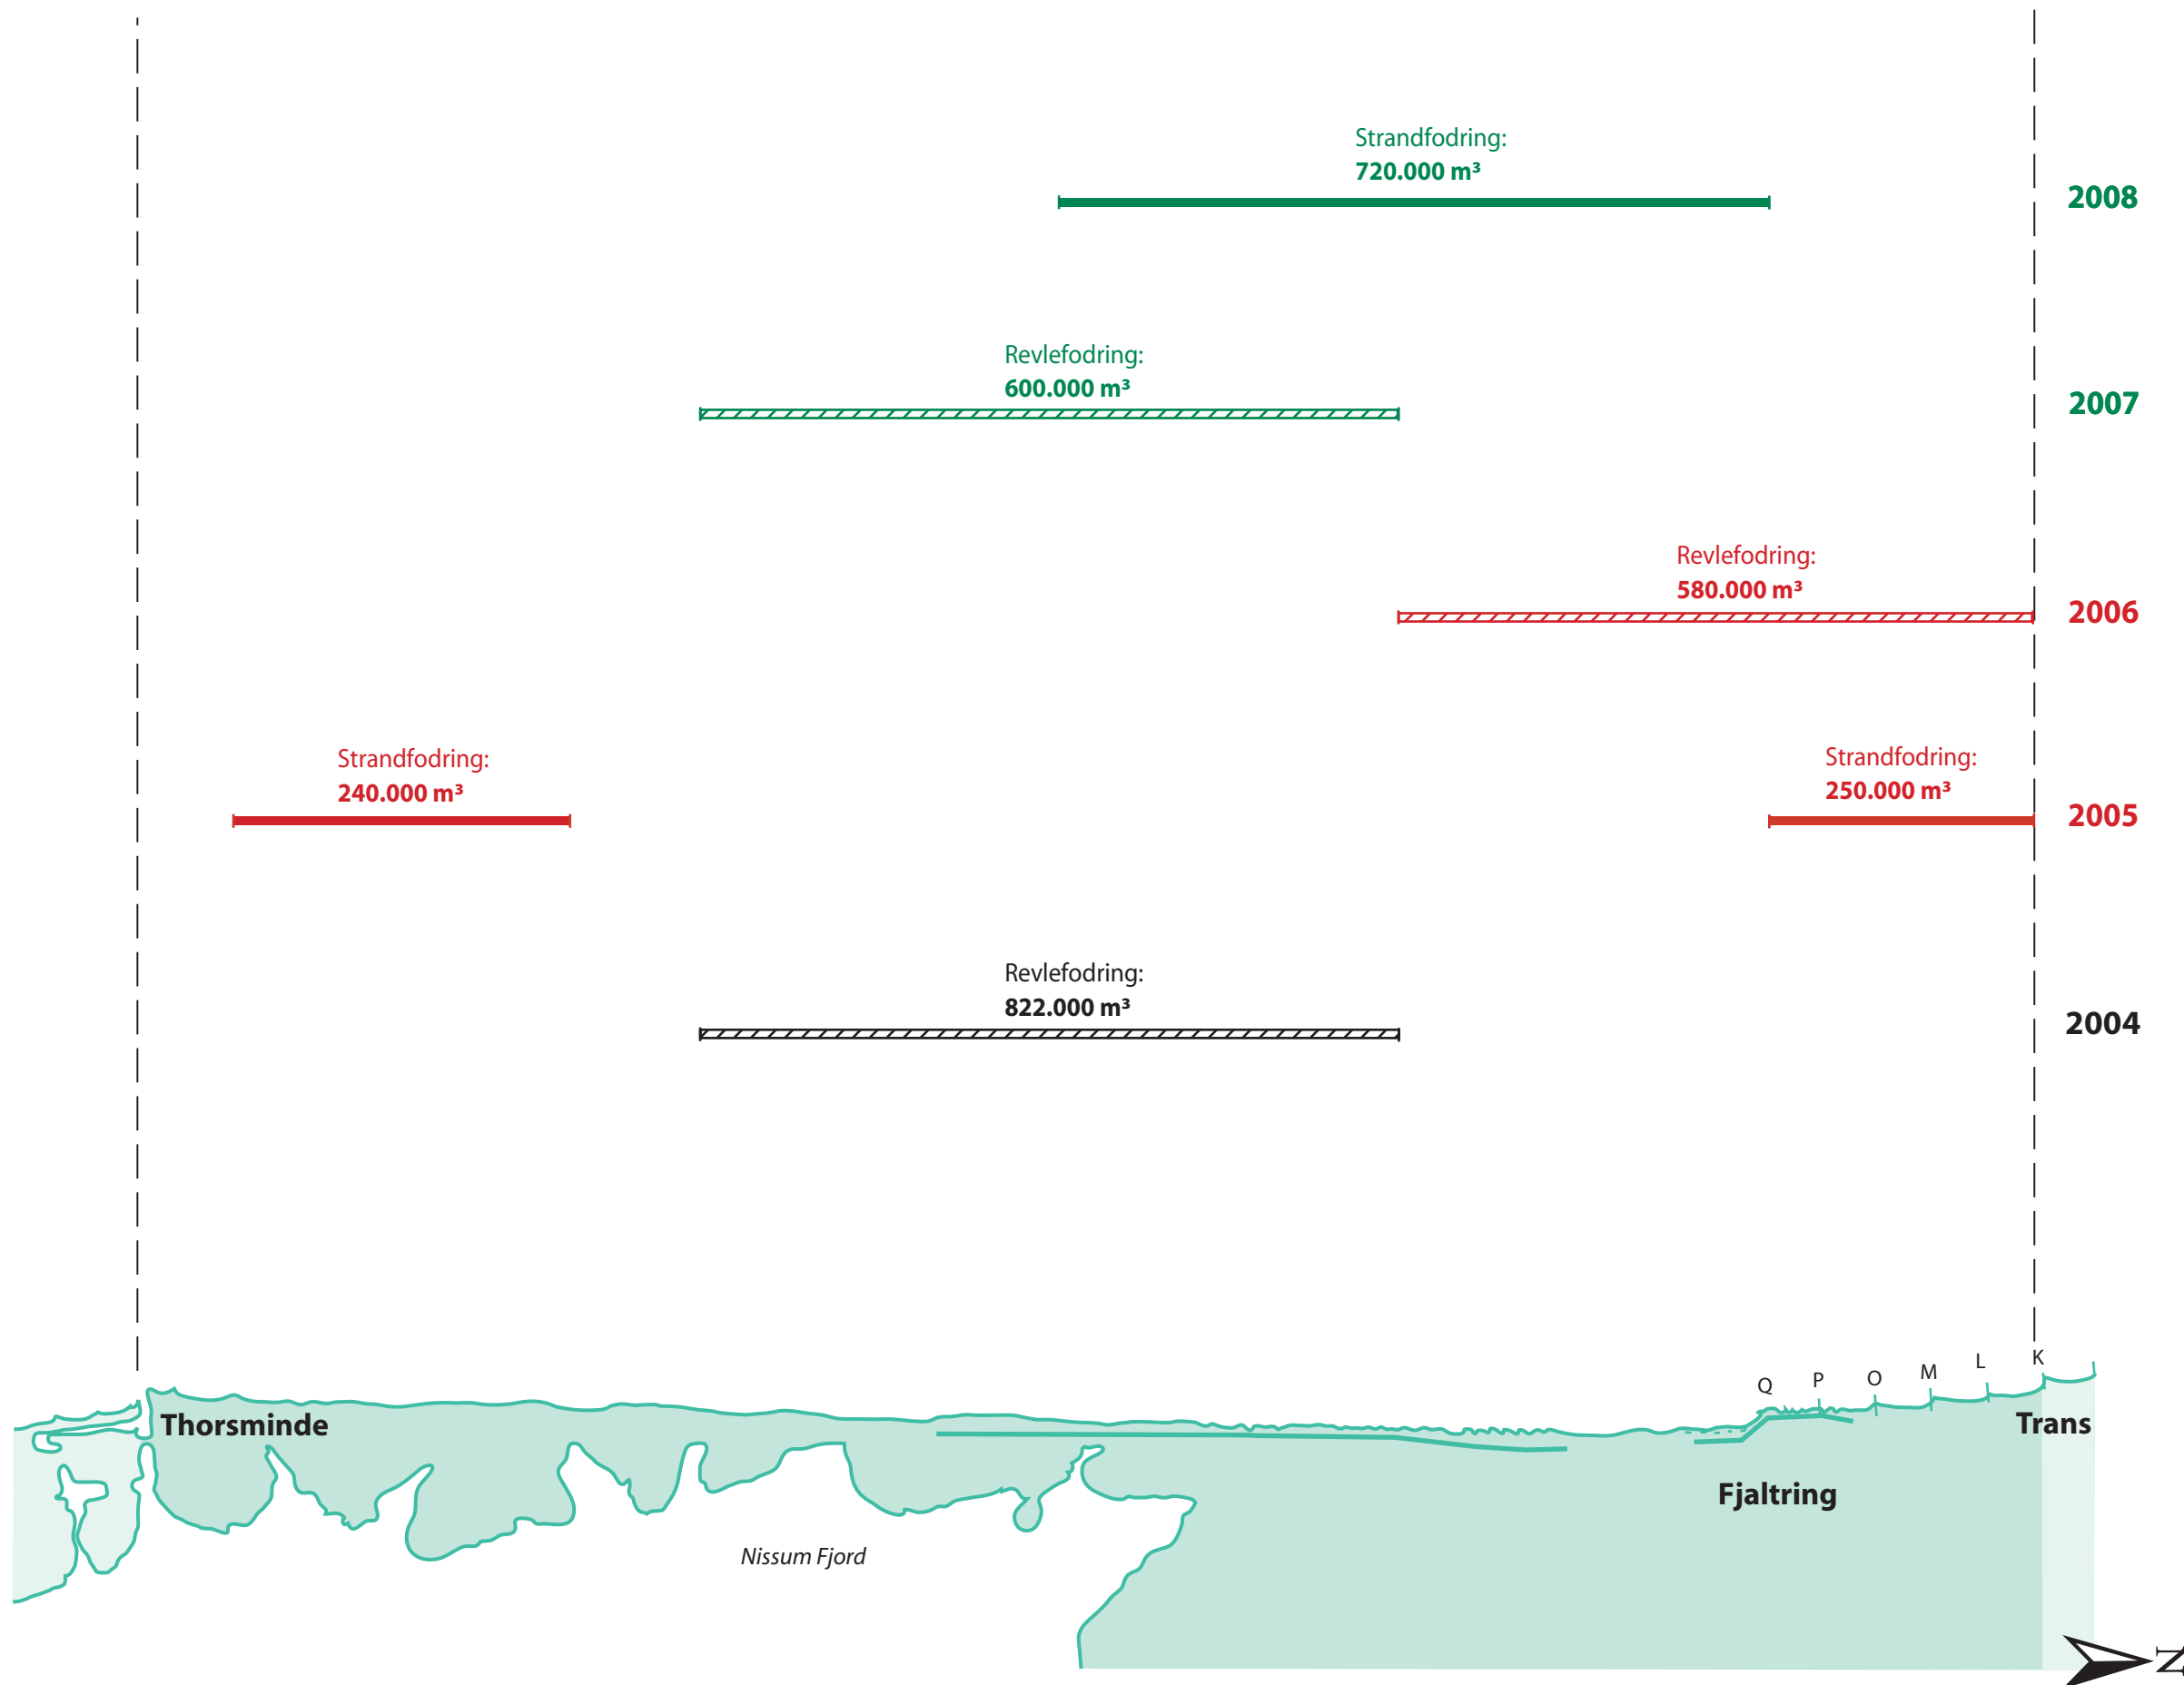

Lodbjerg-Nymindegab

Mængder er angivet i fast mål
 — — Hovedstrækningsgrænse

	Handlingsplan 2004-08 Trans - Thorsminde 2005-06		Mål: 1:50.000 Projekt: JJ Rev.:	Tegn.nr. 5.1 Nr. 575 Gr. 103-x-65
	Godkendt: 30.06.2004 HTM			