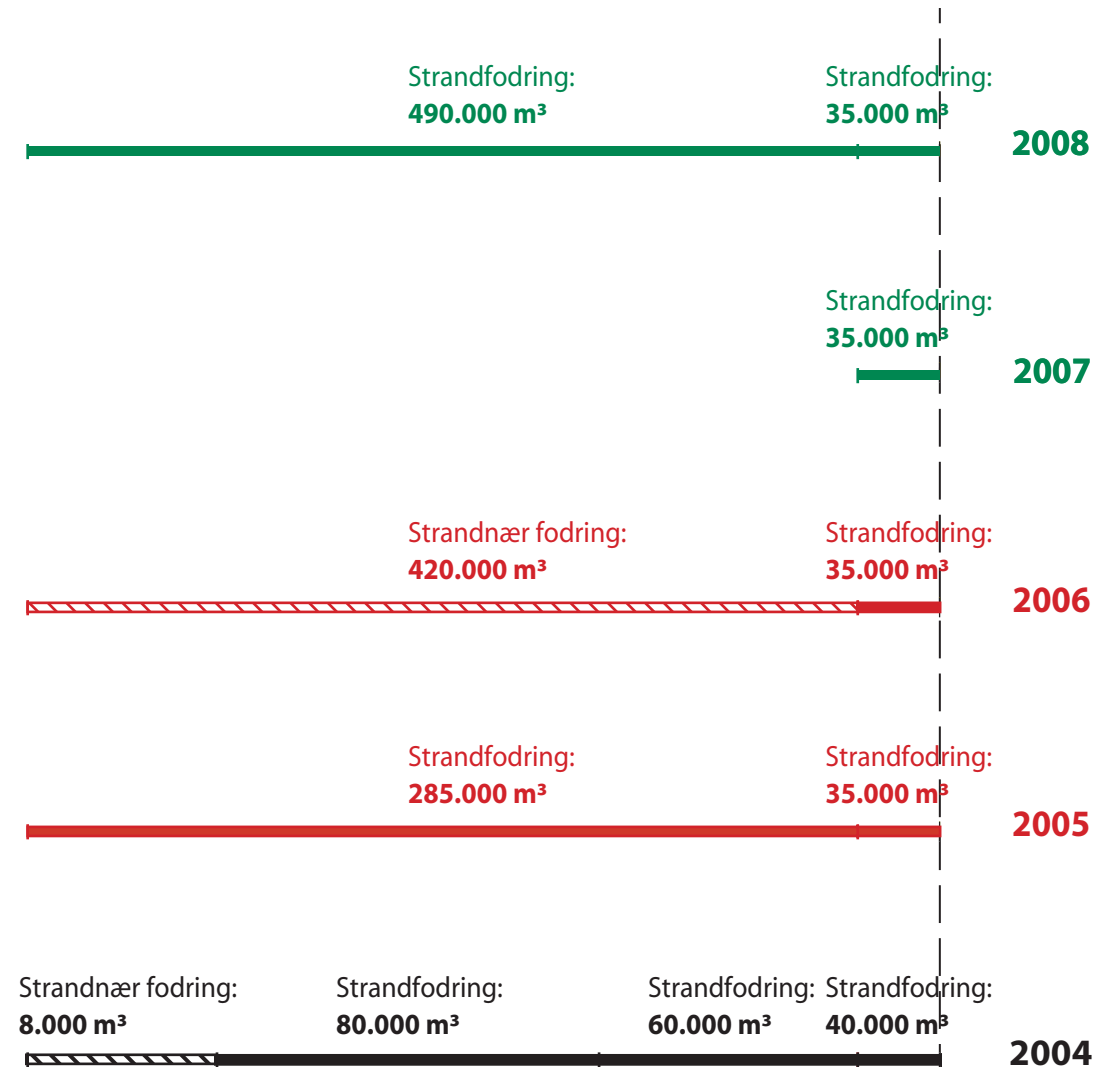

Lodbjerg-Nymindegab

Mængder er angivet i fast mål
 — — Hovedstrækningsgrænse

Handlingsplan 2004-08
 Thorsminde - Husby Klitplantage 2005-06

Mål:	1:50.000	Tegn.nr.	6.1
Projekt:	HTM	Nr.	578
Rev.:		Gr.	103-x-65
Godkendt: 30.06.2004 HTM			