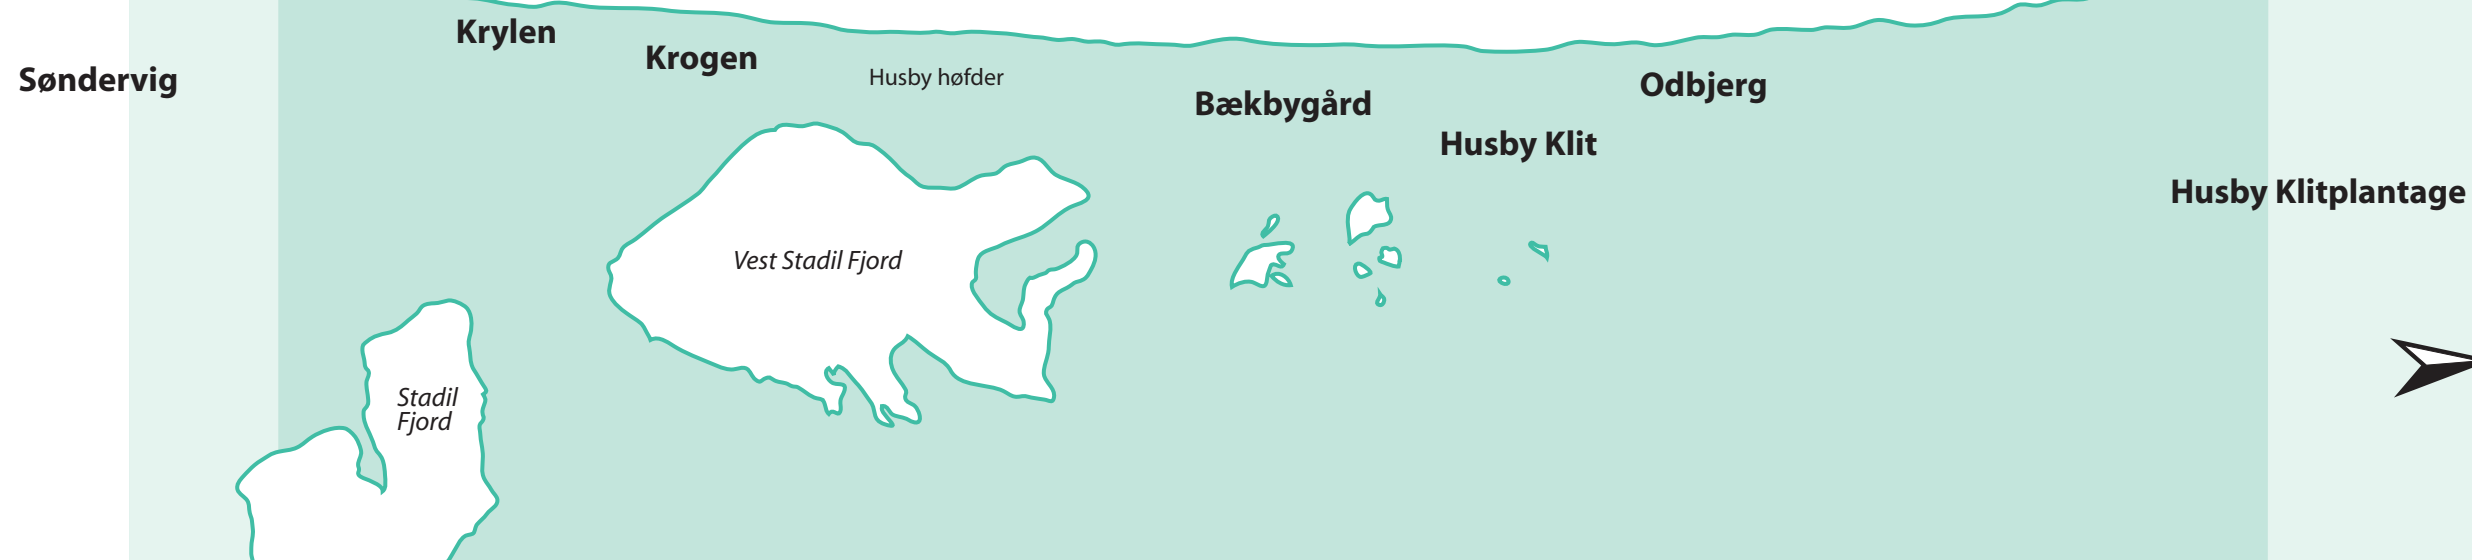

**Lodbjerg-Nymindegab**

2008

2007

2006

2005

2004

Revlefodring:  
810.000 m<sup>3</sup>

Strandfodring:  
600.000 m<sup>3</sup>

Mængder er angivet i fast mål  
— — Hovedstrækningsgrænse

**Handlingsplan 2004-08**  
Husby Klitplantage - Søndervig 2005-06

Mål:	1:50.000	Tegn.nr.	7.1
Projekt:	PSO	Nr.	581
Rev.:		Gr.	103-x-65

Godkendt: 30.06.2004 HTM