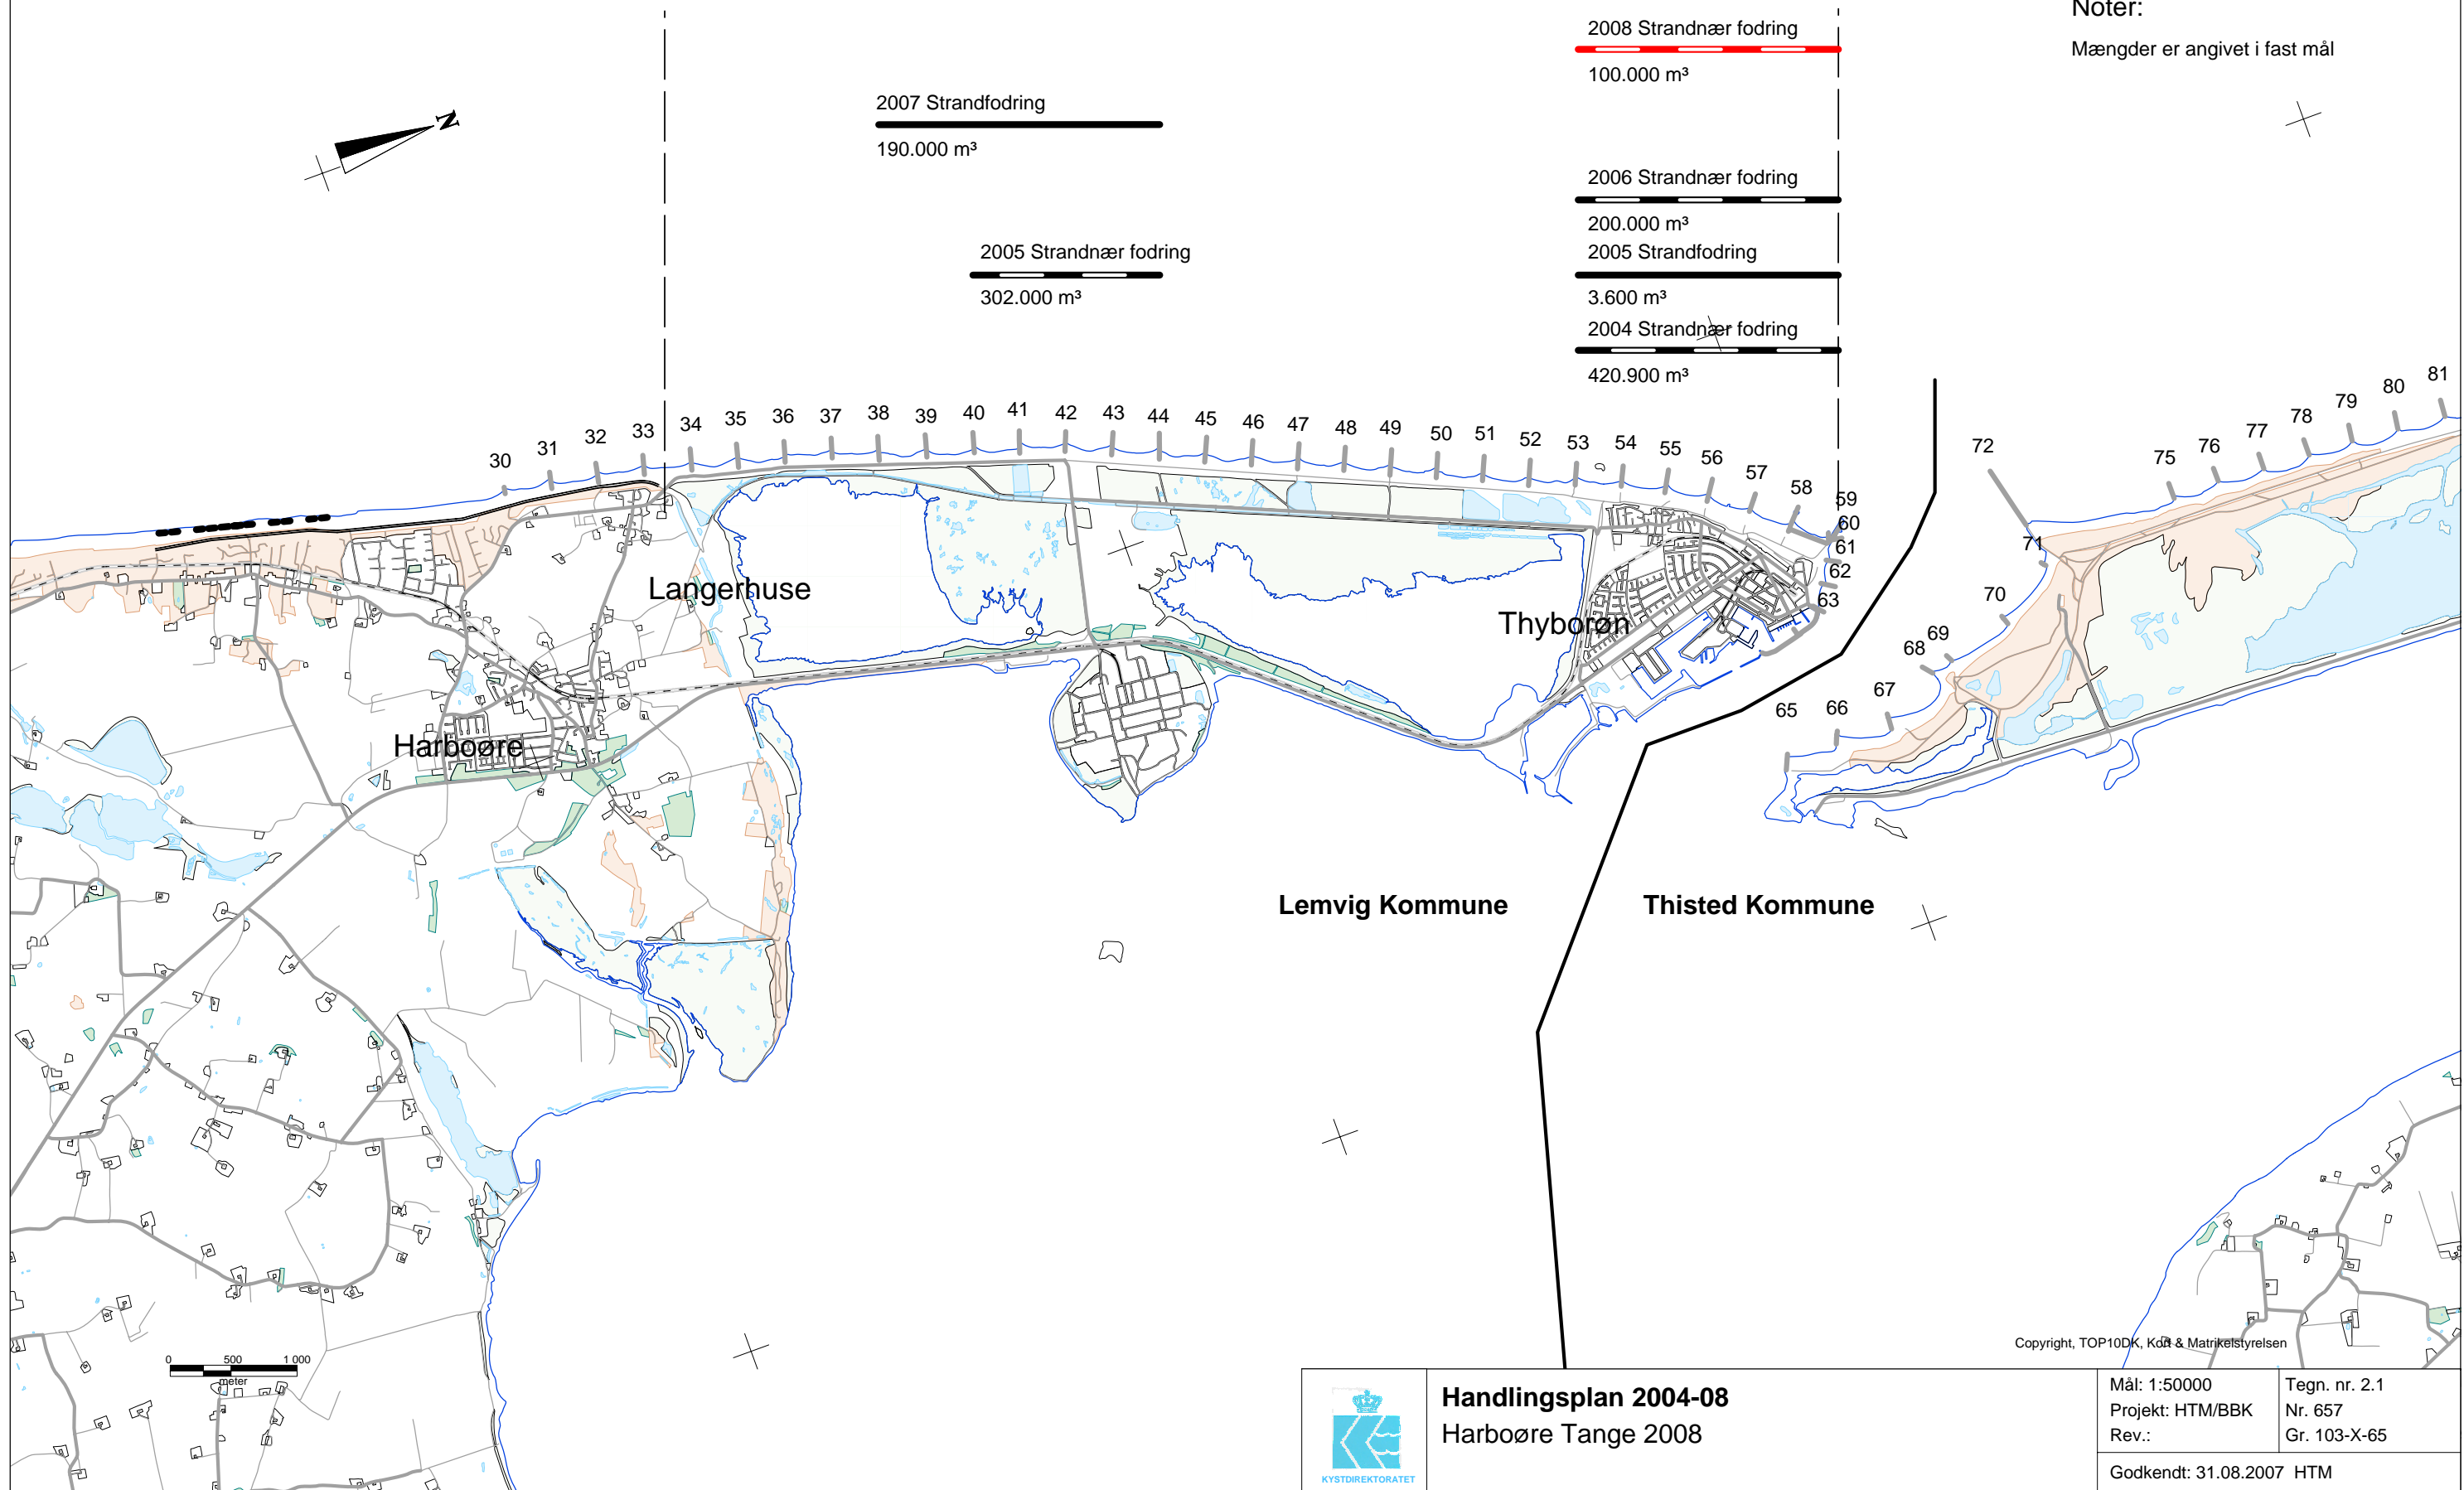

2007 Strandfodring  
190.000 m<sup>3</sup>

2005 Strandnær fodring  
302.000 m<sup>3</sup>

2008 Strandnær fodring  
100.000 m<sup>3</sup>

2006 Strandnær fodring  
200.000 m<sup>3</sup>  
2005 Strandfodring  
3.600 m<sup>3</sup>  
2004 Strandnær fodring  
420.900 m<sup>3</sup>

**Noter:**

Mængder er angivet i fast mål

Lemvig Kommune

Thisted Kommune

Copyright, TOP10DK, Kd&M & Matrikelstyrelsen

**Handlingsplan 2004-08**  
Harboøre Tange 2008

Mål: 1:50000  
Projekt: HTM/BBK  
Rev.:

Tegn. nr. 2.1  
Nr. 657  
Gr. 103-X-65