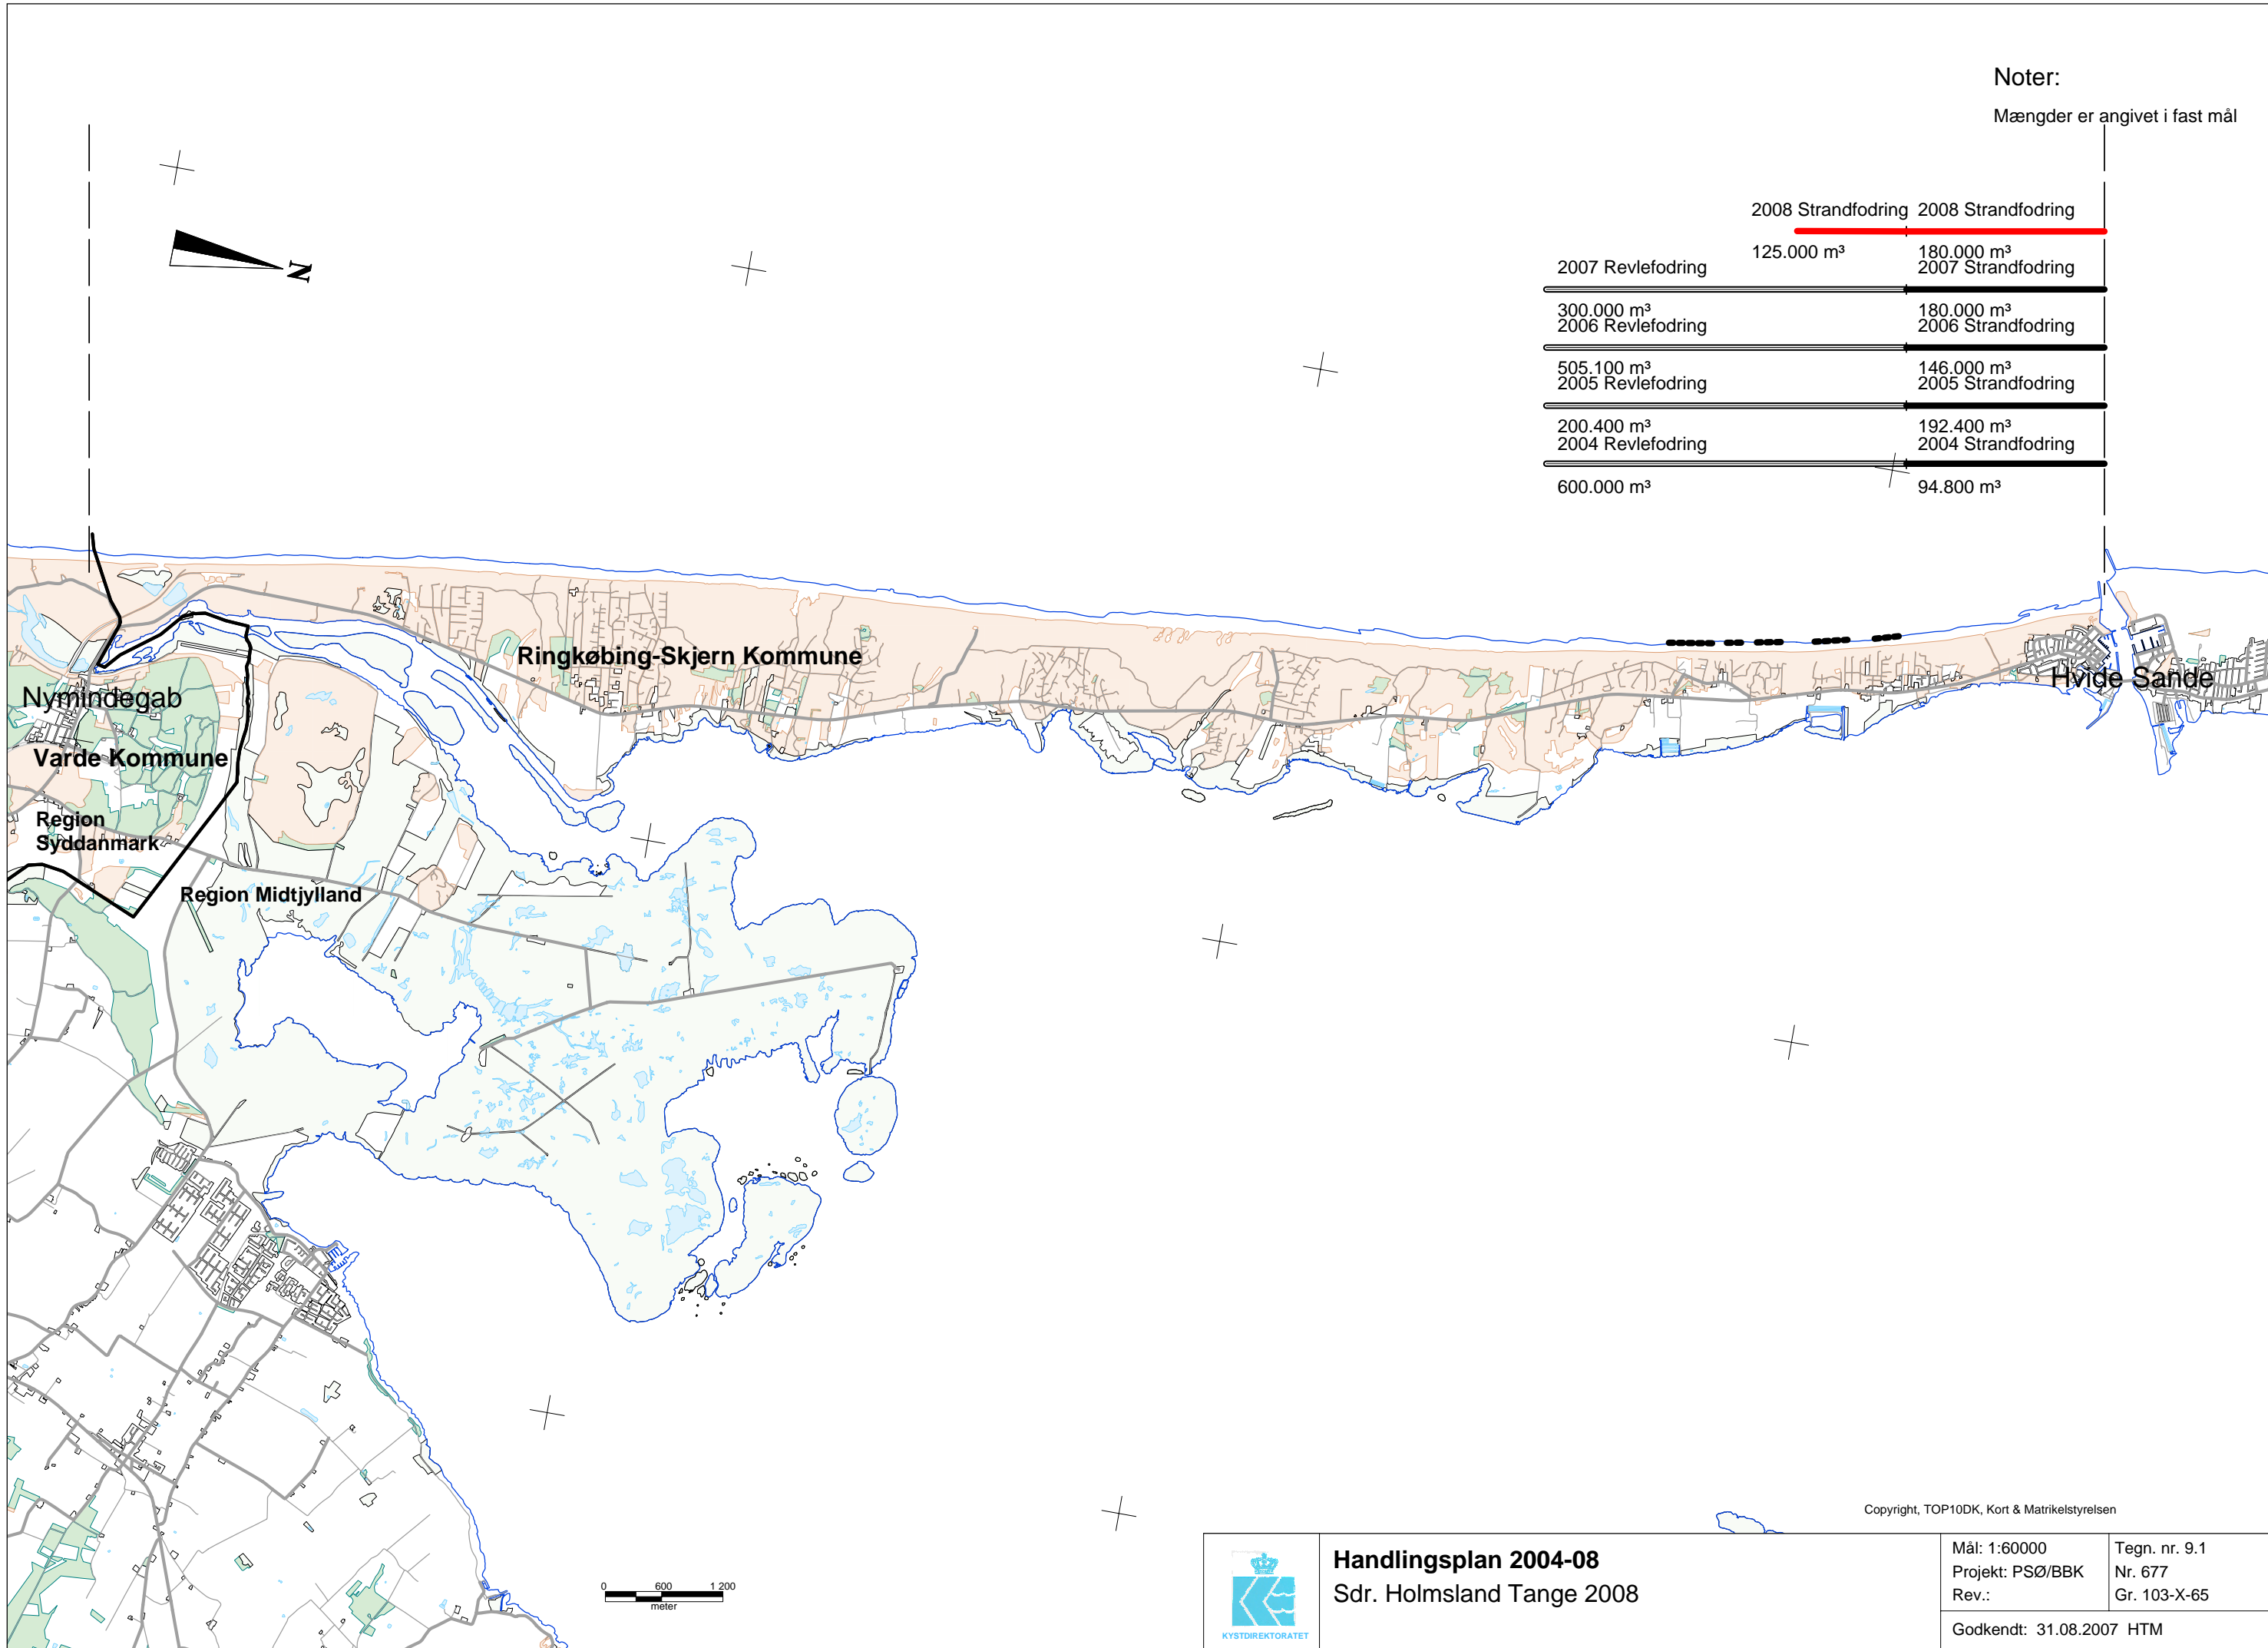

Noter:
Mængder er angivet i fast mål

	2008 Strandfodring	2008 Strandfodring
2007 Revlefodring	125.000 m ³	180.000 m ³ 2007 Strandfodring
300.000 m ³ 2006 Revlefodring		180.000 m ³ 2006 Strandfodring
505.100 m ³ 2005 Revlefodring		146.000 m ³ 2005 Strandfodring
200.400 m ³ 2004 Revlefodring		192.400 m ³ 2004 Strandfodring
600.000 m ³		94.800 m ³

Copyright, TOP10DK, Kort & Matrikelstyrelsen

	Handlingsplan 2004-08 Sdr. Holmsland Tange 2008		Mål: 1:60000 Projekt: PSØ/BBK Rev.:	Tegn. nr. 9.1 Nr. 677 Gr. 103-X-65
	Godkendt: 31.08.2007 HTM			