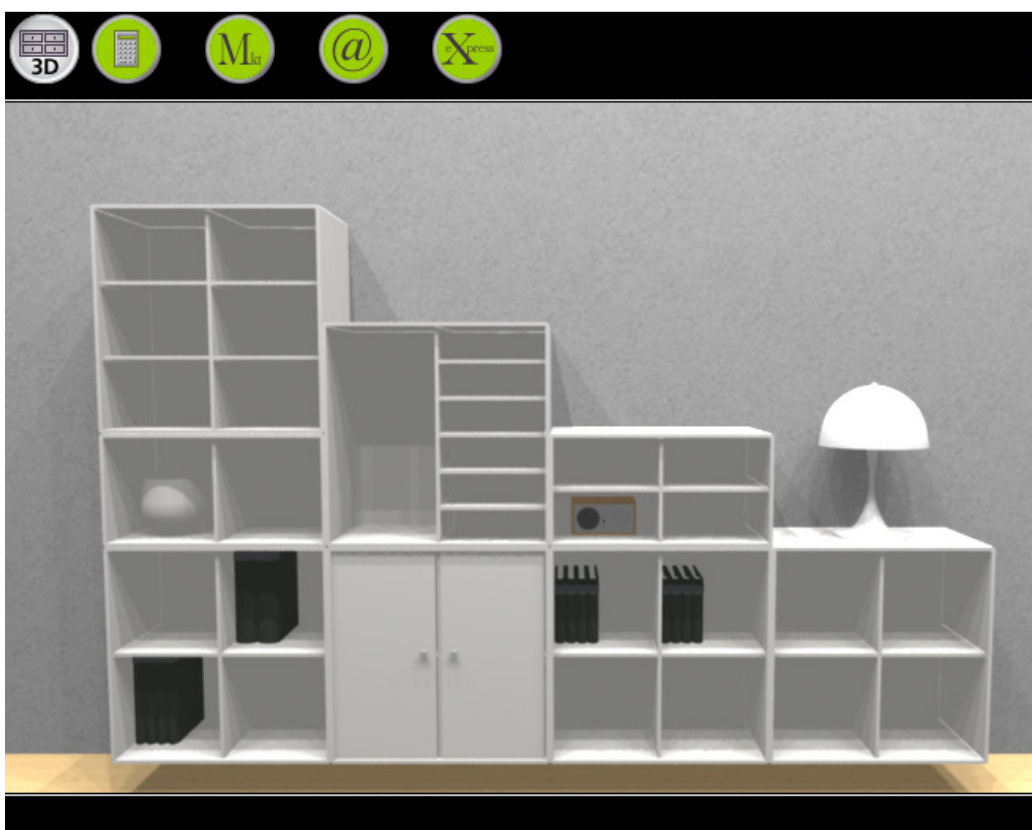

# Har du også svært ved at gennemskue Montana's mange muligheder?

Kontakt os – og vi kommer og hjælper dig!

Ved hjælp af Montana's indretningsprogram Furnish kan vi sammen  
tegne din nye reol – og bedst af alt – hjemme hos dig!

Reolen kan visualiseres i 3D så du kan se hvordan det ville komme til at se  
i DIT hjem.

Kontakt os på:

[info@jacobsenplus.dk](mailto:info@jacobsenplus.dk) eller 75 64 87 22