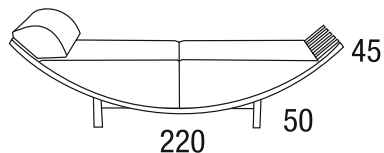

CONCAVE BY JONAS BOHLIN

CONCAVE 1983, Jonas Bohlin
Art. 700

Schäslong. Stomme i bøjträspant. Sits och kudde i kallsaum. Fundamentet i svart stål.

Chaise longue. Bentwood framework. Foam seat and pillow. Black steel base.

Chaise longue. Rahmen aus gebogenem Inholz. Sitzfläche und Kissen des Chaiselonges aus Kaltschaum. Fundament aus schwarzem Stahl.

Headoffice: KÄLLEMO AB box 605 331 26 Värnamo Sweden T +46(0)370 150 00 F +46(0)370 150 60 info@kallemo.se www.kallemo.se