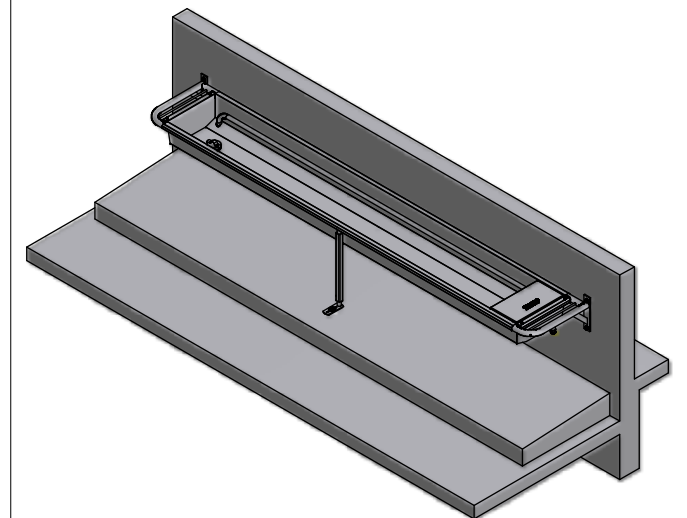

Montagevejledning

Drikkekar RF400cm/270 l m.cirkl. ophængt
381-8270

Jyden Bur A/S

Idomvej 2, Bur
DK-7570 Vemb
Tel. +45 97 48 40 99
Fax. +45 97 48 40 94
E-mail: jydenbur@jydenbur.dk