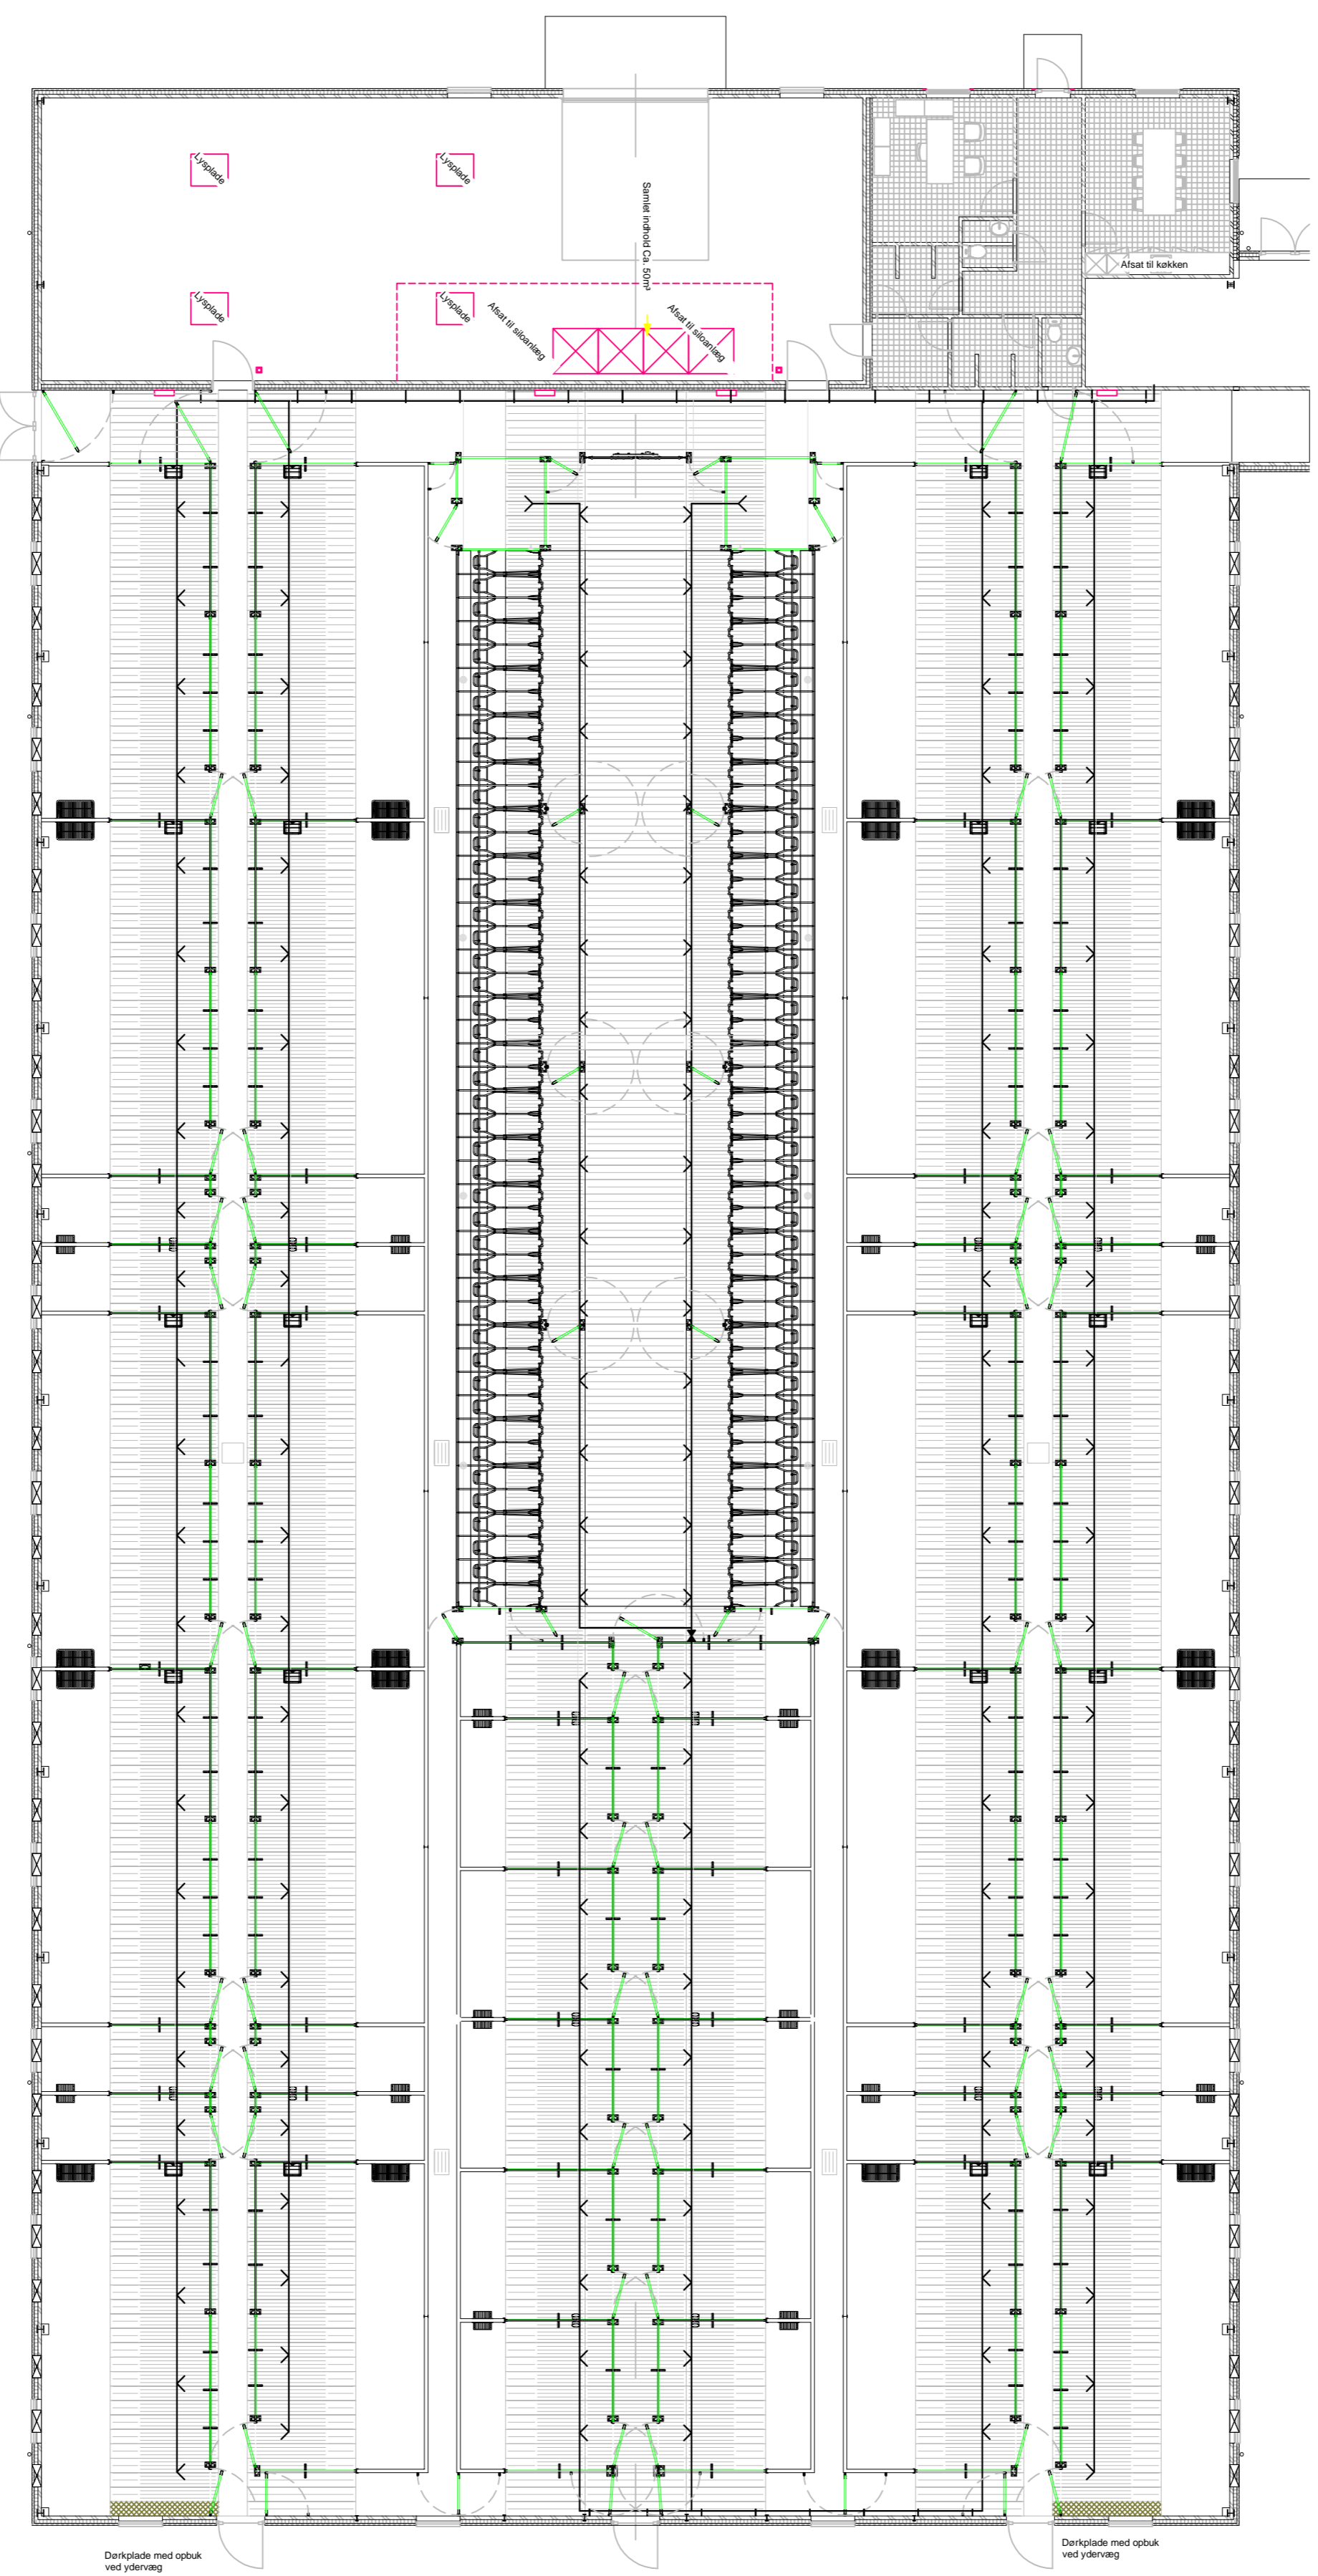

# Layout tegning

Tegning: 41222-01  
Udgave: 1  
Rev. dato: 27-08-2014