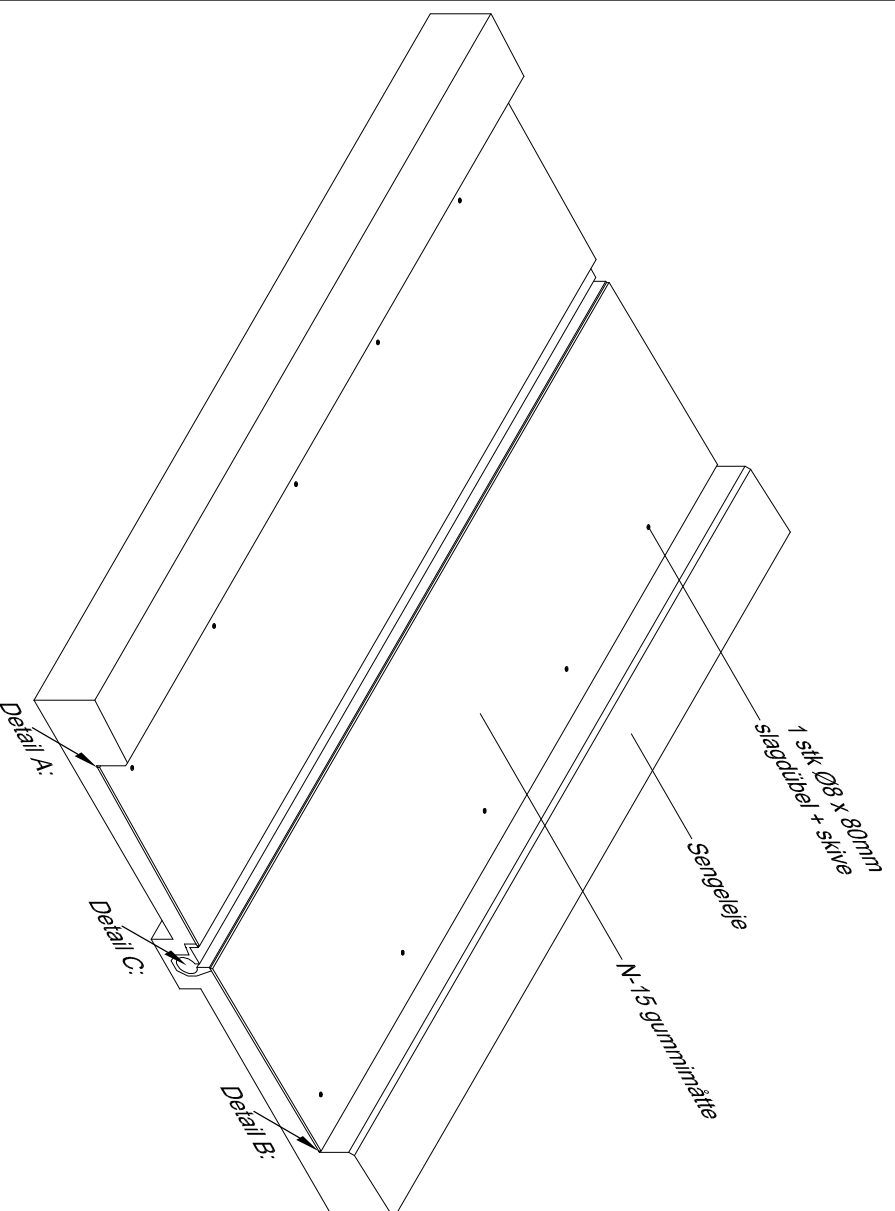

Gummimåtte N-15 og N-18

Jyden Bur A/S
 Idomvej 2, Bur · DK-7570 Vemb
 Tlf.: +45 97 48 40 99
 Fax: +45 97 48 40 94
 E-mail: jydenbur@jydenbur.dk
 www.jydenbur.dk

Detail A:

Detail B:

Komponenter:

- Gummimåtte N-15
- Slagdübel Ø8 x 80 mm
- Skive Ø24

Forberedelse:

Før installationen af gummimåtten skal overfladen være ren.

Installation:

Gummiet lægges med en afstand på 10 - 20 mm fra betonkant mod sengelejet. Se detail- A og B, og med en afstand af 1 cm skraberenden i midten af skrabergangen. Detail- C.
 Gummimåtten fastgøres med 1 stk. slagdübel Ø8x80 + skive pr. meter, 15 - 20 cm fra bagkanten af sengebås-rækken. Der må kun bores mellem knopperne på undersiden. Der anvendes et 10 mm metalbor til at bore hul i gummimåtten, og derefter et 8 mm betonbor for at bore hul i skrabergangen.

Ingen fastgørelse i midten af skrabergangen langs skinne eller skraberrende. Minimum afstand mellem skinne/skraberrende og fastgørelse må ikke være mindre end 100 cm.

For skraberer med central skinne: Skraberhoved skal løbe på beton, og gummimåtten må ikke lægges nærmere end 10 - 20 mm fra skraberhovedet.

For skraberer uden central skinne: Skraberhoved løber på gummi. Minimum afstand mellem skraberhoved og næste samling mellem to ruller N 15 er 100 cm.

Før at sikre at rullen kan lægges 100 % lige, anbefales det ved monteringen at efterlade en åbning på minimum 20 mm på begge sider af hver rulle. Dette vil reducere risikoen for ujævnheder og bølger væsentlig.