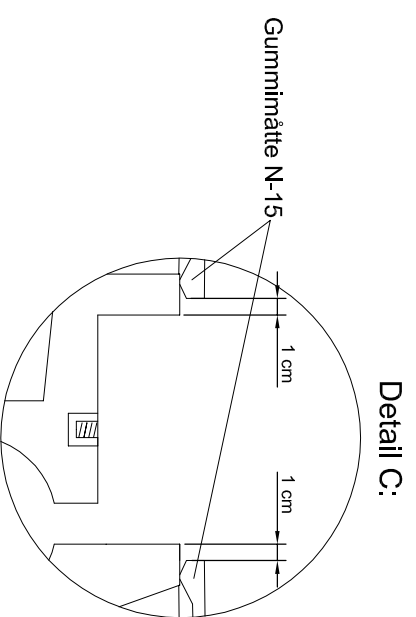

Gummimåtte N-15 og N-18

Jyden Bur A/S
 Idomvej 2, Bur · DK-7570 Vemb
 Tlf.: +45 97 48 40 99
 Fax: +45 97 48 40 94
 E-mail: jydenbur@jydenbur.dk
 www.jydenbur.dk

Detail A:

Detail B:

Komponenter:

- Gummimåtte N-15
- Slagdübel Ø8 x 80 mm
- Skive Ø24

Forberedelse:

Før installationen af gummimåtten skal overfladen være ren.

Installation:

Gummiet lægges med en afstand på 10 - 20 mm fra betonkant mod sengelejet. Se detail- A og B, og med en afstand af 1 cm skraberenden i midten af skrabergangen. Detail- C.
 Gummimåtten fastgøres med 1 stk. slagdübel Ø8x80 + skive pr. meter, 15 - 20 cm fra bagkanten af sengebås-rækken. Der må kun bores mellem knopperne på undersiden. Der anvendes et 10 mm metalbor til at bore hul i gummimåtten, og derefter et 8 mm betonbor for at bore hul i skrabergangen.

Ingen fastgørelse i midten af skrabergangen langs skinne eller skraberrende. Minimum afstand mellem skinne/skraberrende og fastgørelse må ikke være mindre end 100 cm.

For skraberer med central skinne: Skraberhoved skal løbe på beton, og gummimåtten må ikke lægges nærmere end 10 - 20 mm fra skraberhovedet.

For skraberer uden central skinne: Skraberhoved løber på gummi. Minimum afstand mellem skraberhoved og næste samling mellem to ruller N 15 er 100 cm.

Før at sikre at rullen kan lægges 100 % lige, anbefales det ved monteringen at efterlade en åbning på minimum 20 mm på begge sider af hver rulle. Dette vil reducere risikoen for ujævnheder og bølger væsentlig.