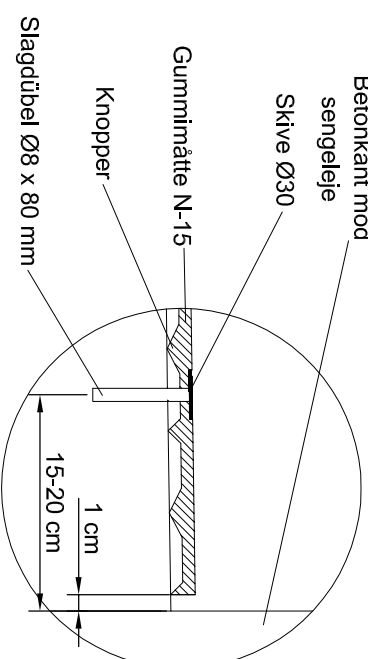

Gummimåtte N-15 og N-18

Jyden Bur A/S
 Idomvej 2, Bur · DK-7570 Vemb
 Tlf.: +45 97 48 40 99
 Fax: +45 97 48 40 94
 E-mail: jydenbur@jydenbur.dk
 www.jydenbur.dk

Detail A:

Detail B:

Komponenter:

- Gummimåtte N-15
- Slagdübel Ø8 x 80 mm
- Skive Ø24

Forberedelse:

Før installationen af gummimåtten skal overfladen være ren.

Installation:

Gummiet lægges med en afstand på 10 - 20 mm fra betonkant mod sengelejet. Se detail- A og B, og med en afstand af 1 cm skraberenden i midten af skrabergangen. Detail- C.
 Gummimåtten fastgøres med 1 stk. slagdübel Ø8x80 + skive pr. meter, 15 - 20 cm fra bagkanten af sengebås-rækken. Der må kun bores mellem knopperne på undersiden. Der anvendes et 10 mm metalbor til at bore hul i gummimåtten, og derefter et 8 mm betonbor for at bore hul i skrabergangen.

Ingen fastgørelse i midten af skrabergangen langs skinne eller skraberrende. Minimum afstand mellem skinne/skraberrende og fastgørelse må ikke være mindre end 100 cm.

For skraberer med central skinne: Skraberhoved skal løbe på beton, og gummimåtten må ikke lægges nærmere end 10 - 20 mm fra skraberhovedet.

For skraberer uden central skinne: Skraberhoved løber på gummi. Minimum afstand mellem skraberhoved og næste samling mellem to ruller N 15 er 100 cm.

Før at sikre at rullen kan lægges 100 % lige, anbefales det ved monteringen at efterlade en åbning på minimum 20 mm på begge sider af hver rulle. Dette vil reducere risikoen for ujævnheder og bølger væsentlig.