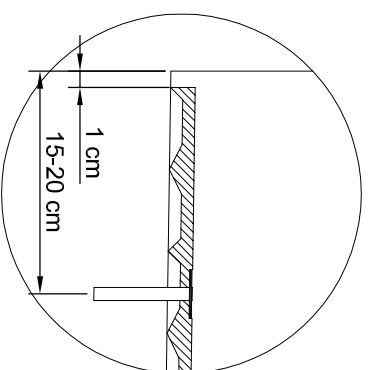

Gummimåtte N-15 og N-18

Jyden Bur A/S
 Idomvej 2, Bur · DK-7570 Vemb
 Tlf.: +45 97 48 40 99
 Fax: +45 97 48 40 94
 E-mail: jydenbur@jydenbur.dk
 www.jydenbur.dk

Detail A:

Detail B:

Komponenter:

- Gummimåtte N-15
- Slagdübel Ø8 x 80 mm
- Skive Ø24

Forberedelse:

Før installationen af gummimåtten skal overfladen være ren.

Installation:

Gummiet lægges med en afstand på 10 - 20 mm fra betonkant mod sengelejet. Se detail- A og B, og med en afstand af 1 cm skraberenden i midten af skrabergangen. Detail- C.
 Gummimåtten fastgøres med 1 stk. slagdübel Ø8x80 + skive pr. meter, 15 - 20 cm fra bagkanten af sengebås-rækken. Der må kun bores mellem knopperne på undersiden. Der anvendes et 10 mm metalbor til at bore hul i gummimåtten, og derefter et 8 mm betonbor for at bore hul i skrabergangen.

Ingen fastgørelse i midten af skrabergangen langs skinne eller skraberrende. Minimum afstand mellem skinne/skraberrende og fastgørelse må ikke være mindre end 100 cm.

For skraberer med central skinne: Skraberhoved skal løbe på beton, og gummimåtten må ikke lægges nærmere end 10 - 20 mm fra skraberhovedet.

For skraberer uden central skinne: Skraberhoved løber på gummi. Minimum afstand mellem skraberhoved og næste samling mellem to ruller N 15 er 100 cm.

Før at sikre at rullen kan lægges 100 % lige, anbefales det ved monteringen at efterlade en åbning på minimum 20 mm på begge sider af hver rulle. Dette vil reducere risikoen for ujævnheder og bølger væsentlig.