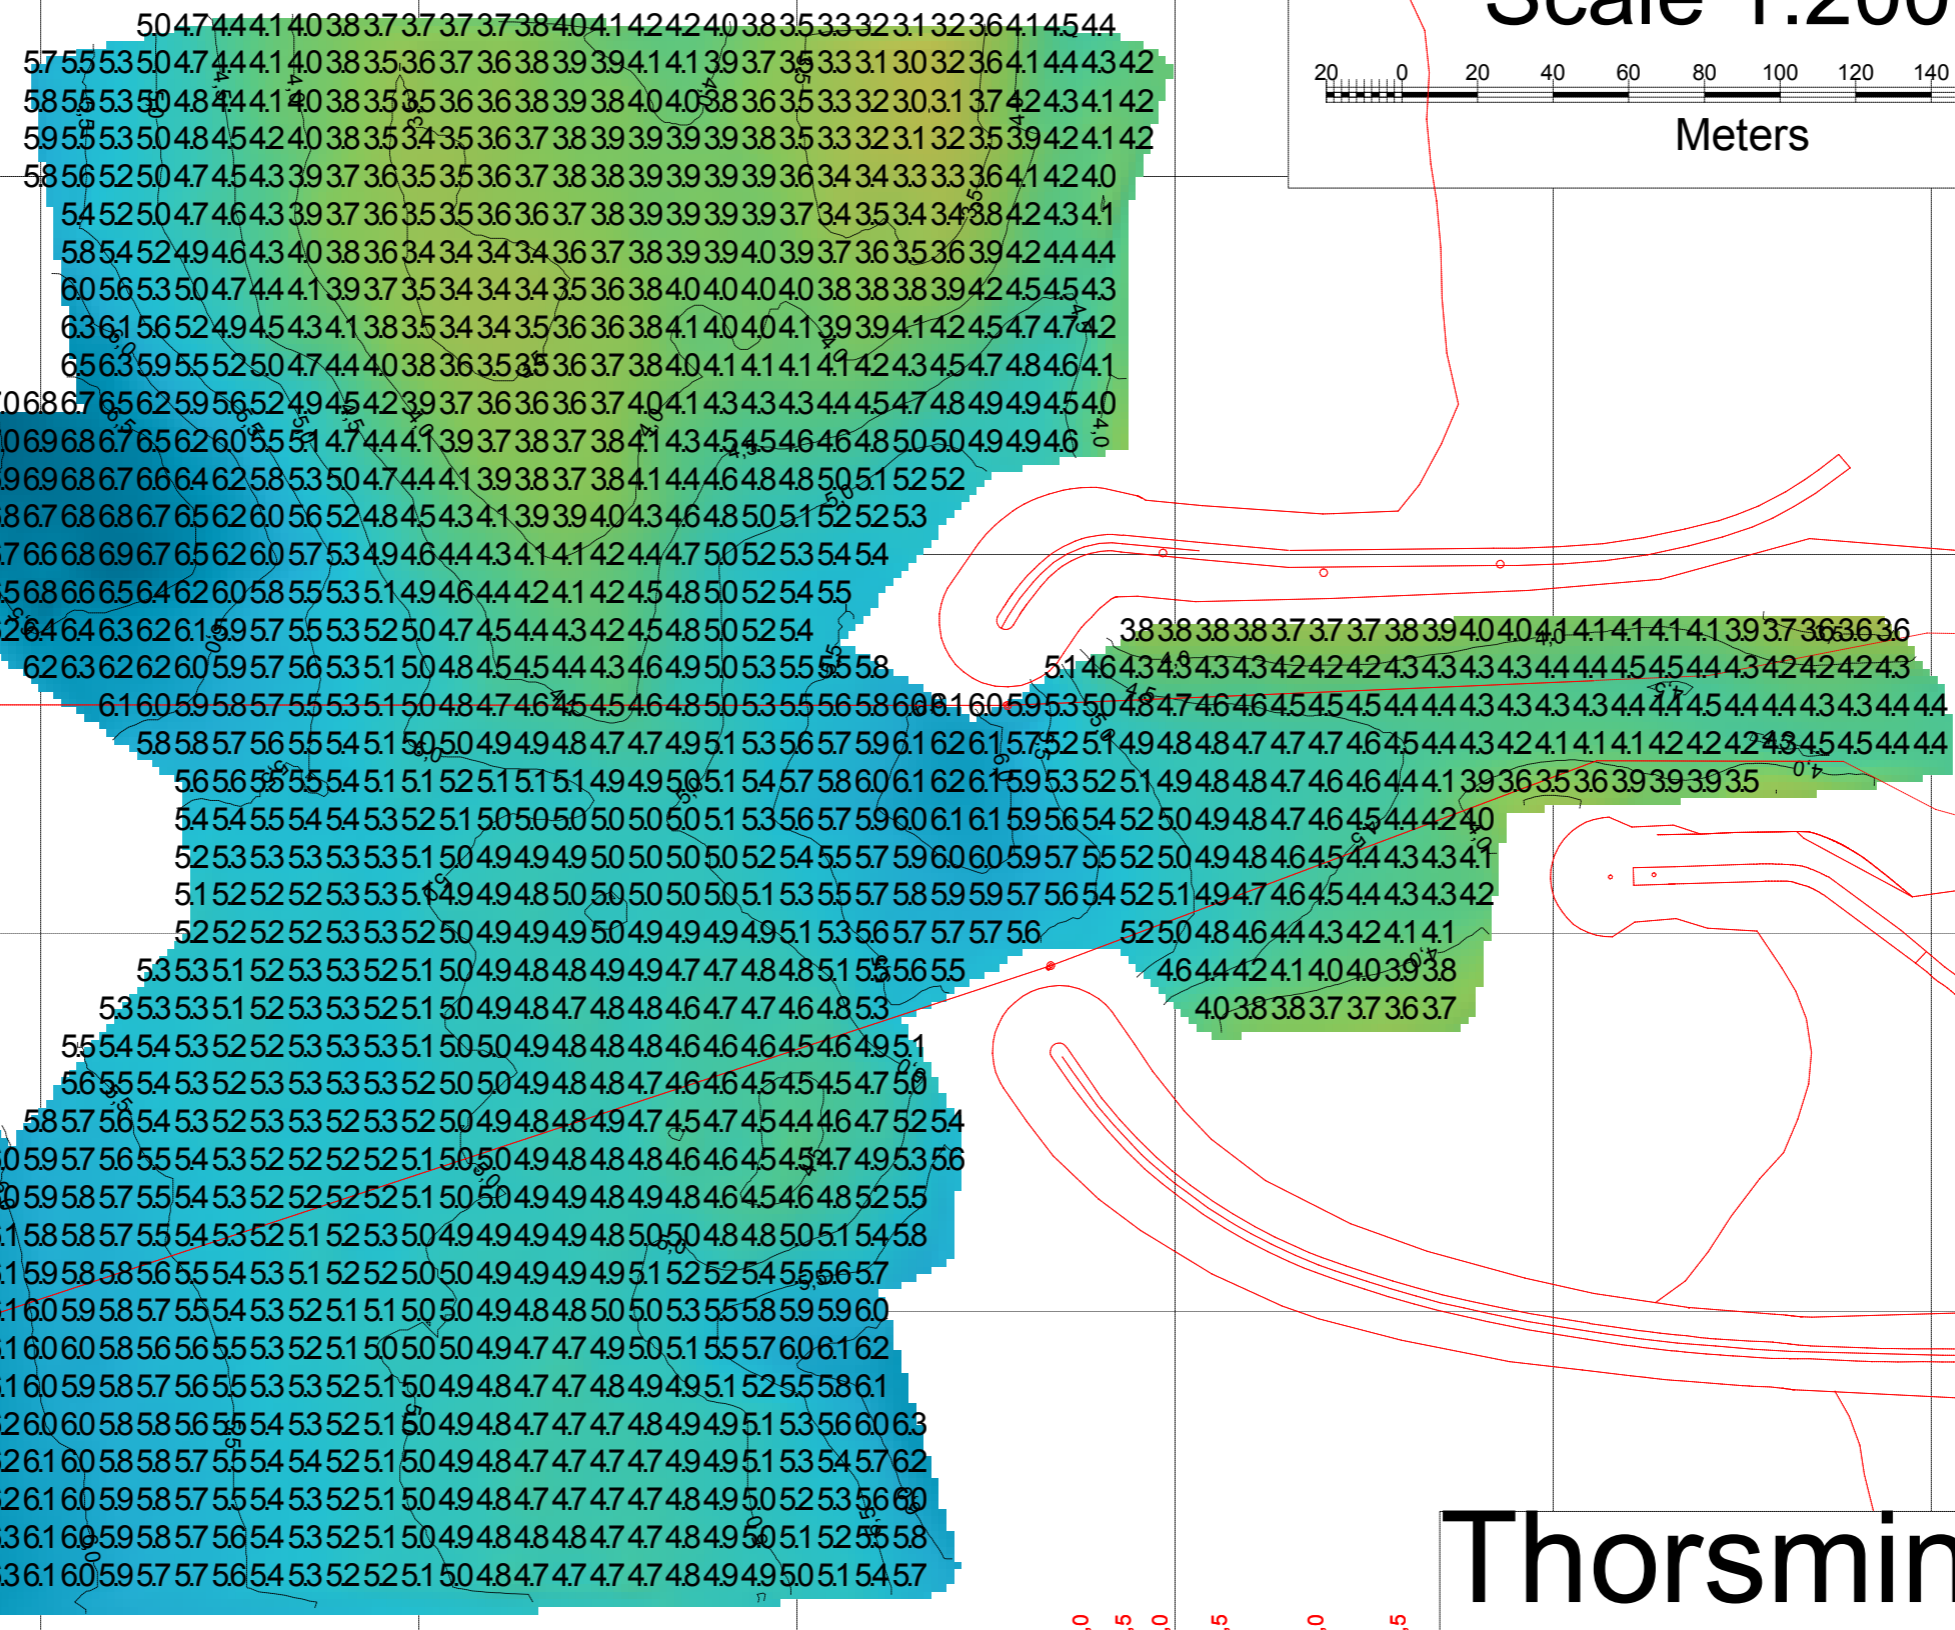

Scale 1:2000

◦ 56 22,400

◦ 56 22,375

◦ 56 22,350

◦ 56 22,325

◦ 56 22,300

◦ 56 22,275

◦ 56 22,250

◦ 56 22,225

◦ 56 22,200

-6.0
-5.5
-5.0
-4.5
-4.0
-3.5

Thorsminde Havn

Indsejlingen 2017 pejling nr. 19
Opmålt d. 30-11-2017 af PAS
Databehandling PAS
Dybder er angivet i meter i forhold til DVR 90.
Koordinater WGS84