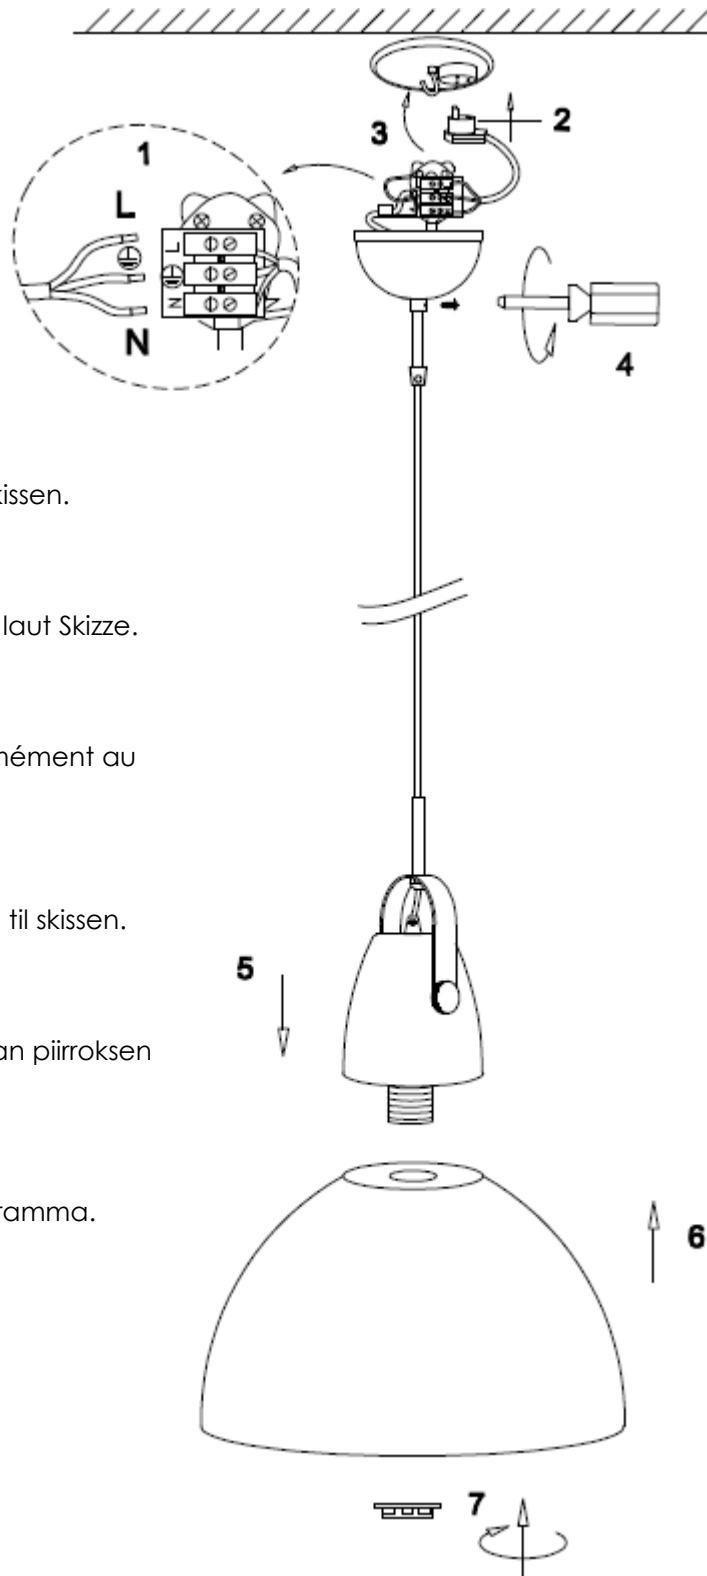

2826340 Hoop

S
Montera lampan enligt skissen.
E27 MAX60W

D
Montieren Sie die Lampe laut Skizze.
E27 MAX60W

F
Montez la lampe conformément au
croquis.
E27 MAX60W

N/DK
Monter lampen i henhold til skissen.
E27 MAX60W

SF
Kiinnitä lamppu alla olevan piirroksen
mukaan.
E27 MAX60W

I
Montare la luce del diagramma.
E27 MAX60W