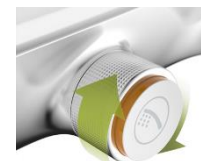

## 1. GROHE SmartControl

Tryk for ON-OFF,

Drej for at justere volumen.

Nemt og ligetil at vælge spray, udløb og flow direkte på kroppen.