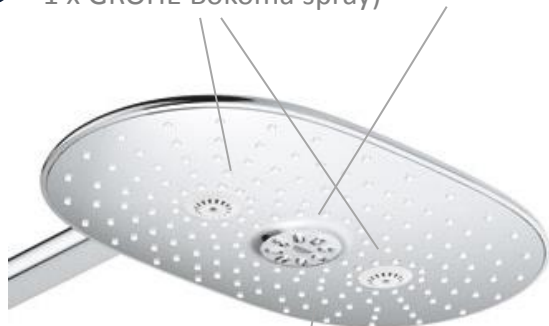

GROHE RAINSHOWER® SMARTCONTROL BRUSESISTEM – BRUSE SPECIFIKATIONER

Hovedbruser

Med 2 spray muligheder

1. 1 TrioMassage (2 x Massage spray + 1 x GROHE Bokoma spray)

1. 2 GROHE PureRain Spray/Rain O² Spray*

Håndbruser

Power&Soul 115
håndbruser

Hvid spray
plade

Justerbar
bruseholder

1. 1 Rain Spray
   &
   2 Rain O² Spray

- Metal spray plade
- Krom
- Størrelse 360x 220 mm

SilverFlex
bruse-
slange
1750 mm