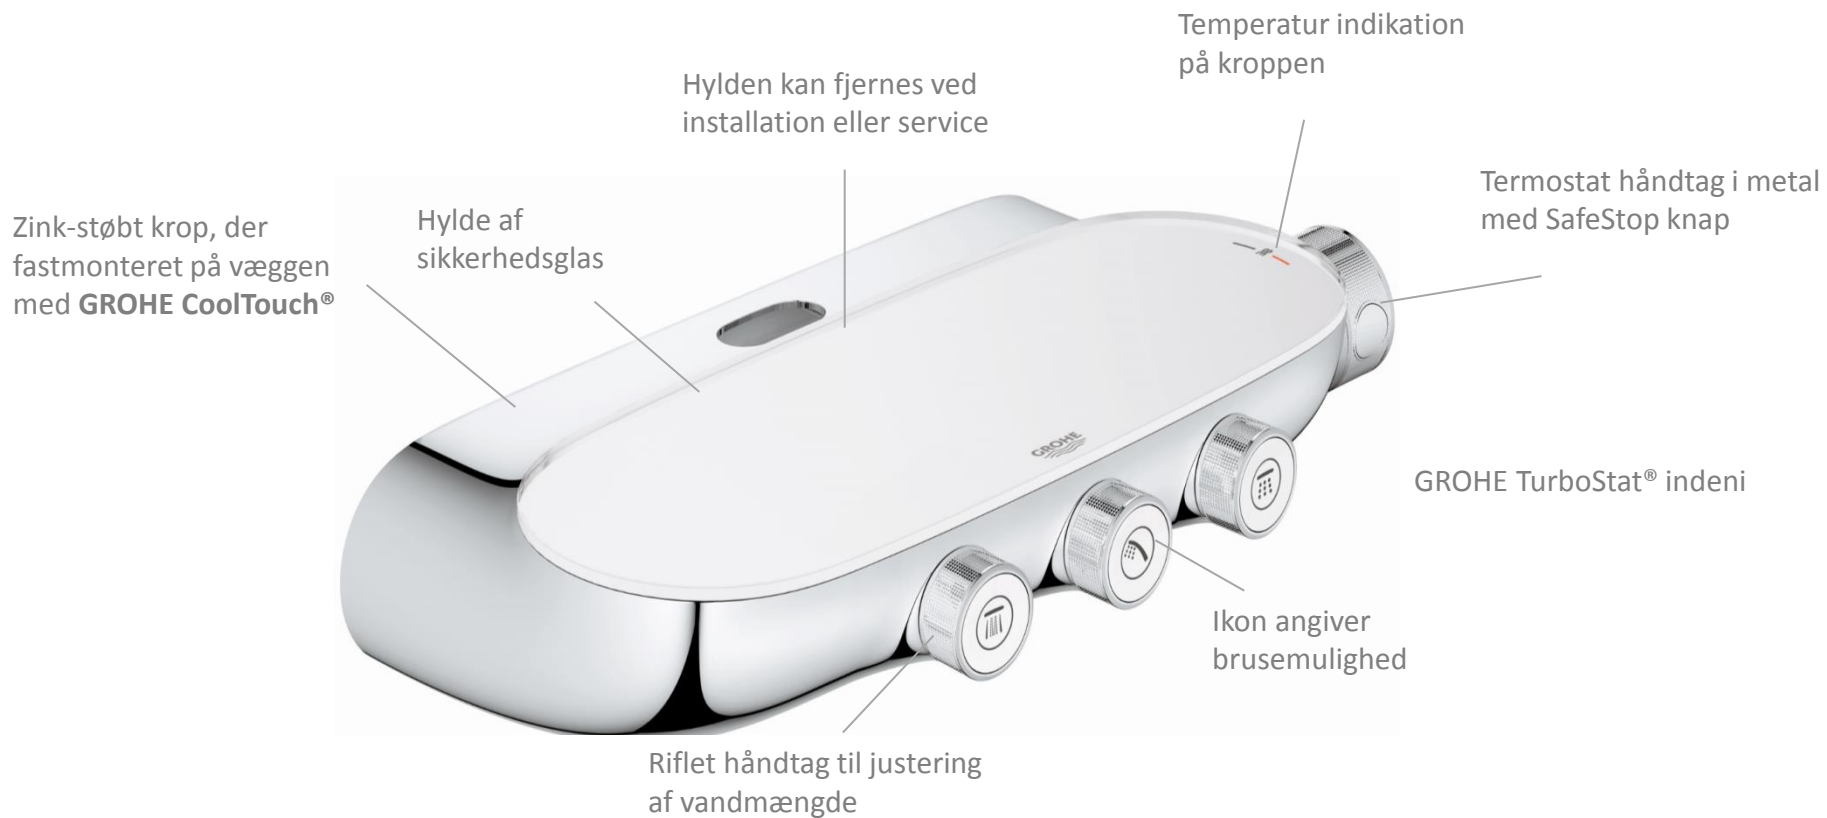

## Håndbruser

Power&Soul 115  
håndbruser

Hvid spray  
plade

Justerbar  
bruseholder

- 1 Rain Spray  
&  
2 Rain O<sup>2</sup> Spray

- Metal spray plade
- Krom
- Størrelse 360x 220 mm

SilverFlex  
bruse-  
slange  
1750 mm

# GROHE RAINSHOWER® SMARTCONTROL BRUSESISTEM – SPECIFIKATIONER FOR KROPPEN

ON-OFF

TRYK

VOLUME

DREJ