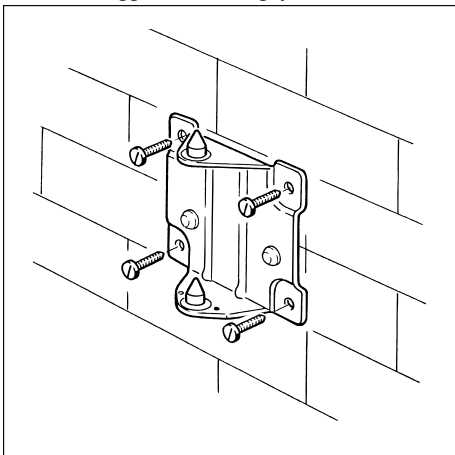

Slangeoprul Fedt

Automatisk slangeoprul i malet stål til fedt.
Låser automatisk slangen ved ønsket længde.
Model til væg, loft, gulv eller vogn.
Fås i vægophæng, drejbar 55 grader til begge sider.

Leveres med:

- Gummislange
- Tilslutningslange 2m
- Zink belagt stål koblinger
- Drejeled i kulstofstål
- Polyurethan pakninger

Varenr.:	Flowrate	Slange længde	Slange diameter	Tilslutning indgang	Tilslutning udgang	Max tryk	Drejbar
24111202	650g/min.	12m	1/4"	3/8"	1/4"	600	nej
24111201	650g/min.	12m	1/4"	3/8"	1/4"	600	ja
24111801	550g/min.	18m	1/4"	3/8"	1/4"	600	ja

Vælg den ideelle position og kontroller væggens tilstand og tykkelse.

Fasthægt kabeltromlen og lås med de to medfølgende seegerringe.

Når kabeltromlen er monteret på denne måde, er det muligt at dreje den 55° mod højre/ venstre.