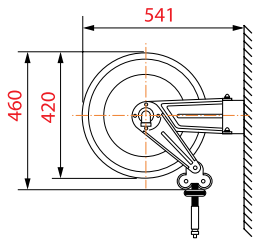

Slangeoprul Fedt

Automatisk slangeoprul i malet stål til fedt.
Låser automatisk slangen ved ønsket længde.
Model til væg, loft, gulv eller vogn.
Fås i vægophæng, drejbar 55 grader til begge sider.

Leveres med:

- Gummislange
- Tilslutningslange 2m
- Zink belagt stål koblinger
- Drejeled i kulstofstål
- Polyurethan pakninger

Varenr.:	Flowrate	Slange længde	Slange diameter	Tilslutning indgang	Tilslutning udgang	Max tryk	Drejbar
24111202	650g/min.	12m	1/4"	3/8"	1/4"	600	nej
24111201	650g/min.	12m	1/4"	3/8"	1/4"	600	ja
24111801	550g/min.	18m	1/4"	3/8"	1/4"	600	ja

Vælg den ideelle position og kontroller væggens tilstand og tykkelse.

Fasthægt kabeltromlen og lås med de to medfølgende seegerringe.

Når kabeltromlen er monteret på denne måde, er det muligt at dreje den 55° mod højre/ venstre.