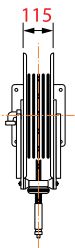

Slangeoprul Fedt

Automatisk slangeoprul i malet stål til fedt.
Låser automatisk slangen ved ønsket længde.
Model til væg, loft, gulv eller vogn.
Fås i vægophæng, drejbar 55 grader til begge sider.

Leveres med:

- Gummislange
- Tilslutningslange 2m
- Zink belagt stål koblinger
- Drejeled i kulstofstål
- Polyurethan pakninger

Varenr.:	Flowrate	Slange længde	Slange diameter	Tilslutning indgang	Tilslutning udgang	Max tryk	Drejbar
24111202	650g/min.	12m	1/4"	3/8"	1/4"	600	nej
24111201	650g/min.	12m	1/4"	3/8"	1/4"	600	ja
24111801	550g/min.	18m	1/4"	3/8"	1/4"	600	ja

Vælg den ideelle position og kontroller væggens tilstand og tykkelse.

Fasthægt kabeltromlen og lås med de to medfølgende seegerringe.

Når kabeltromlen er monteret på denne måde, er det muligt at dreje den 55° mod højre/ venstre.