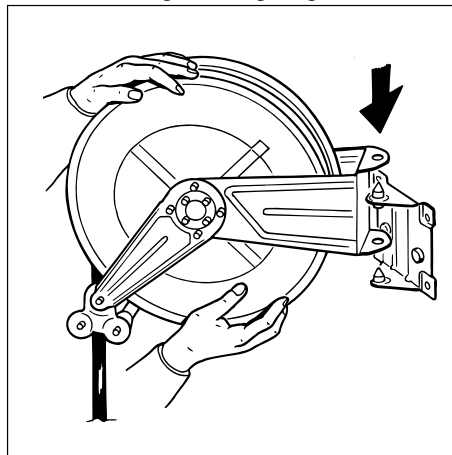

Slangeoprul Fedt

Automatisk slangeoprul i malet stål til fedt.
Låser automatisk slangen ved ønsket længde.
Model til væg, loft, gulv eller vogn.
Fås i vægophæng, drejbar 55 grader til begge sider.

Leveres med:

- Gummislange
- Tilslutningslange 2m
- Zink belagt stål koblinger
- Drejeled i kulstofstål
- Polyurethan pakninger

Varenr.:	Flowrate	Slange længde	Slange diameter	Tilslutning indgang	Tilslutning udgang	Max tryk	Drejbar
24111202	650g/min.	12m	1/4"	3/8"	1/4"	600	nej
24111201	650g/min.	12m	1/4"	3/8"	1/4"	600	ja
24111801	550g/min.	18m	1/4"	3/8"	1/4"	600	ja

Vælg den ideelle position og kontroller væggens tilstand og tykkelse.

Fasthægt kabeltromlen og lås med de to medfølgende seegerringe.

Når kabeltromlen er monteret på denne måde, er det muligt at dreje den 55° mod højre/ venstre.