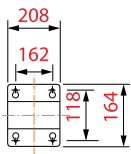

Slangeoprul Fedt

Automatisk slangeoprul i malet stål til fedt.
Låser automatisk slangen ved ønsket længde.
Model til væg, loft, gulv eller vogn.
Fås i vægophæng, drejbar 55 grader til begge sider.

Leveres med:

- Gummislange
- Tilslutningslange 2m
- Zink belagt stål koblinger
- Drejeled i kulstofstål
- Polyurethan pakninger

Varenr.:	Flowrate	Slange længde	Slange diameter	Tilslutning indgang	Tilslutning udgang	Max tryk	Drejbar
24111202	650g/min.	12m	1/4"	3/8"	1/4"	600	nej
24111201	650g/min.	12m	1/4"	3/8"	1/4"	600	ja
24111801	550g/min.	18m	1/4"	3/8"	1/4"	600	ja

Vælg den ideelle position og kontroller væggens tilstand og tykkelse.

Fasthægt kabeltromlen og lås med de to medfølgende seegerringe.

Når kabeltromlen er monteret på denne måde, er det muligt at dreje den 55° mod højre/ venstre.