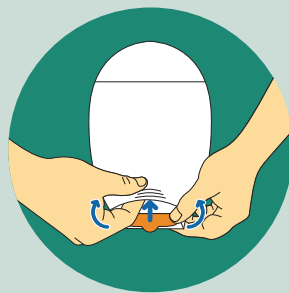

ESTEEM™ Flex Konveks

Med forudstanset og opklipbare hudplader

Lukket pose

Tømbar pose

Urostomi pose

1 Sådan får du den rigtige pasform

Opklipbare hudplader:

Hullet i hudpladen skal passe til stomien så tæt på som muligt. Klip stomihullet så den passer til størrelsen på din stomi. Pas på ikke at gøre åbningen større end den ydre ring markeret på hudpladen.

Forudstansede hudplader:

Vælg en hudplade med en udstanset åbning, der er en anelse større end din stomi.

2 Sådan lukker du den tømbara stomipose

Fold enden op mod dig selv, indtil velcrostrimlerne er ud for hinanden. Tryk lukningen sammen og klem godt, så den holder.

Vend Lock-it-Pocket™ med vrangen ud for at gemme udløbet indvendigt.

3

Sådan sætter du posen på

Pust en anelse luft ind i posen for at adskille posens indre lag.

Opvarm hudpladen med dine hænder et par sekunder, for at hjælpe klæberen med at fæstne ekstra godt.

Fjern den klare plastfilm.

Hold hudpladen under din stomi, start påsætningen nede fra og påsæt langsomt hudpladen nedefra og op omkring stomien.

Udglat hudpladen og posen med dine fingre og pres let for at få den til at fæstne mod huden.