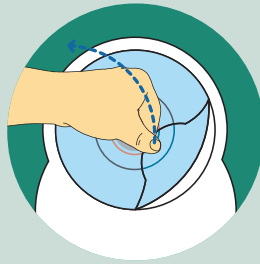

Forudstansede hudplader:

Vælg en hudplade med en udstanset åbning, der er en anelse større end din stomi.

2 Sådan lukker du den tømbara stomipose

Fold enden op mod dig selv, indtil velcrostrimlerne er ud for hinanden. Tryk lukningen sammen og klem godt, så den holder.

Vend Lock-it-Pocket™ med vrangen ud for at gemme udløbet indvendigt.

3

Sådan sætter du posen på

Pust en anelse luft ind i posen for at adskille posens indre lag.

Opvarm hudpladen med dine hænder et par sekunder, for at hjælpe klæberen med at fæstne ekstra godt.

Fjern den klare plastfilm.

Hold hudpladen under din stomi, start påsætningen nede fra og påsæt langsomt hudpladen nedefra og op omkring stomien.

Udglat hudpladen og posen med dine fingre og pres let for at få den til at fæstne mod huden.