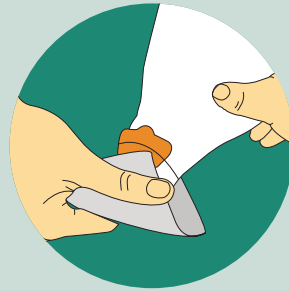

4

Sådan tømmer og rengører du den tømbar pose

Du tømmer posen ved at vende udløbet op mod kroppen. Åbn lukningen op, og fold udløbet ud.

Luk stomiposens lukning op, og åbn for udløbet, idet du klemmer i begge ender af udløbets kanter med fingrene. Tøm posen.

Tip til rengøring af posen: Støt posen med den ene hånd, og tør posens udløb af med toiletpapir med en fast nedadgående bevægelse med den anden hånd.

Rens den indvendige side af udløbet med toiletpapir eller en vådserviet.