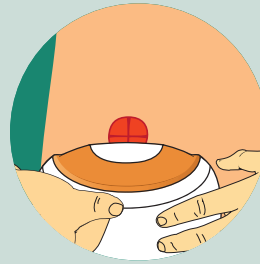

Forudstansede hudplader:

Vælg en hudplade med en udstanset åbning, der er en anelse større end din stomi.

2 Sådan lukker du den tømbara stomipose

Fold enden op mod dig selv, indtil velcrostrimlerne er ud for hinanden. Tryk lukningen sammen og klem godt, så den holder.

Vend Lock-it-Pocket™ med vrangen ud for at gemme udløbet indvendigt.

3

Sådan sætter du posen på

Pust en anelse luft ind i posen for at adskille posens indre lag.

Opvarm hudpladen med dine hænder et par sekunder, for at hjælpe klæberen med at fæstne ekstra godt.

Fjern den klare plastfilm.

Hold hudpladen under din stomi, start påsætningen nede fra og påsæt langsomt hudpladen nedefra og op omkring stomien.

Udglat hudpladen og posen med dine fingre og pres let for at få den til at fæstne mod huden.