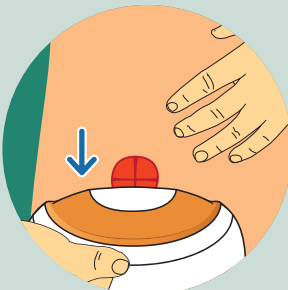

Sådan tager du stomiposen af

Du fjerner posen ved forsigtigt at trække posen af, mens du holder på den omkring liggende hud.

Få flere oplysninger ved at ringe til os på - 48 16 74 75
Der henvises til indlægssedlen for den fuldstændige brugsanvisning.

TM © er varemærker tilhørende ConvaTec Inc. Natura er et registreret varemærke i USA.