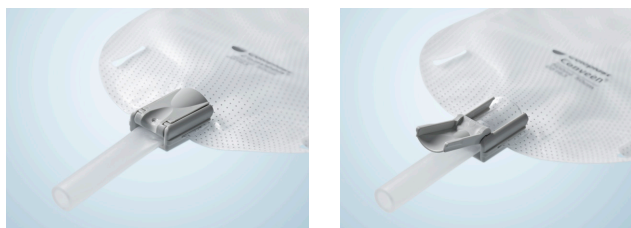

## Miljøvenlige urinposer

Conveen Security+ urinposer repræsenterer en generation af urinposer, hvor både pose og slange er lavet af Polyethylen (PE). PE er mere miljøvenligt end PVC, som traditionelle urinposer fremstilles af. PE er samtidig et blødere og lettere materiale, som giver brugeren større komfort.

## Anti-kink slange

Tilslutningsslangen er meget fleksibel og 100% knækfri, så man undgår træk på uridomet. Herved sikres et frit urinflow.

## Justerbar slangelængde

Conveen Security+ urinposer findes med slangelængder på hhv 6, 30, 50 og 140 cm og med yderligere mulighed for at justere slangelængden for hver 5 cm.

## Blød bagside

Conveen Security+ urinposer har alle en blød bagside, som gør den behagelig at have på og tillader huden at ånde.