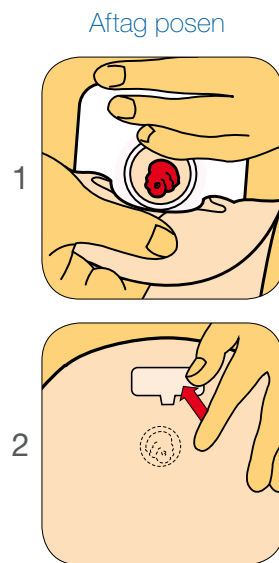

Design

- Sikkert to-dels design med lav profil. Bandagen er blød, diskret og sikker.

Filter

- Højeffektivt kulfilter, som hurtigt lader luft passere og fjerner lugt. Indersiden har et ekstra lag plastfilm, som forhindrer tilstopning/lækage i filteret. Ved bad/brus beskyttes filteret på ydersiden af det medfølgende klistermærke.

Brugsanvisning

1. Påsæt posen på hudpladens ring. Tryk først koblingen sammen nedefra og op indtil du hører et "klik".

2. Træk forsigtigt i posens nederste kant for at sikre at delene er koblet rigtigt sammen.

1. Skift posen på følgende måde: Hold med den ene hånd på hudpladen. Tag fat med den anden hånd i det lille plastøje på posens ring. Træk posen af.

2. Ved bad og brus dækkes filteret med det medfølgende klistermærke.