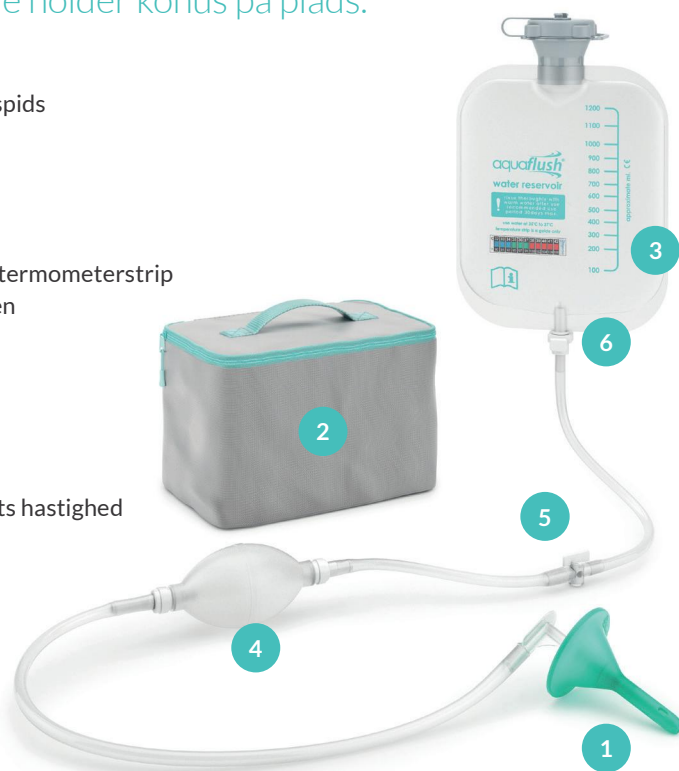

Lite

Aquaflush Lite er vores forenklede irrigationssæt med kun de væsentligste dele, som er let at bruge, en god kompakt løsning. Den mindre vandbeholder passer brugerne, der har behov for mindre vand ved hver irrigation og som kan sidde på et toilet eller toiletstol, mens de holder konus på plads.

- 1 Glat silikone konus med afrundet spids
- 2 Taske til diskret opbevaring
- 3 1,2 liter vandpose med integreret termometerstrip til at kontrollere vandtemperaturen
- 4 Håndpumpe som kontrollere hastigheden af irrigationen
- 5 Integreret hane for at styre vandets hastighed
- 6 Klik-kobling til vandpose

Aquaflush Lite giver en afmålt mængde vand ved kropstemperatur, som vises på den integrerede termometerstrip. Vandet føres ind i tarmen ved, at placere konus i endetarmen og bruge håndpumpen til at pumpe vandet ind. Når ønskede mængde vand er løbet ind, fjernes konus og vand og afføring tømmes ud i toiletlet.