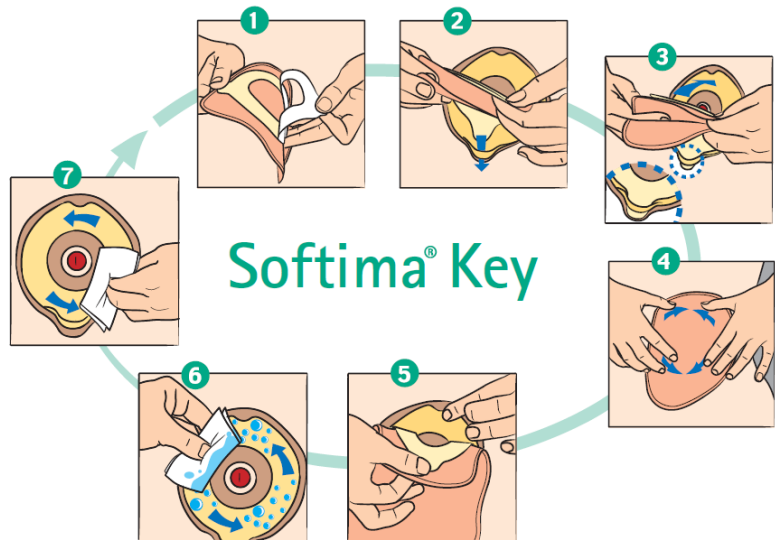

## Produktbeskrivelse

- 2-dels lukket stomipose med filter og klæberkobling
- Blomsterformet hydrokolloid klæber
- Styret påsætning af pose til plade
- Forefindes i en flad basis plade og i en 4 mm dyb konveksplade
- Forefindes i en beige og i en transparent udgave

# Softima® Key plader

## Pladens egenskaber

- Blomsterformet hydrokolloid klæber, der passer godt på huden og yder fleksibilitet efter påsætning
- Perfekt og sikkert kobling af pose til plade vha styret påsætning
  - 'Nøglen passer til låsen'
  - Præcis og nem placering
  - Sikker påsætning
- Flangen fremstillet af materiale, der sikrer stor fleksibilitet
- Glat og lav flange giver nem rengøring
- 4 mm dyb konvexitet reducerer lækager