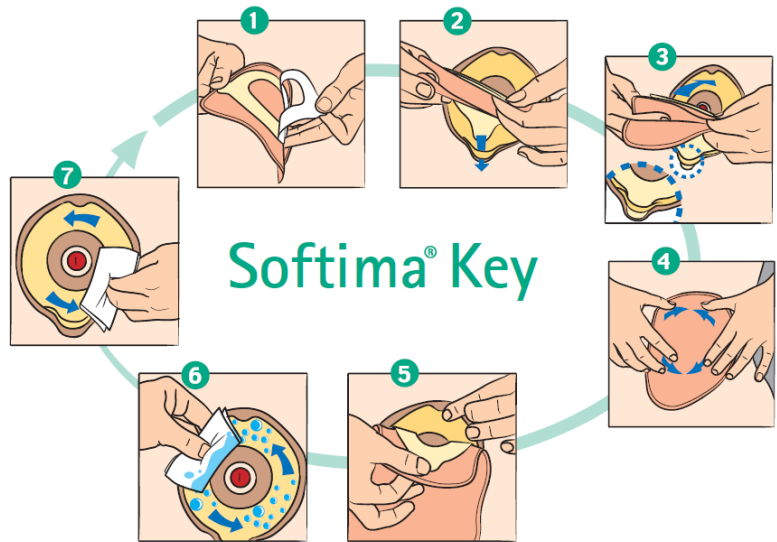

Softima® Key TØMBAR

2-dels system med klæberkobling med eller uden konveks

Indikation

- Ileostomi

Egenskaber

- Tømbar pose
 - Ergonomisk design
 - Blødt non-woven materiale
 - Støjsvag og PVC-fri film
 - Integreret effektivt filter
- Styret påsætning af pose til plade (se vejl. på bagsiden)
 - 'Nøglen passer til låsen'
 - Præcis og nem placering
 - Sikker påsætning
- Roll'Up udløb
 - Enkelt og selvforklarligt
 - Langt udløb, hvilket giver mindre risiko for sprøjt og derved giver en mere hygiejnisk tømning

Roll'Up udløb:

- Fold udløbet 3 gange og tryk de selvklæbende velcrostrips mod hinanden
- Når et lille "klik" kan føles, er systemet lukket
- Et langt udløb giver mindre risiko for sprøjt
- De selvklæbende velcrostrips er nemme at rengøre.

Softima® Key plader

Pladens egenskaber

- Blomsterformet hydrokolloid klæber, der passer godt på huden og yder fleksibilitet efter påsætning
- Perfekt og sikkert kobling af pose til plade vha. styret påsætning
 - 'Nøglen passer til låsen'
 - Præcis og nem placering
 - Sikker påsætning
- Flangen er fremstillet af materialer, der sikrer stor fleksibilitet
- Glat og lav flange giver nem rengøring
- 4 mm dyb konvexitet reducerer lækager