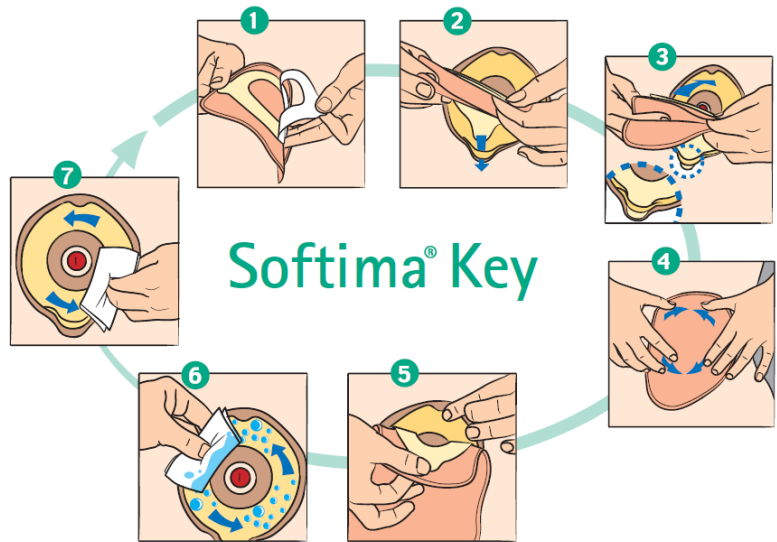

Softima® Key TØMBAR MAXI

2-dels system med klæberkobling med eller uden konveks

Indikation

- Ønske om en stor tømbar pose
- Til brug ved 'High Output' tilstande, 3-6 ltr./døgn

Egenskaber

- Stor tømbar pose med High Flow udløb
 - Blød, non-woven for- og bagside
 - Støjsvag og PVC-fri film
 - Integreret filter
- Styret påsætning af pose til plade (se vejl. på bagsiden)
 - 'Nøglen passer til låsen'
 - Præcis og nem placering
 - Sikker påsætning
- Kan tilsluttes en 2 ltr. opsamlingspose Flow Collector

Produktbeskrivelse

- 2-dels stor tømbar stomipose med filter og klæberkobling
- High Flow udløb
- Blomsterformet hydrokolloid klæber
- Styret påsætning af pose til plade
- Forefindes i en flad basis plade og i en 4 mm dyb konveksplade
- 3 typer udløb i denne serie:
 - Roll'Up udløb
 - Flow Control udløb for mere kontrolleret tømning
 - High Flow Udløb for stort output

Ekstra propper kan
rekvireres uden beregning
hos B. Braun

Varenr.	Produktnavn	Salgsenhed /æske
63550N	Softima Key tømbar HF Beige 50 mm	30 stk.
63560N	Softima Key tømbar HF Beige 60 mm	30 stk.
63680N	Softima Key tømbar HF Transp. 80 mm	30 stk.
Varenr.	Produktnavn	Salgsenhed /æske
039900N	Flow Collector, Opsamlingspose, 2L	15 stk.
039901A	Flow Collector, Opsamlingspose, 2L	5 stk.

Softima® Key plader

Pladens egenskaber

- Blomsterformet hydrokolloid klæber der passer godt på huden og yder fleksibilitet efter påsætning
- Perfekt og sikker kobling af pose til plade vha styret påsætning
 - 'Nøglen passer til låsen'
 - Præcis og nem placering
 - Sikker påsætning
- Flangen er fremstillet af materiale, der sikrer stor fleksibilitet
- Glat og lav flange giver nem rengøring
- 4 mm dyb konvexitet reducerer lækager