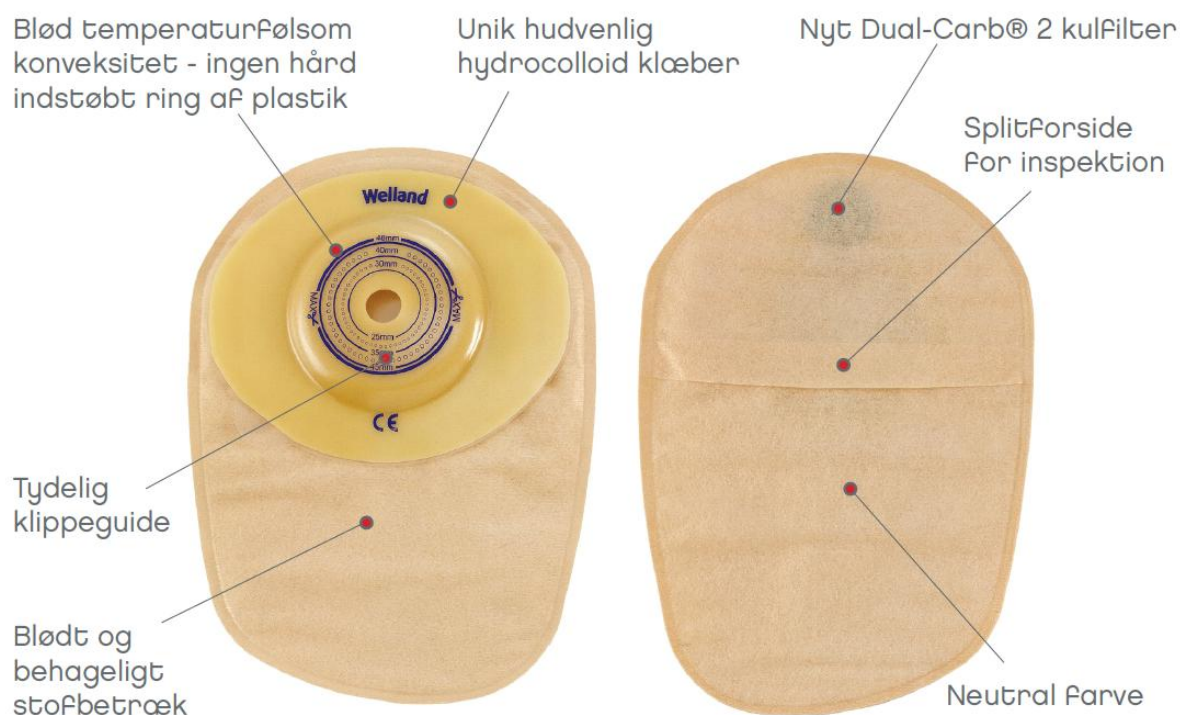

FLAIR ACTIVE CONVEX LUKKET + KLÆBEFJERNER

Flair Active Convex har en unik konveksitet opbygget af et temperaturfølsomt materiale (Thermoplastisk Polymer).

Konveksiteten sætter sig ved kropsvarmen, så hudpladen tilpasser sig det peristomale område.

Det skaber en meget komfortabel og lækagefri vedhæftning uden risiko for trykrelaterede skader.

Justerbart velcro bælte 1200 mm **XBLTS01**

Justerbart velcro bælte 1450 mm **XBLTL01**

| ANDKÆRVEJ 16 | 7100 VEJLE | STOTEC@STOTEC.DK | TLF: 75 84 11 66