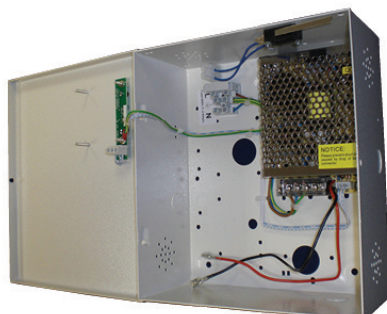

PRODUKT NYT

2018/1

PRODUKT NYT

Strømforsyning 12 V DC - Switch Mode

Standard 230 V / 12 V kvalitetsstrømforsyning med EN godkendt og certificeret SWITCH mode elektronik. Plads til backup batteri. Har LED indikationslampe for DC output og AC input. Overstrøms og konslutningsbeskyttet samt "tamper" kontakt i låg. Findes i 2 forskellige størrelser: Størrelse kompakt (HxBxD): 205 x 235 x 95 mm. Størrelse vertikal (HxBxD): 230 x 365 x 80 mm. Bemærk KUN 5 A model er lagervare i VERTIKAL udførelse. Øvrige KOMPAKT modeller kan hjemtages på bestilling som VERTIKAL.

Standard 230 V / 12 V kvalitetsstrømforsyning med EN godkendt og certificeret SWITCH mode elektronik. Plads til backup batteri. Har LED indikationslampe for DC putput og AC input. Overstrøms og konslutningsbeskyttet samt "tamper" kontakt i låg. Findes i 2 forskellige størrelser: Størrelse kompakt (HxBxD): 205 x 235 x 95 mm. Størrelse vertikal (HxBxD): 230 x 365 x 80 mm. Bemærk KUN 5 A model er lagervare i VERTIKAL udførelse. Øvrige KOMPAKT modeller kan hjemtages på bestilling som VERTIKAL.

Strømforsyning 12 VDC 5,0 A, Switch mode, Vertikal	79700000182	1076
--	-------------	------

Strømforsyning 24 V DC - Switch Mode

Standard 230 V / 12 V kvalitetsstrømforsyning med EN godkendt og certificeret SWITCH mode elektronik. Plads til backup batteri. Har LED indikationslampe for DC putput og AC input. Overstrøms og konslutningsbeskyttet samt "tamper" kontakt i låg. Findes i 2 forskellige størrelser: Størrelse kompakt (HxBxD): 205 x 235 x 95 mm. Størrelse vertikal (HxBxD): 230 x 365 x 80 mm. Bemærk KUN 5 A model er lagervare i VERTIKAL udførelse. Øvrige KOMPAKT modeller kan hjemtages på bestilling som VERTIKAL.