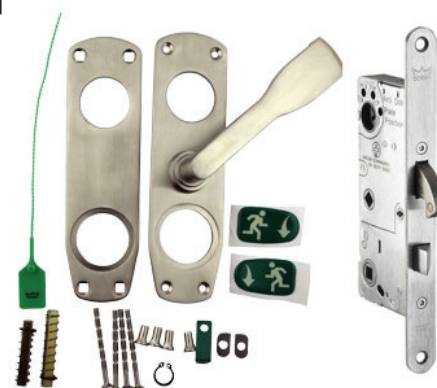

Dorma nødudgangsbeslag DEAK 901 - sæt

Nødudgangsbeslag sæt med låsekasse DL 9197, beslagsæt DEA 901, Plombering-stråd. Opfylder krav i.h.h.t EN-SS 179. Vendbar. Leveres komplet Findes i mat og poleret rustfristål.

Dorma Nødudgangsbeslag DEAK 901 komplet, H, pol. RS	7032002979	2793
Dorma Nødudgangsbeslag DEAK 901 komplet, H, Sl.RS	7032002981	2325
Dorma Nødudgangsbeslag DEAK 901 komplet, V, pol. RS	7032002978	2793
Dorma Nødudgangsbeslag DEAK 901 komplet, V, Sl.RS	7032002980	2325