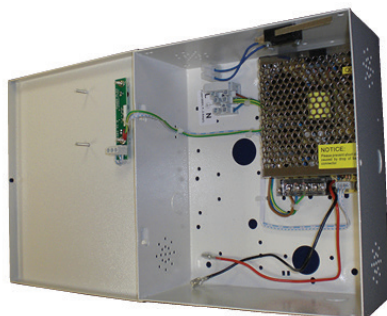

PRODUKT NYT

2018/1

PRODUKT NYT

Strømforsyning 12 V DC - Switch Mode

Standard 230 V / 12 V kvalitetsstrømforsyning med EN godkendt og certificeret SWITCH mode elektronik. Plads til backup batteri. Har LED indikationslampe for DC output og AC input. Overstrøms og konslutningsbeskyttet samt "tamper" kontakt i låg. Findes i 2 forskellige størrelser: Størrelse kompakt (HxBxD): 205 x 235 x 95 mm. Størrelse vertikal (HxBxD): 230 x 365 x 80 mm. Bemærk KUN 5 A model er lagervare i VERTIKAL udførelse. Øvrige KOMPAKT modeller kan hjemtages på bestilling som VERTIKAL.

Standard 230 V / 12 V kvalitetsstrømforsyning med EN godkendt og certificeret SWITCH mode elektronik. Plads til backup batteri. Har LED indikationslampe for DC putput og AC input. Overstrøms og konslutningsbeskyttet samt "tamper" kontakt i låg. Findes i 2 forskellige størrelser: Størrelse kompakt (HxBxD): 205 x 235 x 95 mm. Størrelse vertikal (HxBxD): 230 x 365 x 80 mm. Bemærk KUN 5 A model er lagervare i VERTIKAL udførelse. Øvrige KOMPAKT modeller kan hjemtages på bestilling som VERTIKAL.

Strømforsyning 12 VDC 5,0 A, Switch mode, Vertikal	79700000182	1076
--	-------------	------

Strømforsyning 24 V DC - Switch Mode

Standard 230 V / 12 V kvalitetsstrømforsyning med EN godkendt og certificeret SWITCH mode elektronik. Plads til backup batteri. Har LED indikationslampe for DC putput og AC input. Overstrøms og konslutningsbeskyttet samt "tamper" kontakt i låg. Findes i 2 forskellige størrelser: Størrelse kompakt (HxBxD): 205 x 235 x 95 mm. Størrelse vertikal (HxBxD): 230 x 365 x 80 mm. Bemærk KUN 5 A model er lagervare i VERTIKAL udførelse. Øvrige KOMPAKT modeller kan hjemtages på bestilling som VERTIKAL.