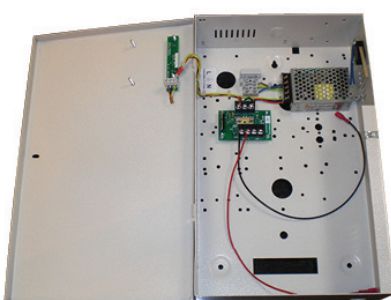

Strømforsyning 12 V DC - Switch Mode

Standard 230 V / 12 V kvalitetsstrømforsyning med EN godkendt og certificeret SWITCH mode elektronik. Plads til backup batteri. Har LED indikationslampe for DC output og AC input. Overstrøms og konslutningsbeskyttet samt "tamper" kontakt i låg. Findes i 2 forskellige størrelser: Størrelse kompakt (HxBxD): 205 x 235 x 95 mm. Størrelse vertikal (HxBxD): 230 x 365 x 80 mm. Bemærk KUN 5 A model er lagervare i VERTIKAL udførelse. Øvrige KOMPAKT modeller kan hjemtages på bestilling som VERTIKAL.

Strømforsyning 12 VDC 5,0 A, Switch mode, Vertikal	79700000182	1076