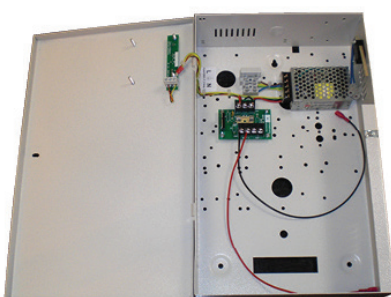

Standard 230 V / 12 V kvalitetsstrømforsyning med EN godkendt og certificeret SWITCH mode elektronik. Plads til backup batteri. Har LED indikationslampe for DC putput og AC input. Overstrøms og konslutningsbeskyttet samt "tamper" kontakt i låg. Findes i 2 forskellige størrelser: Størrelse kompakt (HxBxD): 205 x 235 x 95 mm. Størrelse vertikal (HxBxD): 230 x 365 x 80 mm. Bemærk KUN 5 A model er lagervare i VERTIKAL udførelse. Øvrige KOMPAKT modeller kan hjemtages på bestilling som VERTIKAL.

Strømforsyning 24 VDC 1,0 A, Switch mode, kompakt	79700000131	698
Strømforsyning 24 VDC 2,0 A, Switch mode, kompakt	79700000146	738

Strømforsyning 12 V DC - Switch Mode

Standard 230 V / 12 V kvalitetsstrømforsyning med EN godkendt og certificeret SWITCH mode elektronik. Plads til backup batteri. Har LED indikationslampe for DC output og AC input. Overstrøms og konslutningsbeskyttet samt "tamper" kontakt i låg. Findes i 2 forskellige størrelser: Størrelse kompakt (HxBxD): 205 x 235 x 95 mm. Størrelse vertikal (HxBxD): 230 x 365 x 80 mm. Bemærk KUN 5 A model er lagervare i VERTIKAL udførelse. Øvrige KOMPAKT modeller kan hjemtages på bestilling som VERTIKAL.

Strømforsyning 12 VDC 5,0 A, Switch mode, Vertikal	79700000182	1076
--	-------------	------

Strømforsyning 24 V DC - Switch Mode

Standard 230 V / 12 V kvalitetsstrømforsyning med EN godkendt og certificeret SWITCH mode elektronik. Plads til backup batteri. Har LED indikationslampe for DC putput og AC input. Overstrøms og konslutningsbeskyttet samt "tamper" kontakt i låg. Findes i 2 forskellige størrelser: Størrelse kompakt (HxBxD): 205 x 235 x 95 mm. Størrelse vertikal (HxBxD): 230 x 365 x 80 mm. Bemærk KUN 5 A model er lagervare i VERTIKAL udførelse. Øvrige KOMPAKT modeller kan hjemtages på bestilling som VERTIKAL.