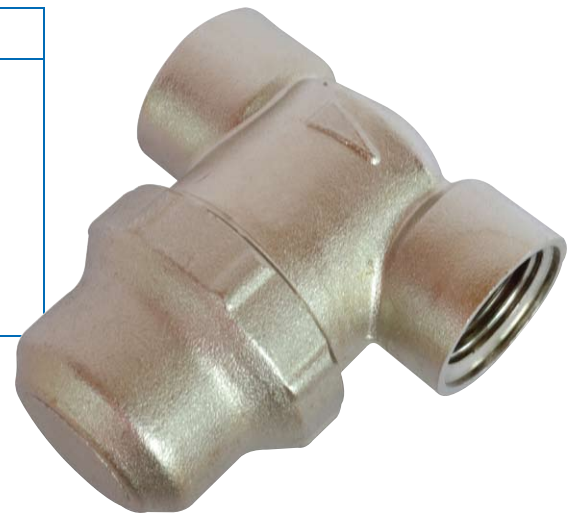

# PRODUKT DATABLAD

449117804

## LIGELØBSFILTER MUF/MUF

KOMPONENT	MATERIALE	STANDARD
KROP	Messing CW617N	EN 12165
MØTRIK	Messing CW617N	EN 12165
FILTER	Rustfrit stål AISI 304	6900-71
PAKNING	NBR gummi	
GEVIND		EN-ISO 228

FILTER MICRON	STR.	VARENR.	A MM	B MM	C MM	D MM	KV M <sup>3</sup> /H
800	3/8"	449117803	50	25	51	42	2.60
	1/2"	449117804	56	28	53.5	42	3.40
	3/4"	449117806	67	33.5	51.5	47.5	5.00
	1"	449117808	80	40	55.5	58	8.70
	1 1/4"	449117810	92	46	68.5	70	14.10
	1 1/2"	449117811	110	55	93.5	80	26.50
	2"	449117812	110	55	93.5	80	26.50
	2 1/2"	-	180	90	193	186	104.70
	3"	-	188	94	193	186	108.20
4"	-	202	101	193	186	111.80	
300	3/8"	-	50	25	51	42	2.00
	1/2"	-	56	28	53.5	42	3.30
	3/4"	-	67	33.5	51.5	47.5	4.90
	1"	-	80	40	55.5	58	8.40
	1 1/4"	-	92	46	68.5	70	13.70
	1 1/2"	-	110	55	93.5	80	24.40
	2"	-	110	55	93.5	80	24.40
	2 1/2"	-	180	90	193	186	100.10
	3"	-	188	94	193	186	101.70
4"	-	202	101	193	186	108.00	
100	3/8"	-	50	25	51	42	2.00
	1/2"	-	56	28	53.5	42	3.30
	3/4"	-	67	33.5	51.5	47.5	4.90
	1"	-	80	40	55.5	58	8.20
	1 1/4"	-	92	46	68.5	70	13.40
	1 1/2"	-	110	55	93.5	80	23.60
	2"	-	110	55	93.5	80	23.60
	2 1/2"	-	180	90	193	186	-
	3"	-	188	94	193	186	-
4"	-	202	101	193	186	-	
50	3/8"	-	50	25	51	42	1.60
	1/2"	-	56	28	53.5	42	1.90
	3/4"	-	67	33.5	51.5	47.5	3.50
	1"	-	80	40	55.5	58	4.30
	1 1/4"	-	92	46	68.5	70	6.60
	1 1/2"	-	110	55	93.5	80	11.20
	2"	-	110	55	93.5	80	11.20
	2 1/2"	-	180	90	193	186	-
	3"	-	188	94	193	186	-
4"	-	202	101	193	186	-	