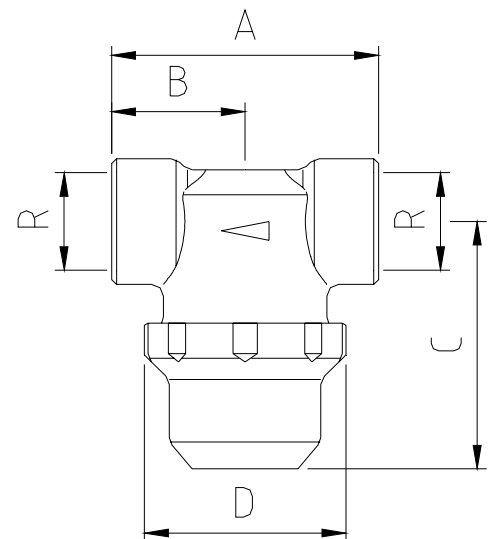

## LIGELØBSFILTER MUF/MUF

KOMPONENT	MATERIALE	STANDARD
KROP	Messing CW617N	EN 12165
MØTRIK	Messing CW617N	EN 12165
FILTER	Rustfrit stål AISI 304	6900-71
PAKNING	NBR gummi	
GEVIND		EN-ISO 228

FILTER MICRON	STR.	VARENR.	A MM	B MM	C MM	D MM	KV M <sup>3</sup> /H
800	3/8"	449117803	50	25	51	42	2.60
	1/2"	449117804	56	28	53.5	42	3.40
	3/4"	449117806	67	33.5	51.5	47.5	5.00
	1"	449117808	80	40	55.5	58	8.70
	1 1/4"	449117810	92	46	68.5	70	14.10
	1 1/2"	449117811	110	55	93.5	80	26.50
	2"	449117812	110	55	93.5	80	26.50
	2 1/2"	-	180	90	193	186	104.70
	3"	-	188	94	193	186	108.20
4"	-	202	101	193	186	111.80	
300	3/8"	-	50	25	51	42	2.00
	1/2"	-	56	28	53.5	42	3.30
	3/4"	-	67	33.5	51.5	47.5	4.90
	1"	-	80	40	55.5	58	8.40
	1 1/4"	-	92	46	68.5	70	13.70
	1 1/2"	-	110	55	93.5	80	24.40
	2"	-	110	55	93.5	80	24.40
	2 1/2"	-	180	90	193	186	100.10
	3"	-	188	94	193	186	101.70
4"	-	202	101	193	186	108.00	
100	3/8"	-	50	25	51	42	2.00
	1/2"	-	56	28	53.5	42	3.30
	3/4"	-	67	33.5	51.5	47.5	4.90
	1"	-	80	40	55.5	58	8.20
	1 1/4"	-	92	46	68.5	70	13.40
	1 1/2"	-	110	55	93.5	80	23.60
	2"	-	110	55	93.5	80	23.60
	2 1/2"	-	180	90	193	186	-
	3"	-	188	94	193	186	-
4"	-	202	101	193	186	-	
50	3/8"	-	50	25	51	42	1.60
	1/2"	-	56	28	53.5	42	1.90
	3/4"	-	67	33.5	51.5	47.5	3.50
	1"	-	80	40	55.5	58	4.30
	1 1/4"	-	92	46	68.5	70	6.60
	1 1/2"	-	110	55	93.5	80	11.20
	2"	-	110	55	93.5	80	11.20
	2 1/2"	-	180	90	193	186	-
	3"	-	188	94	193	186	-
4"	-	202	101	193	186	-	