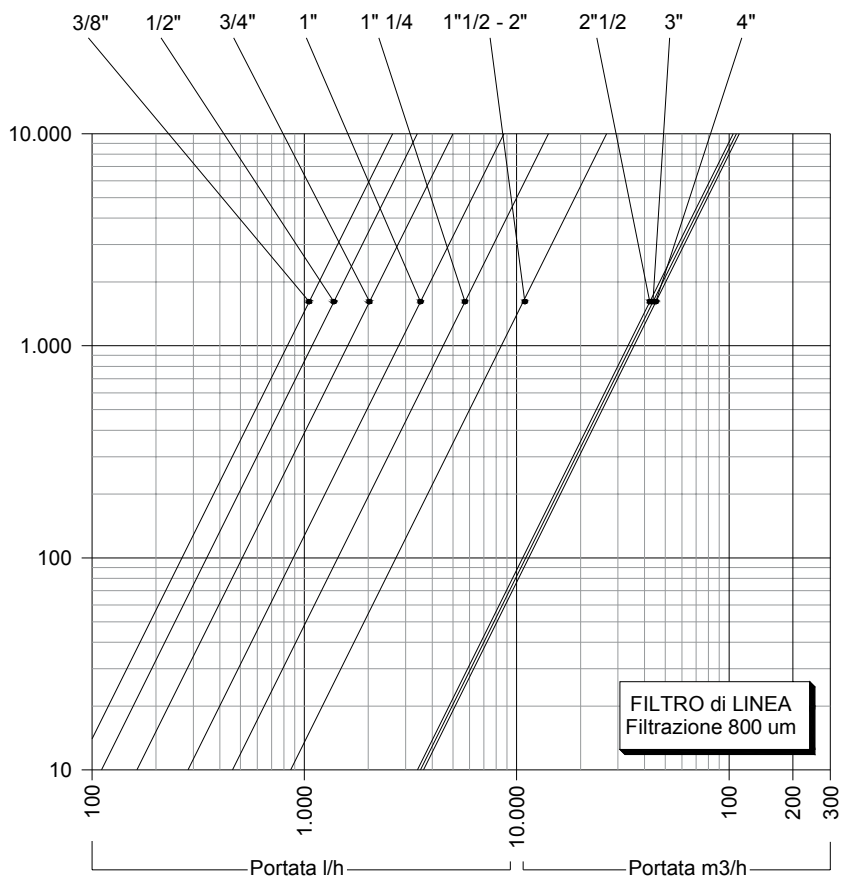

## LIGELØBSFILTER MUF/MUF

KOMPONENT	MATERIALE	STANDARD
KROP	Messing CW617N	EN 12165
MØTRIK	Messing CW617N	EN 12165
FILTER	Rustfrit stål AISI 304	6900-71
PAKNING	NBR gummi	
GEVIND		EN-ISO 228

FILTER MICRON	STR.	VARENR.	A MM	B MM	C MM	D MM	KV M <sup>3</sup> /H
800	3/8"	449117803	50	25	51	42	2.60
	1/2"	449117804	56	28	53.5	42	3.40
	3/4"	449117806	67	33.5	51.5	47.5	5.00
	1"	449117808	80	40	55.5	58	8.70
	1 1/4"	449117810	92	46	68.5	70	14.10
	1 1/2"	449117811	110	55	93.5	80	26.50
	2"	449117812	110	55	93.5	80	26.50
	2 1/2"	-	180	90	193	186	104.70
	3"	-	188	94	193	186	108.20
4"	-	202	101	193	186	111.80	
300	3/8"	-	50	25	51	42	2.00
	1/2"	-	56	28	53.5	42	3.30
	3/4"	-	67	33.5	51.5	47.5	4.90
	1"	-	80	40	55.5	58	8.40
	1 1/4"	-	92	46	68.5	70	13.70
	1 1/2"	-	110	55	93.5	80	24.40
	2"	-	110	55	93.5	80	24.40
	2 1/2"	-	180	90	193	186	100.10
	3"	-	188	94	193	186	101.70
4"	-	202	101	193	186	108.00	
100	3/8"	-	50	25	51	42	2.00
	1/2"	-	56	28	53.5	42	3.30
	3/4"	-	67	33.5	51.5	47.5	4.90
	1"	-	80	40	55.5	58	8.20
	1 1/4"	-	92	46	68.5	70	13.40
	1 1/2"	-	110	55	93.5	80	23.60
	2"	-	110	55	93.5	80	23.60
	2 1/2"	-	180	90	193	186	-
	3"	-	188	94	193	186	-
4"	-	202	101	193	186	-	
50	3/8"	-	50	25	51	42	1.60
	1/2"	-	56	28	53.5	42	1.90
	3/4"	-	67	33.5	51.5	47.5	3.50
	1"	-	80	40	55.5	58	4.30
	1 1/4"	-	92	46	68.5	70	6.60
	1 1/2"	-	110	55	93.5	80	11.20
	2"	-	110	55	93.5	80	11.20
	2 1/2"	-	180	90	193	186	-
	3"	-	188	94	193	186	-
4"	-	202	101	193	186	-	

MAKSIMALT DRIFTSTRYK

16 BAR

MAX ARBEJDSTEMPERATUR

100 °C

WWW.ROYKON.COM

ROYKON A/S

Navervej 8 · 7000 · Fredericia

## TRYKTAB DIAGRAM