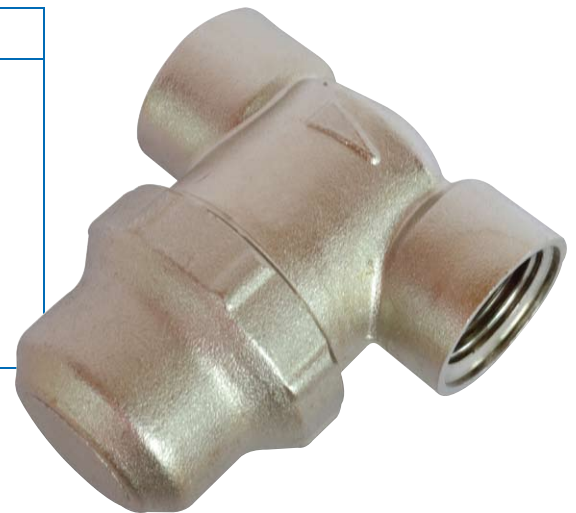

PRODUCT DATASHEET

449117804

STRAIGHTWAY FILTER FEM/FEM

COMPONENT	MATERIAL	STANDARD
BODY	Brass CW617N	EN 12165
NUT	Brass CW617N	EN 12165
FILTER	Stainless steel AISI 304	6900-71
GASKET	NBR rubber	
THREADED CONNECTIONS		EN-ISO 228

FILTER MICRON	SIZE	ITEM NR.	A MM	B MM	C MM	D MM	KV M ³ /H
800	3/8"	449117803	50	25	51	42	2.60
	1/2"	449117804	56	28	53.5	42	3.40
	3/4"	449117806	67	33.5	51.5	47.5	5.00
	1"	449117808	80	40	55.5	58	8.70
	1 1/4"	449117810	92	46	68.5	70	14.10
	1 1/2"	449117811	110	55	93.5	80	26.50
	2"	449117812	110	55	93.5	80	26.50
	2 1/2"	-	180	90	193	186	104.70
	3"	-	188	94	193	186	108.20
4"	-	202	101	193	186	111.80	
300	3/8"	-	50	25	51	42	2.00
	1/2"	-	56	28	53.5	42	3.30
	3/4"	-	67	33.5	51.5	47.5	4.90
	1"	-	80	40	55.5	58	8.40
	1 1/4"	-	92	46	68.5	70	13.70
	1 1/2"	-	110	55	93.5	80	24.40
	2"	-	110	55	93.5	80	24.40
	2 1/2"	-	180	90	193	186	100.10
	3"	-	188	94	193	186	101.70
4"	-	202	101	193	186	108.00	
100	3/8"	-	50	25	51	42	2.00
	1/2"	-	56	28	53.5	42	3.30
	3/4"	-	67	33.5	51.5	47.5	4.90
	1"	-	80	40	55.5	58	8.20
	1 1/4"	-	92	46	68.5	70	13.40
	1 1/2"	-	110	55	93.5	80	23.60
	2"	-	110	55	93.5	80	23.60
	2 1/2"	-	180	90	193	186	-
	3"	-	188	94	193	186	-
4"	-	202	101	193	186	-	
50	3/8"	-	50	25	51	42	1.60
	1/2"	-	56	28	53.5	42	1.90
	3/4"	-	67	33.5	51.5	47.5	3.50
	1"	-	80	40	55.5	58	4.30
	1 1/4"	-	92	46	68.5	70	6.60
	1 1/2"	-	110	55	93.5	80	11.20
	2"	-	110	55	93.5	80	11.20
	2 1/2"	-	180	90	193	186	-
	3"	-	188	94	193	186	-
4"	-	202	101	193	186	-	