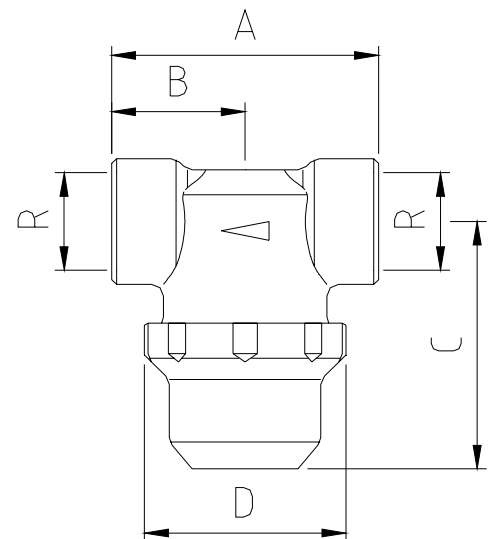

PRODUCT DATASHEET

449117804

STRAIGHTWAY FILTER FEM/FEM

COMPONENT	MATERIAL	STANDARD
BODY	Brass CW617N	EN 12165
NUT	Brass CW617N	EN 12165
FILTER	Stainless steel AISI 304	6900-71
GASKET	NBR rubber	
THREADED CONNECTIONS		EN-ISO 228

FILTER MICRON	SIZE	ITEM NR.	A MM	B MM	C MM	D MM	KV M ³ /H
800	3/8"	449117803	50	25	51	42	2.60
	1/2"	449117804	56	28	53.5	42	3.40
	3/4"	449117806	67	33.5	51.5	47.5	5.00
	1"	449117808	80	40	55.5	58	8.70
	1 1/4"	449117810	92	46	68.5	70	14.10
	1 1/2"	449117811	110	55	93.5	80	26.50
	2"	449117812	110	55	93.5	80	26.50
	2 1/2"	-	180	90	193	186	104.70
	3"	-	188	94	193	186	108.20
4"	-	202	101	193	186	111.80	
300	3/8"	-	50	25	51	42	2.00
	1/2"	-	56	28	53.5	42	3.30
	3/4"	-	67	33.5	51.5	47.5	4.90
	1"	-	80	40	55.5	58	8.40
	1 1/4"	-	92	46	68.5	70	13.70
	1 1/2"	-	110	55	93.5	80	24.40
	2"	-	110	55	93.5	80	24.40
	2 1/2"	-	180	90	193	186	100.10
	3"	-	188	94	193	186	101.70
4"	-	202	101	193	186	108.00	
100	3/8"	-	50	25	51	42	2.00
	1/2"	-	56	28	53.5	42	3.30
	3/4"	-	67	33.5	51.5	47.5	4.90
	1"	-	80	40	55.5	58	8.20
	1 1/4"	-	92	46	68.5	70	13.40
	1 1/2"	-	110	55	93.5	80	23.60
	2"	-	110	55	93.5	80	23.60
	2 1/2"	-	180	90	193	186	-
	3"	-	188	94	193	186	-
4"	-	202	101	193	186	-	
50	3/8"	-	50	25	51	42	1.60
	1/2"	-	56	28	53.5	42	1.90
	3/4"	-	67	33.5	51.5	47.5	3.50
	1"	-	80	40	55.5	58	4.30
	1 1/4"	-	92	46	68.5	70	6.60
	1 1/2"	-	110	55	93.5	80	11.20
	2"	-	110	55	93.5	80	11.20
	2 1/2"	-	180	90	193	186	-
	3"	-	188	94	193	186	-
4"	-	202	101	193	186	-	