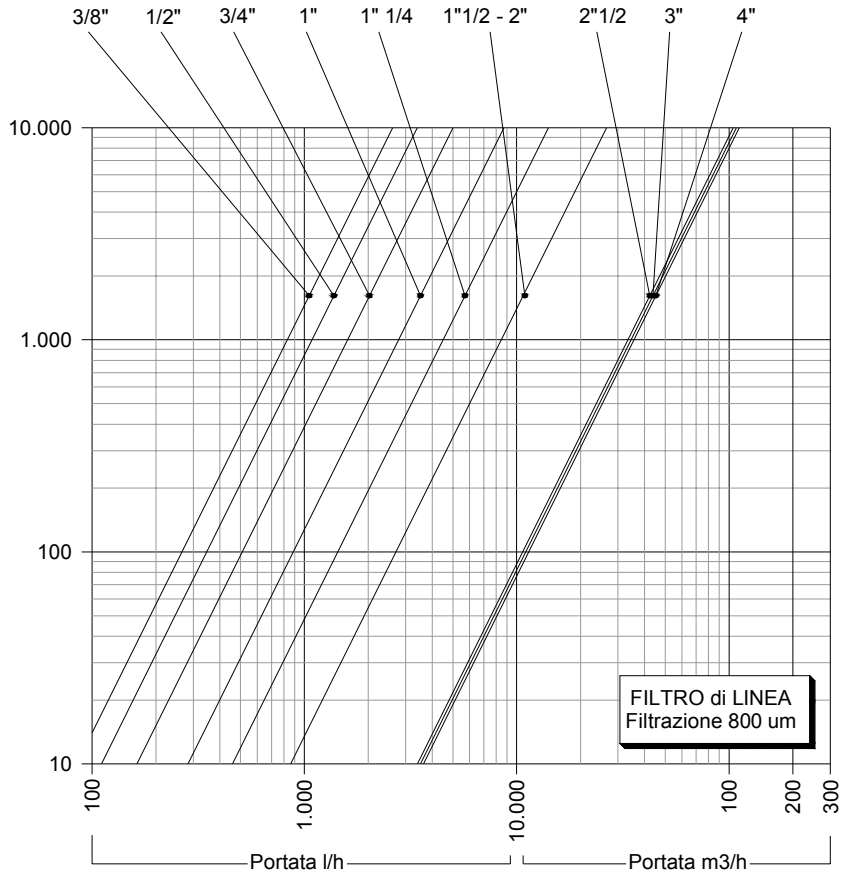

PRODUCT DATASHEET

449117804

STRAIGHTWAY FILTER FEM/FEM

COMPONENT	MATERIAL	STANDARD
BODY	Brass CW617N	EN 12165
NUT	Brass CW617N	EN 12165
FILTER	Stainless steel AISI 304	6900-71
GASKET	NBR rubber	
THREADED CONNECTIONS		EN-ISO 228

FILTER MICRON	SIZE	ITEM NR.	A MM	B MM	C MM	D MM	KV M ³ /H
800	3/8"	449117803	50	25	51	42	2.60
	1/2"	449117804	56	28	53.5	42	3.40
	3/4"	449117806	67	33.5	51.5	47.5	5.00
	1"	449117808	80	40	55.5	58	8.70
	1 1/4"	449117810	92	46	68.5	70	14.10
	1 1/2"	449117811	110	55	93.5	80	26.50
	2"	449117812	110	55	93.5	80	26.50
	2 1/2"	-	180	90	193	186	104.70
	3"	-	188	94	193	186	108.20
4"	-	202	101	193	186	111.80	
300	3/8"	-	50	25	51	42	2.00
	1/2"	-	56	28	53.5	42	3.30
	3/4"	-	67	33.5	51.5	47.5	4.90
	1"	-	80	40	55.5	58	8.40
	1 1/4"	-	92	46	68.5	70	13.70
	1 1/2"	-	110	55	93.5	80	24.40
	2"	-	110	55	93.5	80	24.40
	2 1/2"	-	180	90	193	186	100.10
	3"	-	188	94	193	186	101.70
4"	-	202	101	193	186	108.00	
100	3/8"	-	50	25	51	42	2.00
	1/2"	-	56	28	53.5	42	3.30
	3/4"	-	67	33.5	51.5	47.5	4.90
	1"	-	80	40	55.5	58	8.20
	1 1/4"	-	92	46	68.5	70	13.40
	1 1/2"	-	110	55	93.5	80	23.60
	2"	-	110	55	93.5	80	23.60
	2 1/2"	-	180	90	193	186	-
	3"	-	188	94	193	186	-
4"	-	202	101	193	186	-	
50	3/8"	-	50	25	51	42	1.60
	1/2"	-	56	28	53.5	42	1.90
	3/4"	-	67	33.5	51.5	47.5	3.50
	1"	-	80	40	55.5	58	4.30
	1 1/4"	-	92	46	68.5	70	6.60
	1 1/2"	-	110	55	93.5	80	11.20
	2"	-	110	55	93.5	80	11.20
	2 1/2"	-	180	90	193	186	-
	3"	-	188	94	193	186	-
4"	-	202	101	193	186	-	

MAX OPERATING PRESSURE

16 BAR

MAX WORKING TEMPERATURE

100 °C

WWW.ROYKON.COM

ROYKON A/S · Navervej 8
DK-7000 · Fredericia · Denmark

PRODUCT DATASHEET

LOAD LEAKAGE DIAGRAM