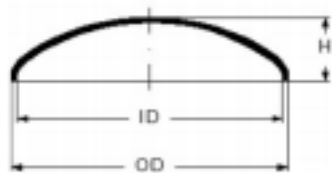

PRODUCT DATASHEET

BP6

END CAP

MATERIAL

AISI 316

Item no.	Dim	OD mm	Wall mm	H mm
BP6-6	1"	25	1,2	12
BP6-8	1 1/2"	38	1,2	15
BP6-9	2"	51	1,2	19
BP6-10	2 1/2"	63,5	1,6	19
BP6-11	3"	76,1	1,6	27
BP6-12	4"	101,6	2	24,5