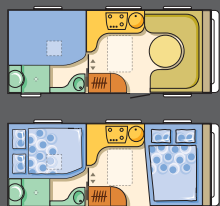

standard tekstil ▶ Sandy BT

alternativ tekstil ▶ Lyst ægte læder

vogne for par ▶

462 PD

512 UP

513 LT

553 PH

- No. Antal sovepladser
- Køkken
- Bord
- Siddegruppe
- Klædeskab
- Sovepladser
- Toiletrum
- Gulv