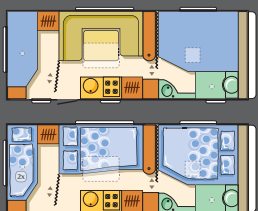

standard tekstil ▶ Klub Beige

option textile ▶ Lyst ægte læder

familievogne ▶

613 PK

663 KP

663 UK

743 UT

vogne for par ▶

513 UP

613 PU

743 UL

743 UP

1. No. Antal sovepladser
2. Køkken
   - Bord
   - Siddegruppe
   - Klædeskab
   - Sovepladser
   - Toiletrum
   - Gulv

Ventilation

Elektrisk gulvvarme