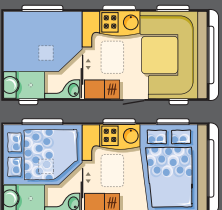

standard tekstil ▶ Klub Beige

option textile ▶ Lyst ægte læder

familievogne ▶

613 PK

663 KP

663 UK

743 UT

vogne for par ▶

513 UP

613 PU

743 UL

743 UP

1. No. Antal sovepladser
2. Køkken
   - Bord
   - Siddegruppe
   - Klædeskab
   - Sovepladser
   - Toiletrum
   - Gulv

Ventilation

Elektrisk gulvvarme