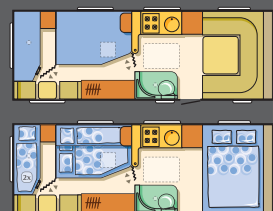

standard tekstil ▶ Klub Beige

option textile ▶ Lyst ægte læder

familievogne ▶

613 PK

663 KP

663 UK

743 UT

vogne for par ▶

513 UP

613 PU

743 UL

743 UP

1. No. Antal sovepladser
2. Køkken
   - Bord
   - Siddegruppe
   - Klædeskab
   - Sovepladser
   - Toiletrum
   - Gulv

Ventilation

Elektrisk gulvvarme