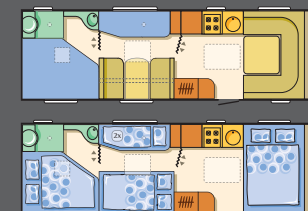

standard tekstil ▶ Klub Beige

option textile ▶ Lyst ægte læder

familievogne ▶

613 PK

663 KP

663 UK

743 UT

vogne for par ▶

513 UP

613 PU

743 UL

743 UP

1. No. Antal sovepladser
2. Køkken
   - Bord
   - Siddegruppe
   - Klædeskab
   - Sovepladser
   - Toiletrum
   - Gulv

Ventilation

Elektrisk gulvvarme