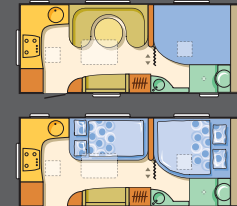

standard tekstil ▶ Sandy BT

alternativ tekstil ▶ Lyst ægte læder

vogne for par ▶

462 PD

512 UP

513 LT

553 PH

- No. Antal sovepladser
- Køkken
- Bord
- Siddegruppe
- Klædeskab
- Sovepladser
- Toiletrum
- Gulv