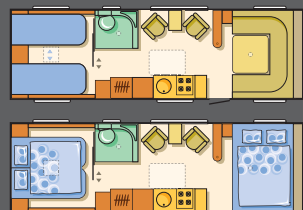

standard tekstil ▶ Klub Beige

option textile ▶ Lyst ægte læder

familievogne ▶

613 PK

663 KP

663 UK

743 UT

vogne for par ▶

513 UP

613 PU

743 UL

743 UP

1. No. Antal sovepladser
2. Køkken
   - Bord
   - Siddegruppe
   - Klædeskab
   - Sovepladser
   - Toiletrum
   - Gulv

Ventilation

Elektrisk gulvvarme