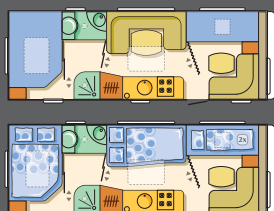

standard tekstil ▶ Klub Beige

option textile ▶ Lyst ægte læder

familievogne ▶

613 PK

663 KP

663 UK

743 UT

vogne for par ▶

513 UP

613 PU

743 UL

743 UP

1. No. Antal sovepladser
2. Køkken
   - Bord
   - Siddegruppe
   - Klædeskab
   - Sovepladser
   - Toiletrum
   - Gulv

Ventilation

Elektrisk gulvvarme