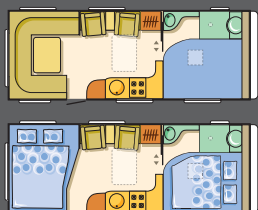

standard tekstil ▶ Klub Beige

option textile ▶ Lyst ægte læder

familievogne ▶

613 PK

663 KP

663 UK

743 UT

vogne for par ▶

513 UP

613 PU

743 UL

743 UP

1. No. Antal sovepladser
2. Køkken
   - Bord
   - Siddegruppe
   - Klædeskab
   - Sovepladser
   - Toiletrum
   - Gulv

Ventilation

Elektrisk gulvvarme