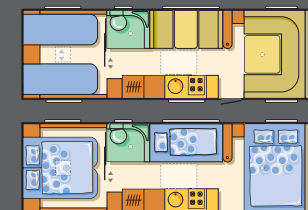

standard tekstil ▶ Klub Beige

option textile ▶ Lyst ægte læder

familievogne ▶

613 PK

663 KP

663 UK

743 UT

vogne for par ▶

513 UP

613 PU

743 UL

743 UP

1. No. Antal sovepladser
2. Køkken
   - Bord
   - Siddegruppe
   - Klædeskab
   - Sovepladser
   - Toiletrum
   - Gulv

Ventilation

Elektrisk gulvvarme