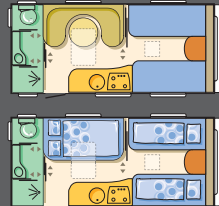

standard tekstil ▶ Sandy BT

alternativ tekstil ▶ Lyst ægte læder

vogne for par ▶

462 PD

512 UP

513 LT

553 PH

- No. Antal sovepladser
- Køkken
- Bord
- Siddegruppe
- Klædeskab
- Sovepladser
- Toiletrum
- Gulv