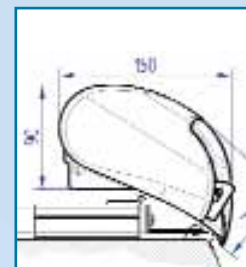

Både 6002 og 6900 fås i manuelle og elektriske udgaver, og de kan begge udbygges med Safari Residence forteltet.

Boksstørrelser

Boksstørrelse 6900

Boksstørrelse 6002

Alaska Grey (04)

Blue Sky (03)

Model:	Længde	Boksfarve	Alaska Grey	Blue Sky	Udtræk	Vægt	
Model 6002	262 cm.	Hvid	913250	913251	200 cm.	22,4 kg.	4.565,-
Model 6002	302 cm.	Hvid	913255	913260	250 cm.	26,4 kg.	5.010,-
Model 6002 12V	315 cm.	Hvid	913256	913261	250 cm.	28,4 kg.	8.205,-
Model 6002	352 cm.	Hvid	913265	913270	250 cm.	29,6 kg.	5.725,-
Model 6002 12V	365 cm.	Hvid	913266	913271	250 cm.	31,6 kg.	8.920,-
Model 6900	400 cm.	Hvid	913275	913280	275 cm.	36,5 kg.	7.760,-
Model 6900 12V	415 cm.	Hvid	913276	913281	275 cm.	38,5 kg.	10.770,-
Model 6900	400 cm.	Alu.	913277	-	275 cm.	36,5 kg.	8.030,-
Model 6900 12V	415 cm.	Alu.	913278	-	275 cm.	38,5 kg.	11.045,-
Model 6900	450 cm.	Hvid	913285	913290	275 cm.	41,0 kg.	8.925,-
Model 6900 12V	465 cm.	Hvid	913286	913291	275 cm.	43,0 kg.	12.210,-
Model 6900	450 cm.	Alu.	913287	-	275 cm.	41,0 kg.	9.205,-
Model 6900 12V	465 cm.	Alu.	913288	-	275 cm.	43,0 kg.	12.210,-
Model 6900	500 cm.	Hvid	913295	913298	275 cm.	45,5 kg.	10.085,-
Model 6900 12V	515 cm.	Hvid	913296	913299	275 cm.	47,5 kg.	13.085,-
Model 6900	550 cm.	Hvid	913302	913305	275 cm.	49,0 kg.	11.225,-
Model 6900 12V	565 cm.	Hvid	913303	913306	275 cm.	51,0 kg.	14.260,-
913320	Monteringskinner til model 6002/6900 (2 stk.) For markiser op til 350 cm.						1.015,-
913321	Monteringskinner til model 6900 (3 stk.) For markiser op til 450 cm.						1.405,-
913320 x 2	Monteringskinner til model 69000 (4 stk.) For markiser fra 500 cm. og opefter.						2.030,-