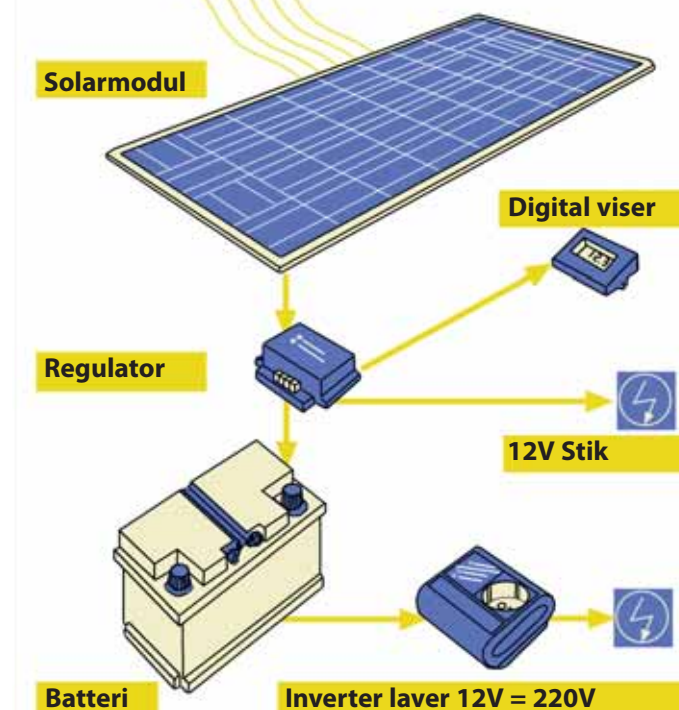

SÅDAN FUNGERER ET SOLARANLÆG

Illustration: Petra Wilhelm

HVOR STORT ET SOLARANLÆG SKAL JEG BRUGE?

Gansket enkelt: Du udregner dit gennemsnitlige forbrug pr. dag: Find de enkelte apparaters brug (watt) og gang det med hvor mange timer om dagen, det er i drift: