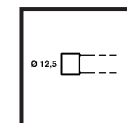

Batteriladere

B 218321 Batterilader 499,-
12V 5,3A
4 trins ladetype
Lader GEL og syrebatterier.
Betjeningsvenligt display
Mål (L x B x H): 164 x 75 x 43 mm
Kapslingsklasse: IP65
Vægt: 0,7 kg.

218322 Batterilader 599,-
C "ProUser" 12V 9,0A
12V 9,0A
4 trins ladetype
Lader GEL og syrebatterier.
Betjeningsvenligt display
Mål (L x B x H):
211 x 88 x 49 mm
Kapslingsklasse: IP20
Vægt: 0,8 kg.