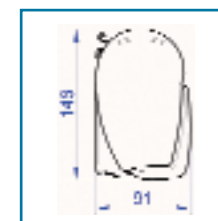

Boksstørrelse 5002