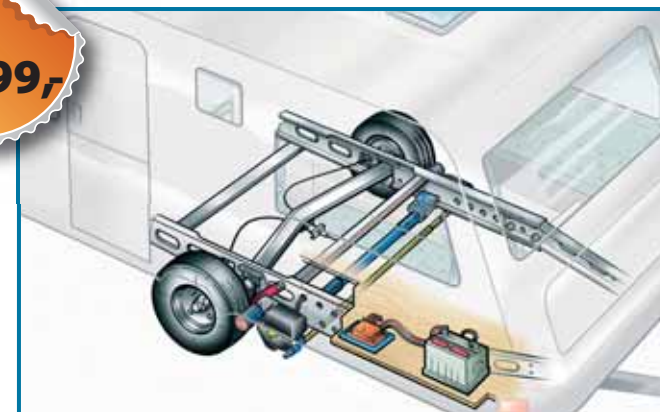

Se prisen KUN

11.999,-