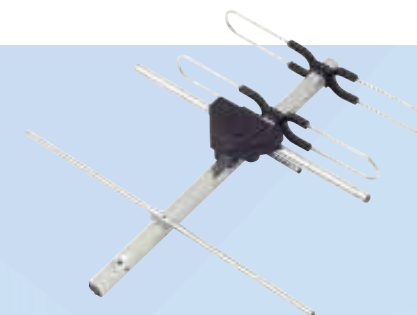

Digital antenne

- **900512** Digital element antenne til udendørs brug 399,-
  220V strømforsyning medfølger.
  En element antenne er altid et sikkert valg, hvis man vil være sikker
  på at kunne modtage digital signal.