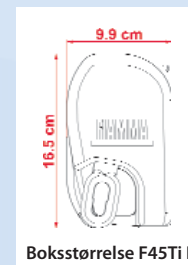

Den betjeningsvenlige Fiamma F45 boks leveres nu i en forbedret udgave, der understreger høj kvalitet og brugervenlighed.

905210 Side til Fiamma F45i / F65 Top 1.159,-
Dybde: 250 cm. Højde: 225 - 280 cm.

905212 Monteringssæt til 905210 for F65 markise 99,-

Model	Deluxe Grey	Blue Ocean	Længde	Dug str.	Udtræk	Skyggeflade m²	Vægt	
Fiamma F45Ti 250	905040	905050	254 cm.	235 cm.	200 cm.	4,7 m²	18 kg.	3.799,-
Fiamma F45Ti 300	905041	905051	304 cm.	285 cm.	250 cm.	7,1 m²	22 kg.	4.199,-
Fiamma F45Ti 350	905042	905052	354 cm.	335 cm.	250 cm.	8,3 m²	23 kg.	4.699,-
Fiamma F45Ti 400	905043	905053	404 cm.	385 cm.	250 cm.	9,6 m²	26 kg.	5.199,-
Fiamma F45Ti 450	905044	905054	454 cm.	435 cm.	250 cm.	10,9 m²	29 kg.	6.299,-
Fiamma F45TiL 500	905045	905055	504 cm.	485 cm.	250 cm.	12 m²	41 kg.	8.399,-
Fiamma F45TiL 550	905046	905056	554 cm.	535 cm.	250 cm.	13,3 m²	46 kg.	9.399,-