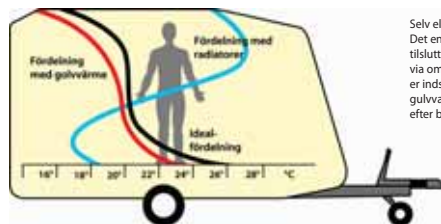

Fryser du om fødderne, fryser du også hele kroppen. Og det hjælper sjældent at hæve rumtemperaturen, hvis du har kolde gulve. Med gulvvarme får du også en bedre varmefordeling i vognen. Idealkurven i diagrammet viser, hvornår har kroppen har det bedst – varme ved fødderne og svalt i hovedhøjde.

Ebeco gulv er den ideelle måde at øge komforten i vognen på. Den millimeter tynde folie klippes og skræddersys, så den passer perfekt til vognens indretning. Folien er meget modstandsdygtig, og der ydes 10 års garanti. Skulle ulykken ske, og der kommer et brud i folien, har det ingen betydning for resten. Varmetabet vil være så minimalt, at det ikke opdages. Giver en gulvtemperatur på ca. 25°C.

Ebeco gulvvarme

214001	Ebeco gulvvarme 43 cm.	199,- pr. meter*
214003	Ebeco gulvvarme 53 cm.	249,- pr. meter*
214005	Ebeco gulvvarme 69 cm.	359,- pr. meter*
214020	Omformer til gulvvarme 250VA	1.315,-*
214021	Omformer til gulvvarme 350VA	1.469,-*
214022	Omformer til gulvvarme 500VA	1.955,-*

* Alle priser er ekskl. montering og tilbehør (kabel, stik osv).