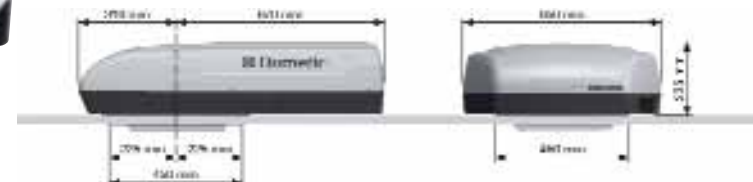

Klimaanlæg Dometic B1500s
Dimensioner B1500s

Klimaanlæg "Dometic B2200"

506180 Klimaanlæg "Dometic B2200" 230V 15.495,-

- Klimaanlæg til tagmontering.
- Betjenes vha fjernbetjening.
- Med integreret diode lys (kræver 12V tilslutning)
- Strømförbrug: 910W
- Mål (L x B x H): 980 x 650 x 235 mm.
- Vægt: 34 kg.