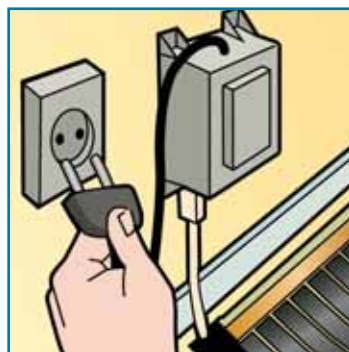

Mål arealet hvor du vil have gulvvarme og få en skræddersyet "pakke" hos din forhandler.

Ebeco gulvvarme lægges direkte på vognens gulvvinyl. Når folien er lagt, tapes den fast.