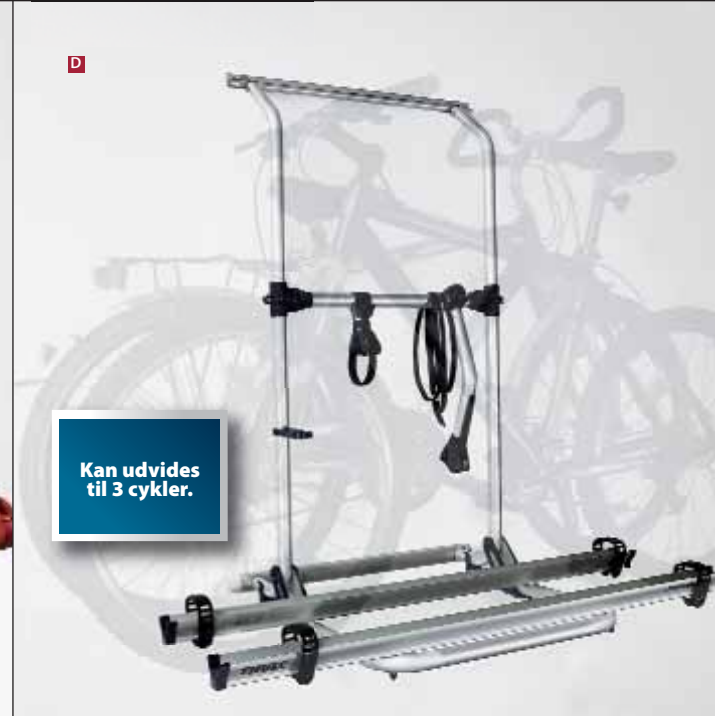

- | | | |
|-----------------|---|---------|
| A 912060 | Cykelholder "OmniBike Caravan"
Til 2 cykler og montage på trækket.
Vægt: 4,7 kg. Belastning: 50 kg. | 949,- |
| B 912061 | Cykelholder "OmniBike Caravan Special"
Til 2 cykler og montage på trækket.
Vipbar med cykler
Vægt: 6,2 kg. Belastning: 50 kg. | 1.259,- |
| C 912062 | Cykelholder "OmniBike Caravan Comfort"
Til 2 cykler og montage på trækket,
også korte versioner.
Vipbar med cykler.
Kan udvides til 3 cykler
Vægt: 9,2 kg. Belastning: 50 kg. | 1.299,- |
| 912063 | Skinne og afstandsholder til 3. cykel | 359,- |
| D 912015 | Cykelholder "OmniBike W-150"
Til 2 cykler
Kan udvides til 3 cykler
Passer bla. på nyere Hobby vogne | 1.439,- |
| 912017 | Skinne og afstandsholder til 3. cykel | 329,- |