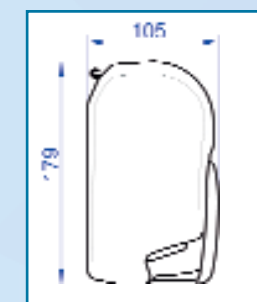

Boksstørrelse 8000

Model:	Længde:	Boksfarve	Alaska Grey	Blue Sky	Udtræk	Vægt	
Model 8000	400 cm.	Hvid	913150	913155	275 cm.	41,5 kg.	7.220,-
Model 8000 220V	400 cm.	Hvid	913151	913156	275 cm.	41,5 kg.	10.260,-
Model 8000	400 cm.	Alu.	913152	-	275 cm.	41,5 kg.	7.520,-
Model 8000 220V	400 cm.	Alu.	913153	-	275 cm.	41,5 kg.	10.575,-
Model 8000	450 cm.	Hvid	913160	913165	275 cm.	44,6 kg.	8.125,-
Model 8000 220V	450 cm.	Hvid	913161	913166	275 cm.	44,6 kg.	11.170,-
Model 8000	450 cm.	Alu.	913162	-	275 cm.	44,6 kg.	8.440,-
Model 8000 220V	450 cm.	Alu.	913163	-	275 cm.	44,6 kg.	11.490,-
Model 8000	500 cm.	Hvid	913170	913175	275 cm.	48,2 kg.	9.640,-
Model 8000 220V	500 cm.	Hvid	913171	913176	275 cm.	48,2 kg.	12.686,-
Model 8000	500 cm.	Alu.	913172	-	275 cm.	48,2 kg.	9.970,-
Model 8000 220V	500 cm.	Alu.	913173	-	275 cm.	48,2 kg.	13.020,-
Model 8000	550 cm.	Hvid	913180	913185	275 cm.	51,8 kg.	10.425,-
Model 8000 220V	550 cm.	Hvid	913181	913186	275 cm.	51,8 kg.	13.475,-
Model 8000	550 cm.	Alu.	913182	-	275 cm.	51,8 kg.	10.770,-
Model 8000 220V	550 cm.	Alu.	913183	-	275 cm.	51,8 kg.	13.825,-
Model 8000	600 cm.	Hvid	913190	913195	275 cm.	55,4 kg.	11.205,-
Model 8000 220V	600 cm.	Hvid	913191	913196	275 cm.	55,4 kg.	14.260,-
Model 8000	600 cm.	Alu.	913192	-	275 cm.	55,4 kg.	11.565,-
Model 8000 220V	600 cm.	Alu.	913193	-	275 cm.	55,4 kg.	14.615,-

*) Det er muligt at eftermontere motor på de manuelle model 8000 markiser.

*) Det er muligt at anvende en inverter ifm. 220V motoren. Der skal anvendes en sinus inverter på 300/600W. Se fx varenr. 217021

*) Ovenstående bestræbes lagerført i Danmark. Andre farver skaffes, leveringstid ca. 8 uger.