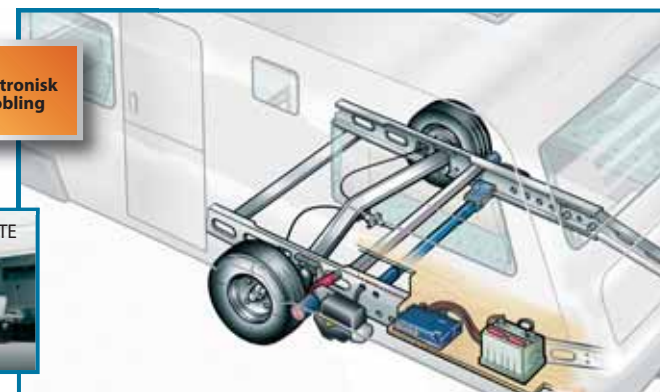

Truma Mover SE / TE