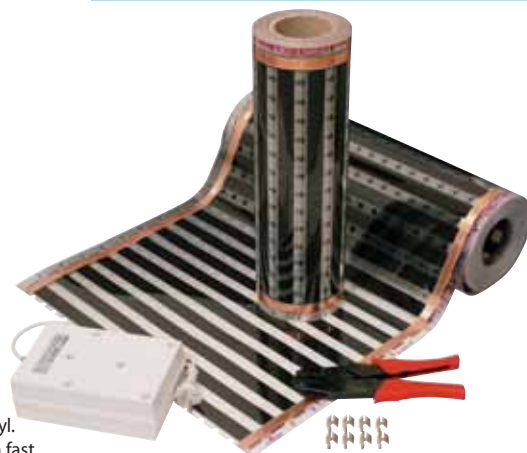

Fryser du om fødderne, fryser du også hele kroppen. Og det hjælper sjældent at hæve rumtemperaturen, hvis du har kolde gulve. Med gulvvarme får du også en bedre varmefordeling i vognen. Idealkurven i diagrammet viser, hvornår har kroppen har det bedst – varme ved fødderne og svalt i hovedhøjde.

Ebeco gulv er den ideelle måde at øge komforten i vognen på. Den millimeter tynde folie klippes og skræddersys, så den passer perfekt til vognens indretning. Folien er meget modstandsdygtig, og der ydes 10 års garanti. Skulle ulykken ske, og der kommer et brud i folien, har det ingen betydning for resten. Varmetabet vil være så minimalt, at det ikke opdages. Giver en gulvtemperatur på ca. 25°C.

Ebeco gulvvarme

214001	Ebeco gulvvarme 43 cm.	199,- pr. meter*
214003	Ebeco gulvvarme 53 cm.	249,- pr. meter*
214005	Ebeco gulvvarme 69 cm.	359,- pr. meter*
214020	Omformer til gulvvarme 250VA	1.315,-*
214021	Omformer til gulvvarme 350VA	1.469,-*
214022	Omformer til gulvvarme 500VA	1.955,-*

* Alle priser er ekskl. montering og tilbehør (kabel, stik osv).