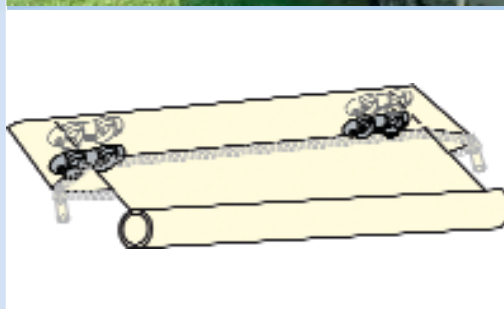

905098 Frontstykke "Fiamma Shade" Deluxe Grey* 299,-

905099 Frontstykke "Fiamma Shade" Blue Ocean* 299,-

Smart frontstykke til bla. Caravanstore, som skygger for solen samt beskytter for regn. Længden kan nemt justeres til.

* Farven kan variere en smule i forhold til markisedugen.

905031 Monteringsadapter 89,- til Caravanstore for Hobby 2009