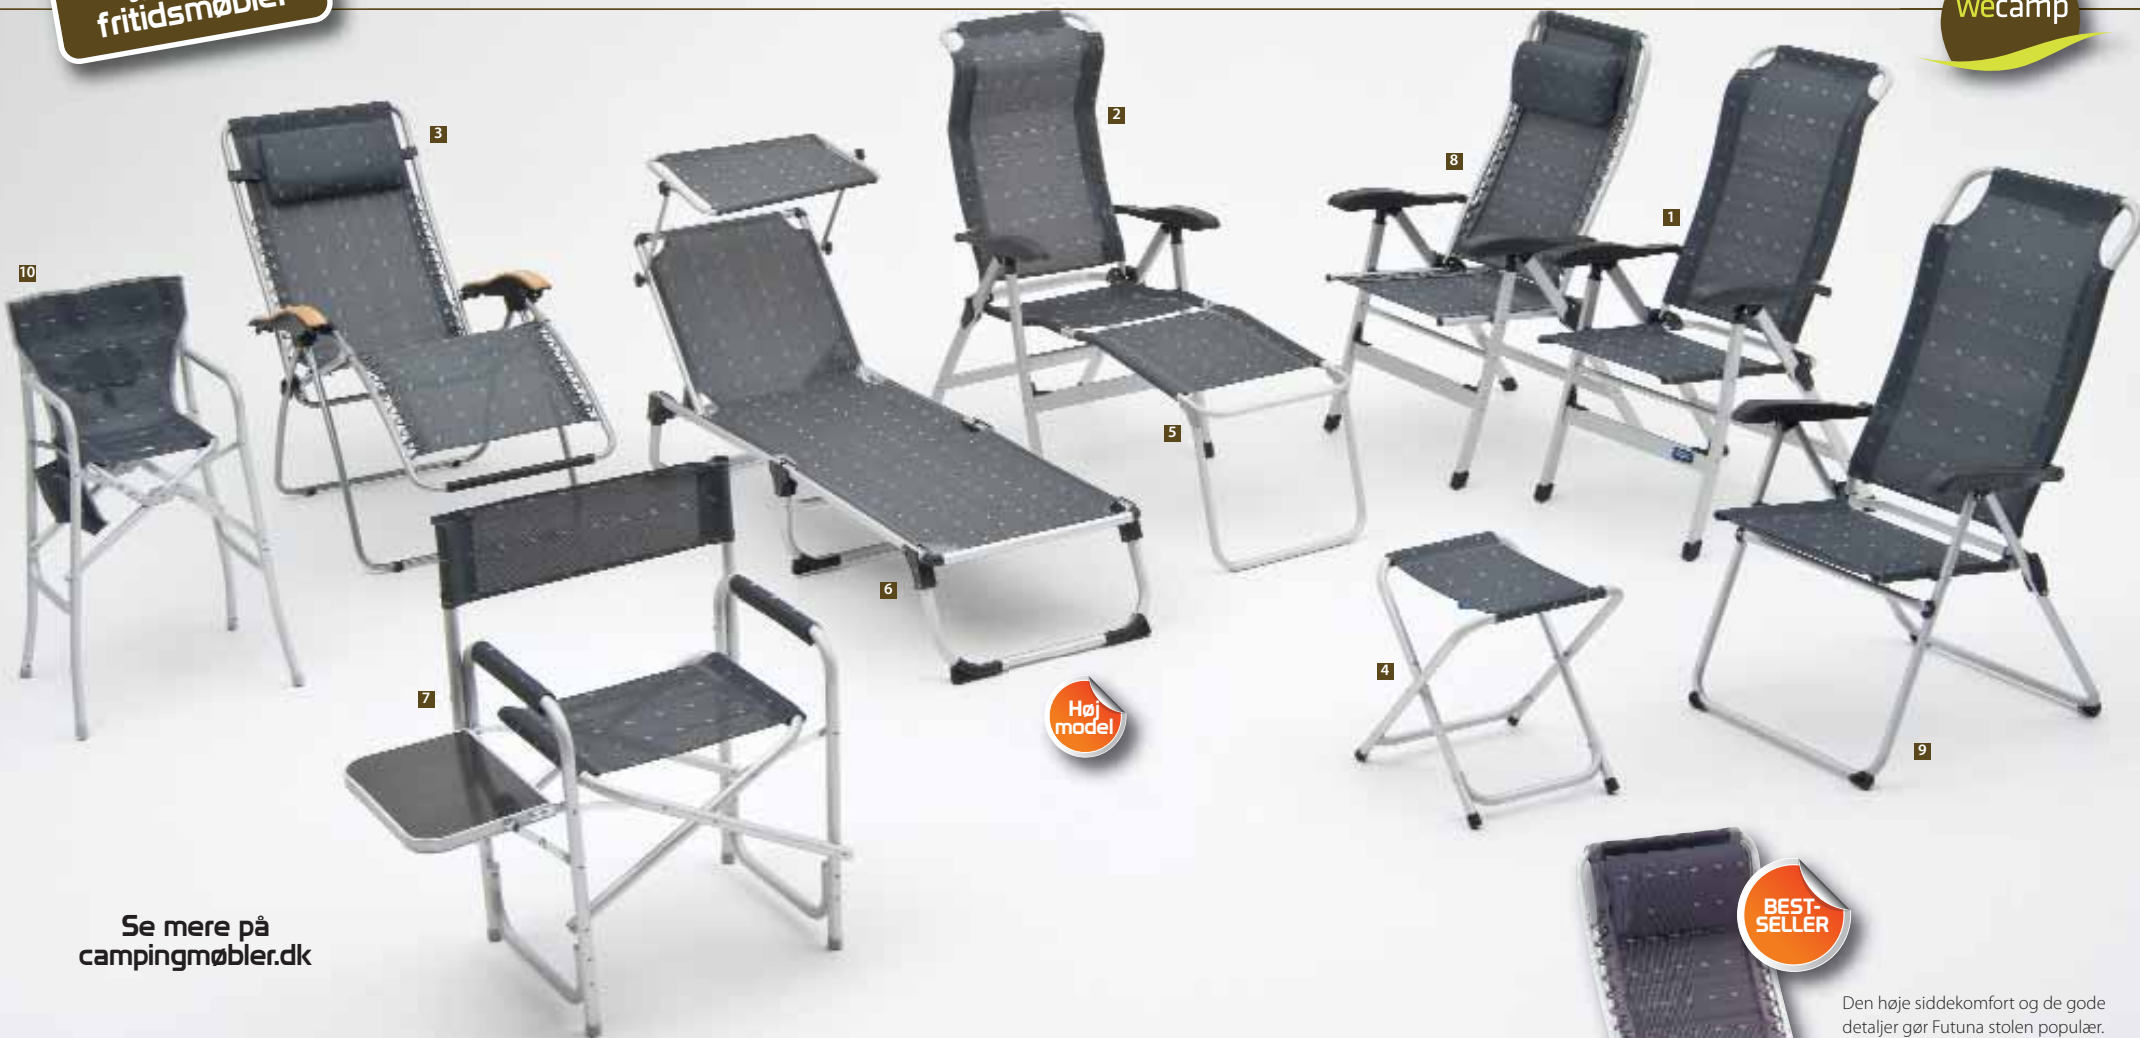

Se mere på
campingmøbler.dk

wecamp Fritidsmøbler

1 954004	Stol med 8 pos. "wecamp Samoa" Farve: Mørkegrå	399,-
	Vægt: 4,7 kg. Belastning: 120 kg.	
2 954014	Stol med 8 pos. "wecamp Vega" Farve: Mørkegrå	499,-
	Vægt: 4,7 kg. Belastning: 120 kg.	
3 954024	Relaxstol "wecamp Vila" Farve: Mørkegrå	699,-
	Vægt: 8,7 kg. Belastning: 150 kg.	
4 954034	Fodskammel "wecamp Fiji" Farve: Mørkegrå	119,-
5 954044	Fodstøtte "wecamp Tonga" Farve: Mørkegrå	149,-
	Beslag for mont. på stol medfølger.	
6 954054	Drømmeseng "wecamp Suva" Farve: Mørkegrå	499,-
	Mål: 200x59x48 cm.	
	Vægt: 6,15 kg. Belastning: 120 kg.	
☐ 954064	Nakkepude til positionstole Farve: Mørkegrå	69,-
7 965074	Instruktørstol "wecamp Apia" m. klapbart sidebord	299,-
	Farve: Mørkegrå	
	Vægt: 3,3 kg. Belastning: 100 kg.	
8 954084	Stol 8 pos. "wecamp Futuna" Farve: Mørkegrå	599,-
	Vægt: 5 kg. Belastning: 120 kg.	
☐ 954094	Fodstøtte til wecamp Futuna Farve: Mørkegrå	149,-
	Beslag for mont. på stol medfølger.	
9 954104	Stol med 6 pos. "wecamp Formosa" Farve: Mørkegrå	299,-
	Vægt: 3,7 kg. Belastning: 100 kg.	
10 954124	Barnestol "wecamp Papua" Farve: Mørkegrå	399,-
	Vægt: 3,1 kg. Belastning: 50 kg.	
	Overholder EU krav til børnestole.