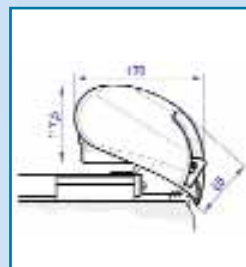

Boksstørrelser

Boksstørrelse 6900