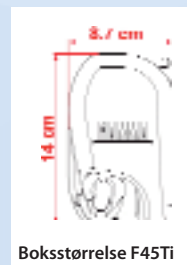

Den betjeningsvenlige Fiamma F45 boks leveres nu i en forbedret udgave, der understreger høj kvalitet og brugervenlighed.

905210 Side til Fiamma F45i / F65 Top 1.159,-
Dybde: 250 cm. Højde: 225 - 280 cm.

905212 Monteringssæt til 905210 for F65 markise 99,-

Model	Deluxe Grey	Blue Ocean	Længde	Dug str.	Udtræk	Skyggeflade m²	Vægt	
Fiamma F45Ti 250	905040	905050	254 cm.	235 cm.	200 cm.	4,7 m²	18 kg.	3.799,-
Fiamma F45Ti 300	905041	905051	304 cm.	285 cm.	250 cm.	7,1 m²	22 kg.	4.199,-
Fiamma F45Ti 350	905042	905052	354 cm.	335 cm.	250 cm.	8,3 m²	23 kg.	4.699,-
Fiamma F45Ti 400	905043	905053	404 cm.	385 cm.	250 cm.	9,6 m²	26 kg.	5.199,-
Fiamma F45Ti 450	905044	905054	454 cm.	435 cm.	250 cm.	10,9 m²	29 kg.	6.299,-
Fiamma F45TiL 500	905045	905055	504 cm.	485 cm.	250 cm.	12 m²	41 kg.	8.399,-
Fiamma F45TiL 550	905046	905056	554 cm.	535 cm.	250 cm.	13,3 m²	46 kg.	9.399,-