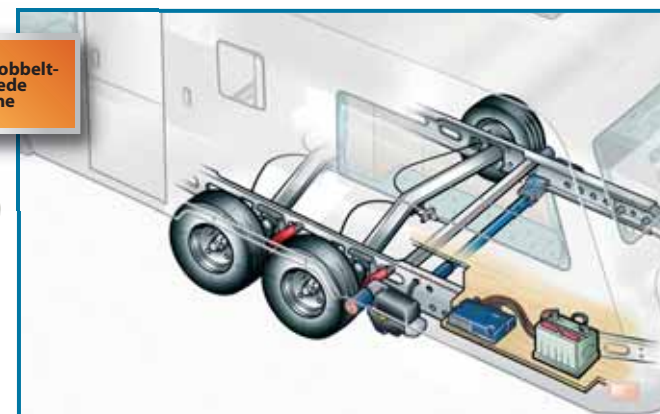

Til dobbeltakslede vogne