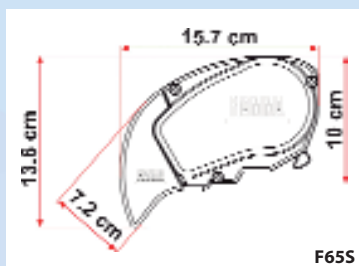

F65

F65S

Model	Deluxe Grey	Blue Ocean	Længde	Dug str.	Udtræk	Skyggeflade m²	Vægt	
Fiamma F65S	905250	905251	340 cm.	328 cm.	250 cm.	8,2m²	28 kg.	5.199,-
Fiamma F65S	905252	905253	370 cm.	358 cm.	250 cm.	9,0m²	31 kg.	5.499,-
Fiamma F65S	905254	905255	400 cm.	388 cm.	250 cm.	9,7m²	32 kg.	5.799,-