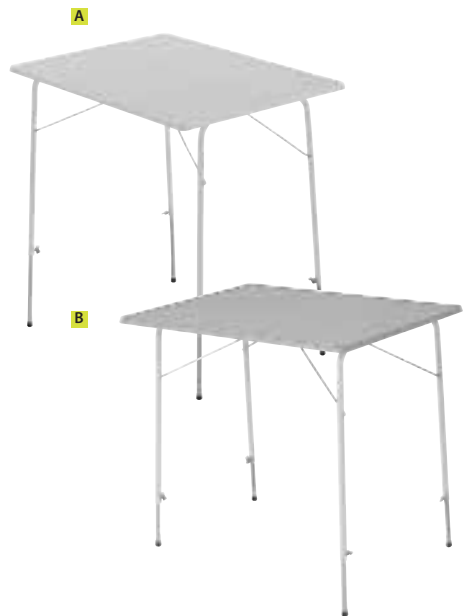

Dukdalf Stole

- A 952210 Stol med 8 positioner "Dukdalf Limbo"** 699,-
Med gråt lakeret stel
Farve: Blå
Vægt: 4,2 kg. Belastning: 135 kg.
Sammenklappet mål: 115 x 60 x 10 cm.
- B 952211 Stol med 8 positioner "Dukdalf Limbo"** 699,-
Med gråt lakeret stel
Farve: Blå
Vægt: 4,2 kg. Belastning: 135 kg.
Sammenklappet mål: 115 x 60 x 10 cm.
- 952240 Fodstøtte "Dukdalf Equalizer"** 229,-
Passer på model Limbo, hviler på tværstang på stolen
Farve: Blå
- D 952241 Fodstøtte "Dukdalf Equalizer"** 229,-
Passer på model Limbo, hviler på tværstang på stolen
Farve: Grå
- E 952220 Skammel "Dukdalf Foxtrot"** 159,-
Farve: Blå
Vægt: ca. 0,5 kg. Belastning: ca. 100 kg.
Mål: 40 x 30 x 57 cm.
- 952221 Skammel "Dukdalf Foxtrot" (ej afbill.)** 159,-
Farve: Grå
Vægt: ca. 0,5 kg. Belastning: ca. 100 kg.
Mål: 40 x 30 x 57 cm.

Dukdalf Drømmesenge

- A 952230 Drømmeseng "Dukdalf Flamenco Super"** 799,-
Blå
- B 952231 Drømmeseng "Dukdalf Flamenco Super"** 799,-
Grå
Mål: 200 x 70 x 45 cm. Vægt: ca. 4,3 kg.
Belastning: ca. 135 kg.

Se mere på
campingmøbler.dk

Dukdalf Campingborde

- A 951660** Campingbord "Dukdalf Harmonika" 80 x 60 cm. **329,-**
Farve: Hvid bordplade med hvid kant
4 indstillelige ben (59-77 cm.), 100% vandfast bordplade
Vægt: 7,5 kg. Belastning: 50 kg.
- B 951680** Campingbord "Dukdalf Harmonika" 80 x 60 cm. **329,-**
Farve: Grå bordplade med grå kant
Øvrige specifikationer som 951660
- 951681** Campingbord "Dukdalf Harmonika" 80 x 60 cm. **329,-**
Farve: Marmor bordplade med grå kant
Øvrige specifikationer som 951660
- 951685** Campingbord "Dukdalf Harmonika" 80 x 60 cm. **329,-**
Farve: Grå bordplade med grå kant
Øvrige specifikationer som 951660