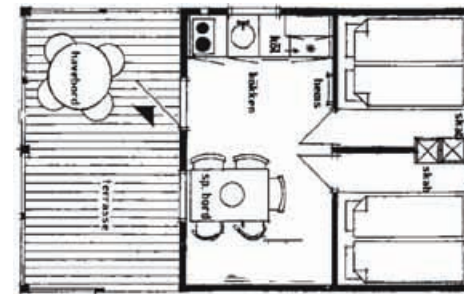

Priser/Pricelist/Preisliste

Høj sæson/high season/Hauptsaison
Uge/weeks/Woche 26–32
Pr. uge **2.600,- DKK**
Lav sæson/low season/Nachaison
Uge/weeks/woche 33–25
Pr. uge **2.250,- DKK**
Pr. dag **350,- DKK**