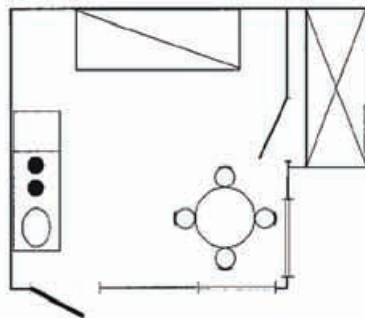

Priser/Pricelist/Preisliste

Pr. uge/week/Woche **1.800,- DKK**
Pr. dag/day/Tag **300,- DKK**