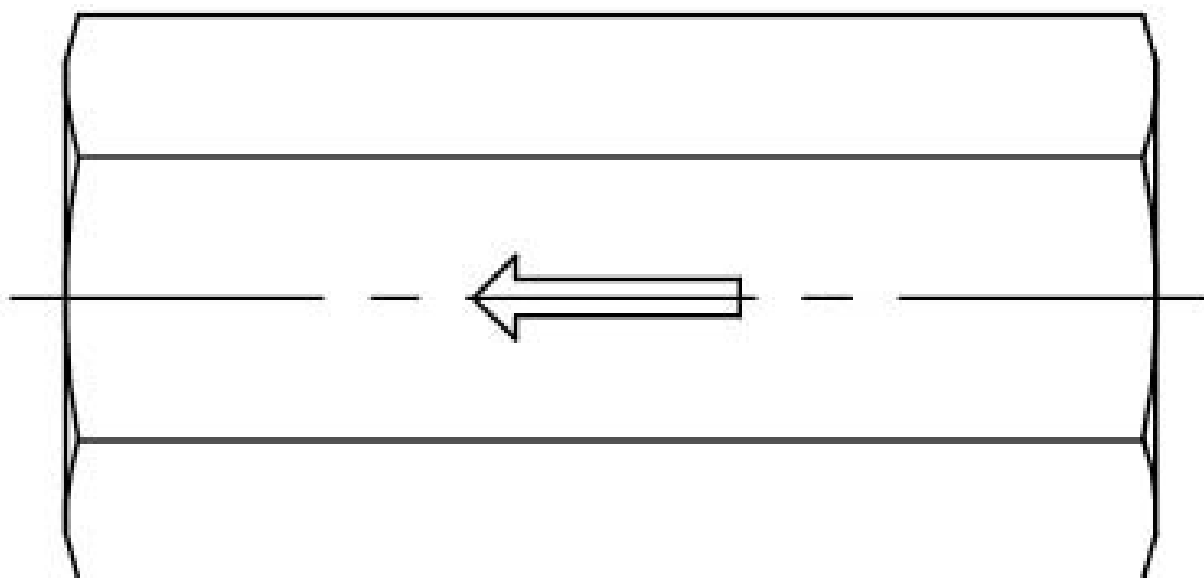

RKV

Kontraventil Valve

Best.nr. Order no.	Størrelse BSP Size BSP	Åbningstryk Opening Pressure	Max. flow Max Flow	Max. tryk Max Pressure
RKV 14-05	1/4"	0,5 bar/Bars	15 ltr/min.	350 bar/Bars
RKV 38-05	3/8"	0,5 bar/Bars	35 ltr/min.	350 bar/Bars
RKV 12-05	1/2"	0,5 bar/Bars	50 ltr/min.	350 bar/Bars