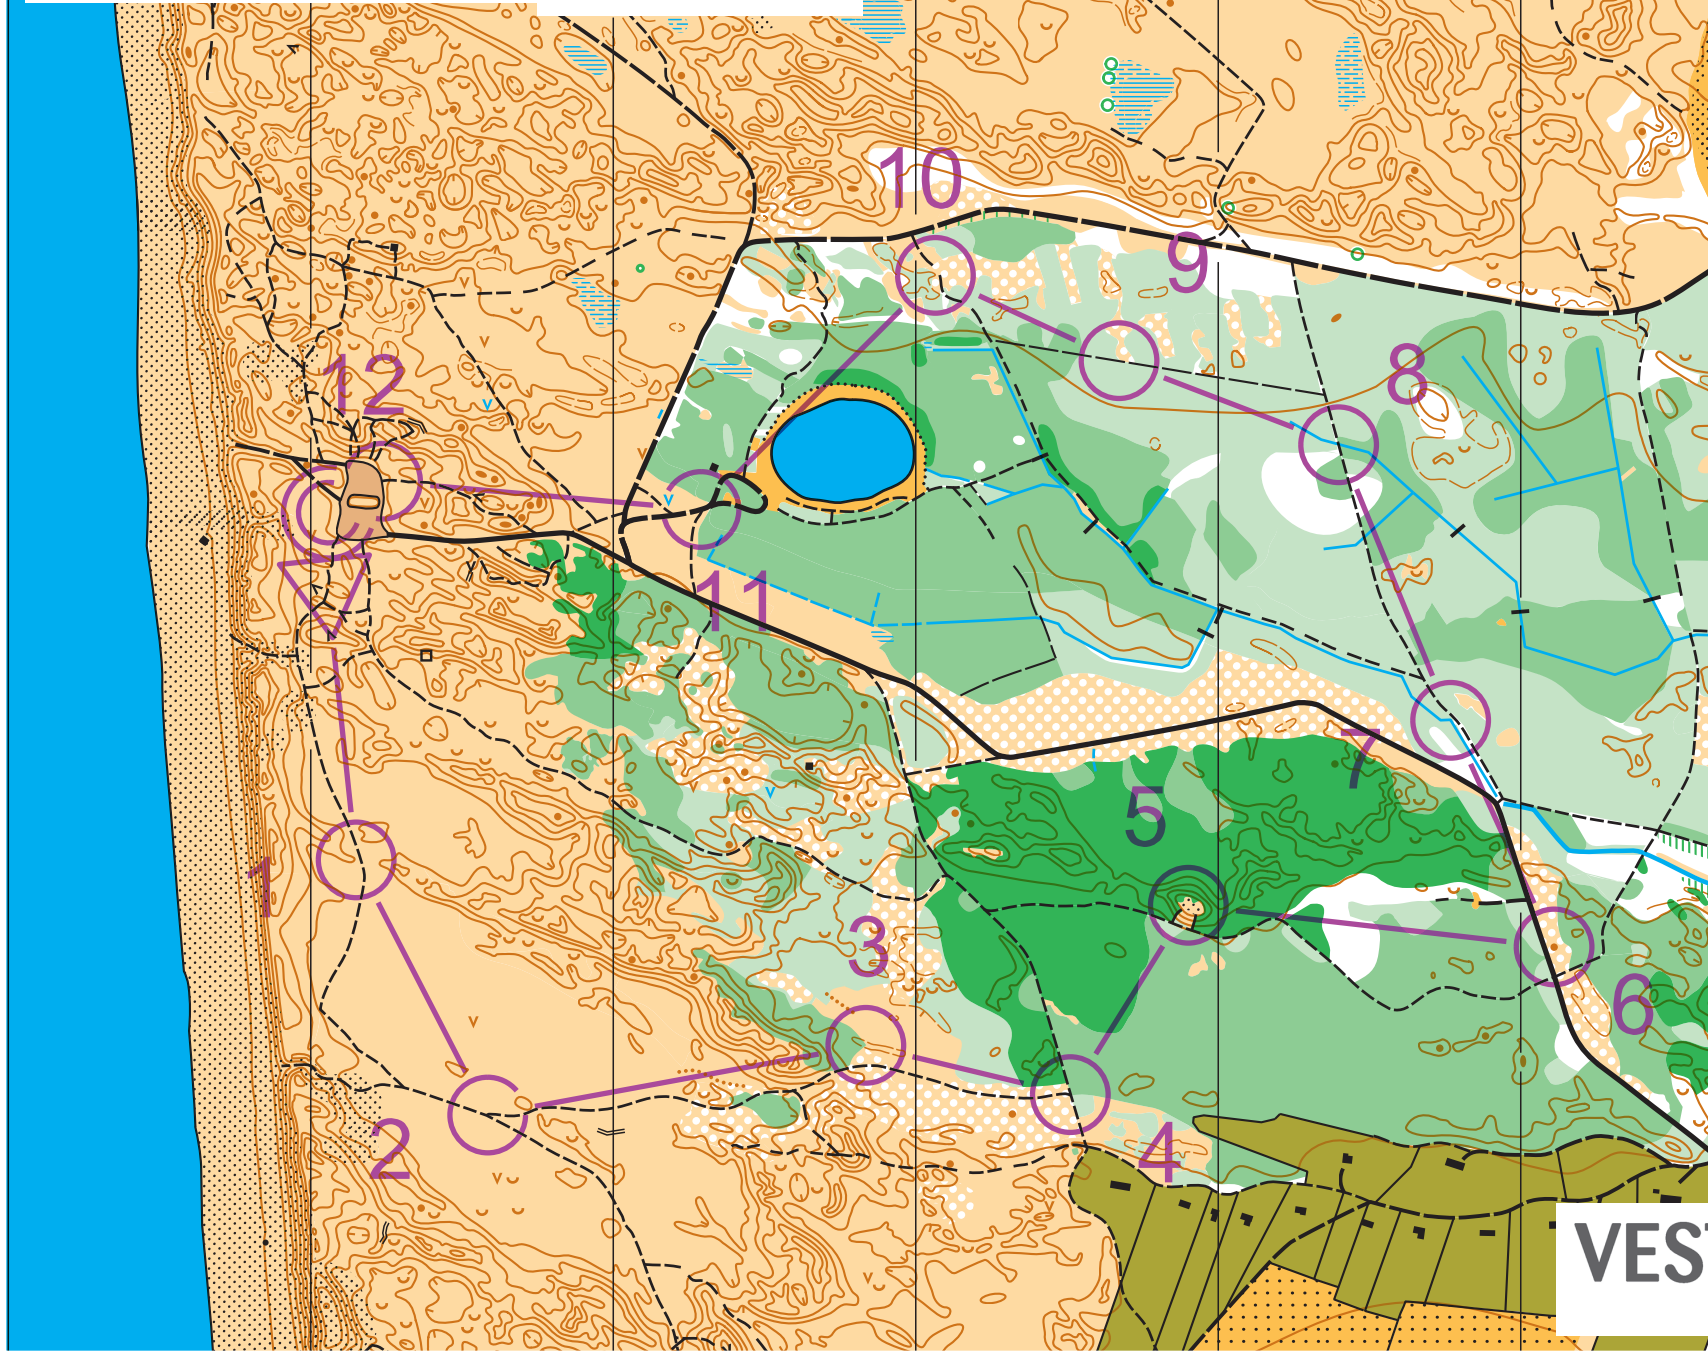

Husby Klitplantage

Målestok 1:7.500
Ækvidistance 2,5 m

VJ2-dages 25-27 juni				
Hvid		3.4 km		
▷		⊖		⊙
1	32	⊢		
2	34	⋄	⋄	⋄
3	43	⊠		⊠
4	36	⋄	⋄	⋄
5	44	○		
6	45	●		⊢
7	46	→	⊠	⊠
8	47	⋄	⋄	⊠
9	48	⊠		⊠
10	49	↑	⊢	⊠
11	40	⊢	⋄	⋄
12	42	⋄		⊢
		○	60 m	⊙

www.codes.net/10.1.1 Vestjysk Orienteringsklub
VJ2-dages 25-27 juni.wcd

VESTJYSK
ORIENTERINGSKLUB