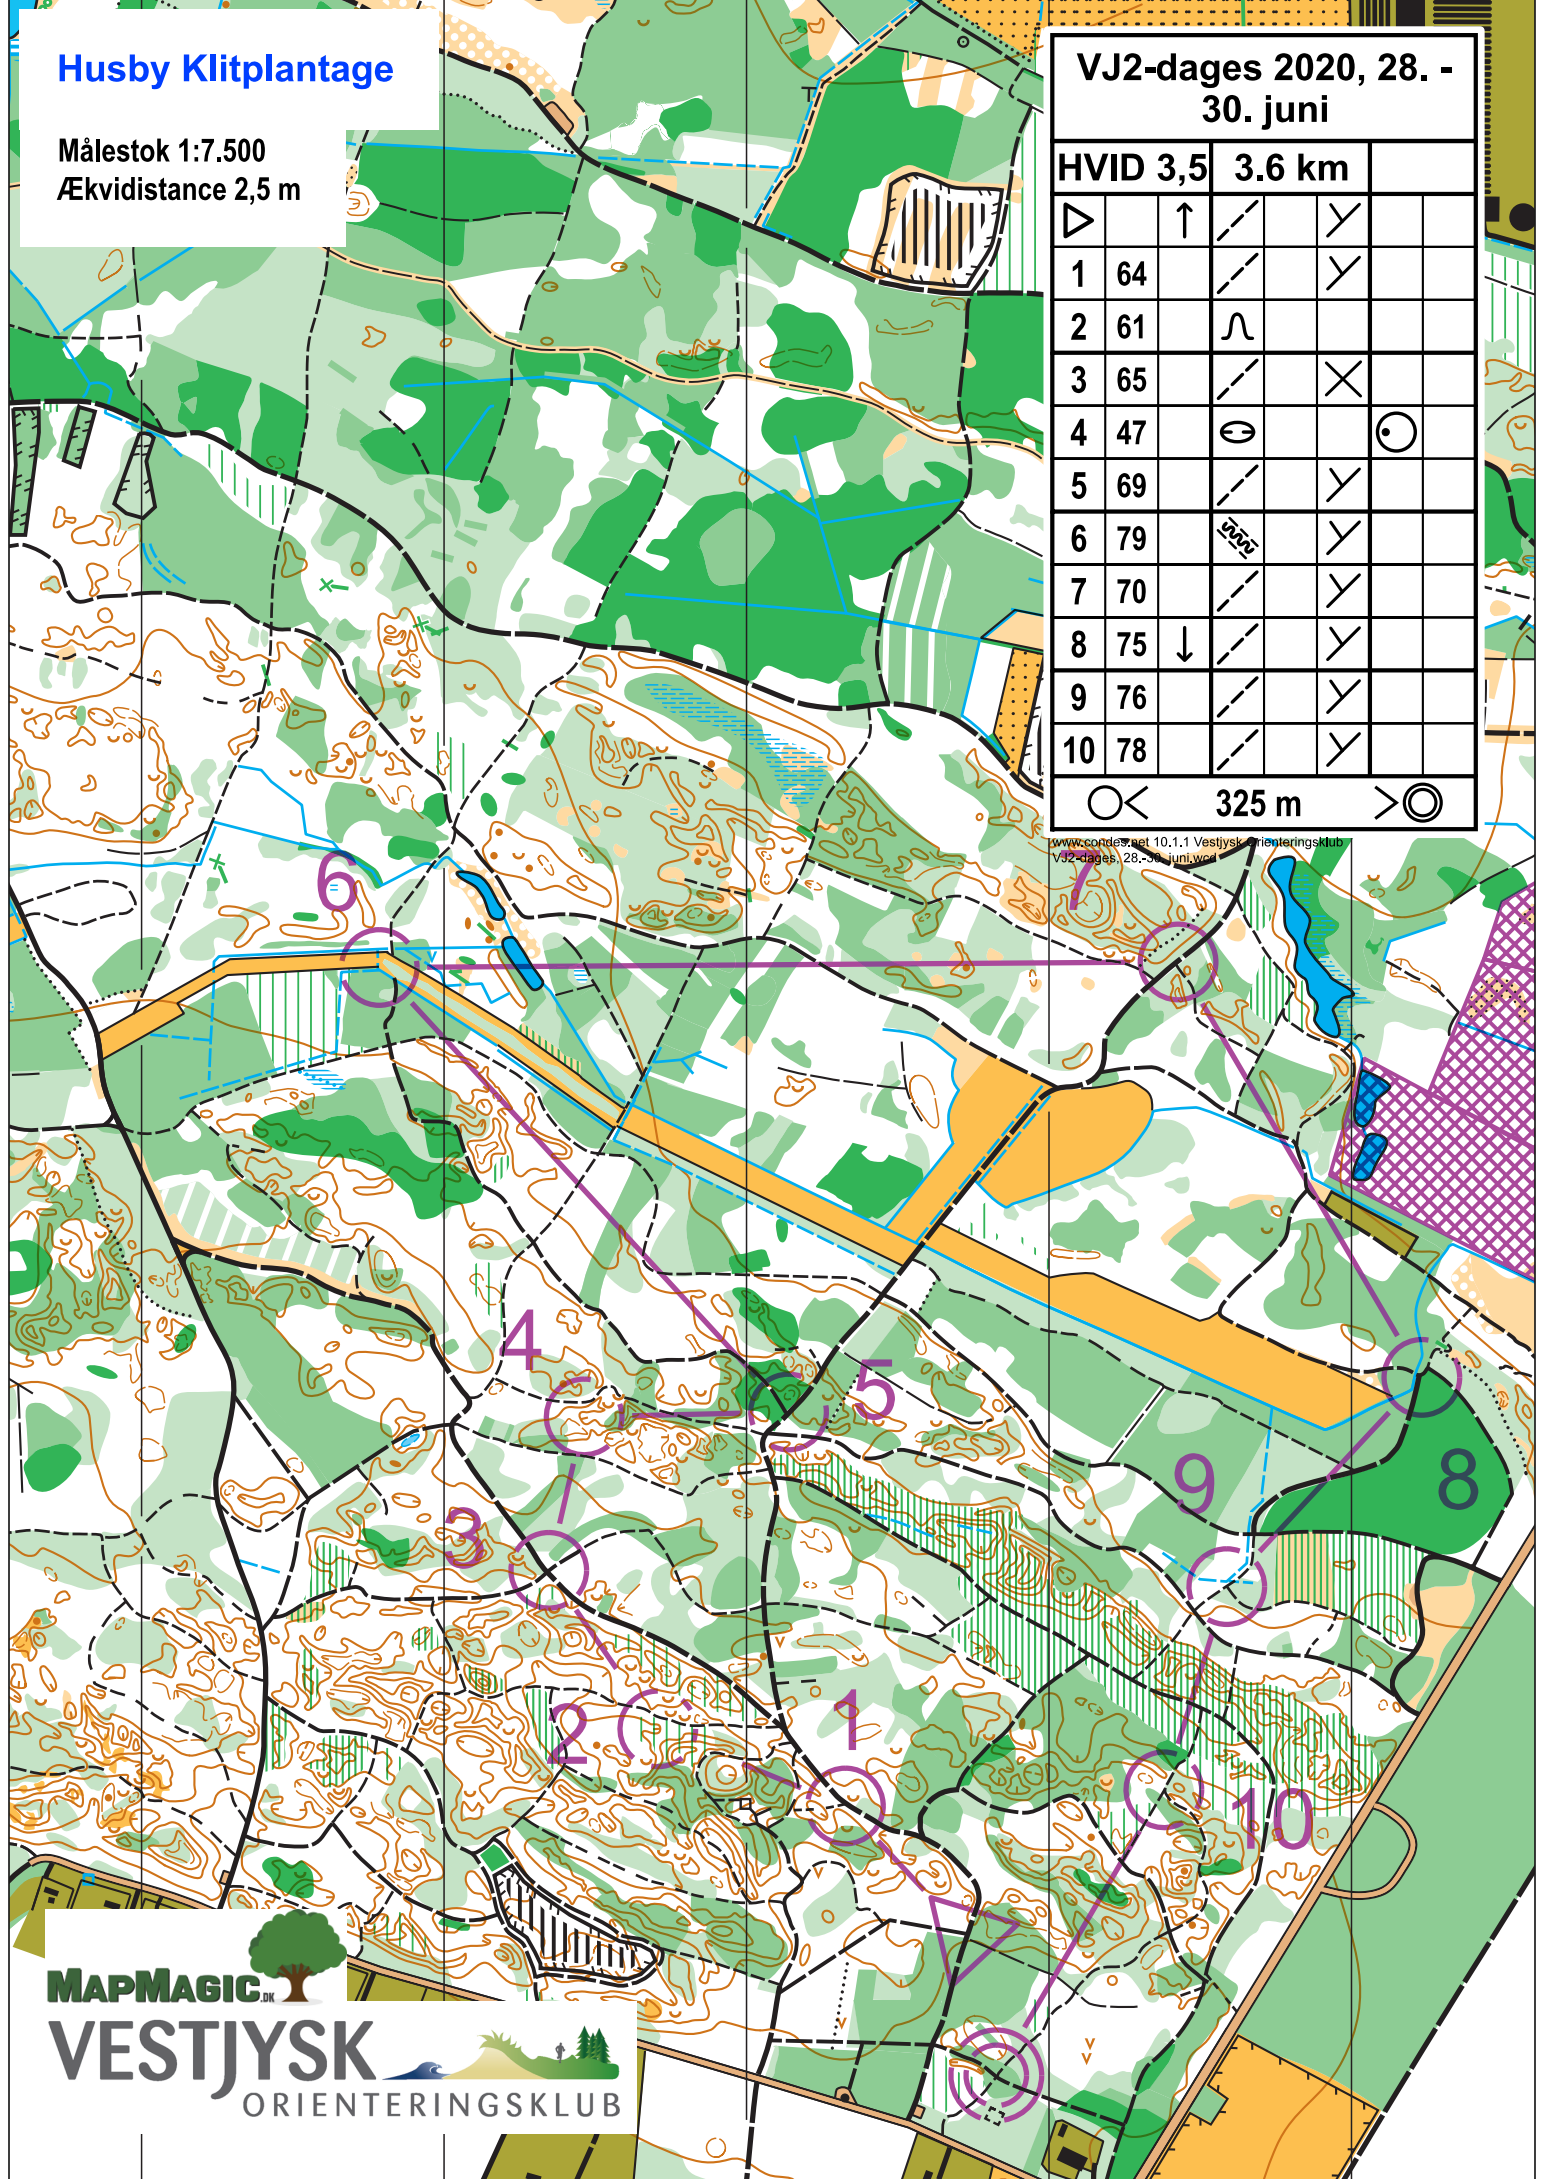

# Husby Klitplantage

Målestok 1:7.500  
Ækvidistance 2,5 m

VJ2-dages 2020, 28. -  
30. juni

HVID 3,5		3.6 km			
▷		↑	/	∕	
1	64	/	/	∕	
2	61	∩			
3	65	/	/	×	
4	47	⊖		⊙	
5	69	/	/	∕	
6	79	5000		∕	
7	70	/	/	∕	
8	75	↓	/	∕	
9	76	/	/	∕	
10	78	/	/	∕	
○	<	325 m	>	◎	

www.cordes.net 10.1.1 Vestjysk Orienteringsklub  
VJ2-dages, 28.-30. juni.wpd

MAPMAGIC.DK

VESTJYSK  
ORIENTERINGSKLUB