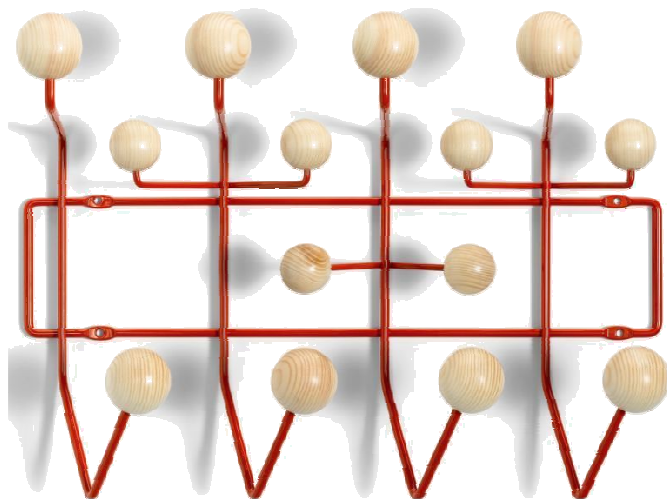

WE DESIGN

LERCHE
design

CON AMORE

Tænk på dig selv, men også på omverdenen, når du køber ind.

Køb derfor KUN ting af værdi for dig og drop billige impuls køb, der ender i affaldsbunken efter noget tid.

Brug tingene op og vær med til at værne om jorden. Vi anbefaler, du investerer i dette BOBY opbevaringsmøbel designet af Joe Colombo i 1970'erne.

Fra kr. 1.890,- hos LERCHE design.

RETRO LOVE

Eames og Saarinen designede ORGANIC HIGHBACK CHAIR i 1949.

Køb den i din yndlingsfarve hos LERCHE design for kr. 14.449,-

WE WOOD

Sørg for at have elementer af træ i din bolig for et naturligt look.

HANG IT ALL Knagerækken i limiteret udgave er et fedt eksempel på, hvordan du kan implementere træ i din indretning.

Kr. 2.204,-
hos LERCHE design.