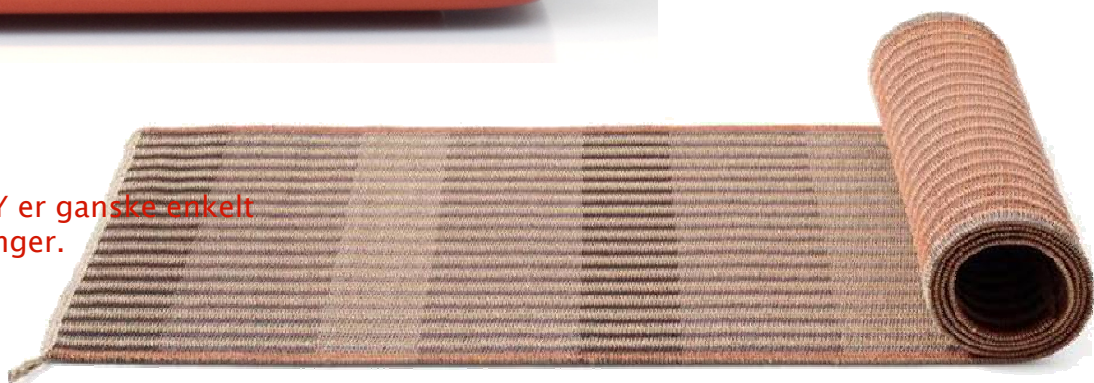

## LOVE GOES TWO WAYS

Papirløberen TWO WAYS fra HAY er ganske enkelt loveable. Findes i 4 farveholdninger.

80 x 200 cm kr. 1.499,-

Hos LERCHE design