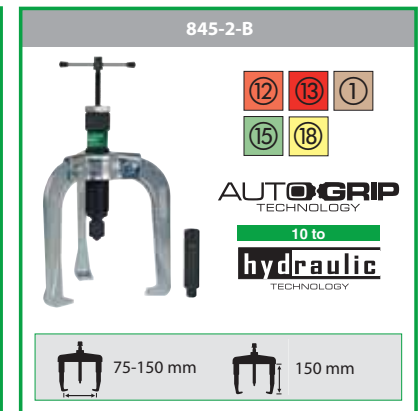

Kombinationsmöglichkeit/ Combination opportunities

Sicherheits- und Gebrauchshinweise / Safety instructions