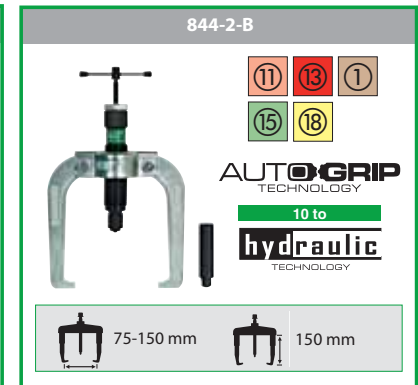

Kombinationsmöglichkeit/ Combination opportunities

Sicherheits- und Gebrauchshinweise / Safety instructions