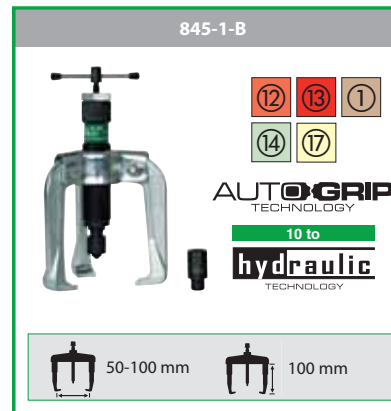

Kombinationsmöglichkeit/ Combination opportunities

Sicherheits- und Gebrauchshinweise / Safety instructions