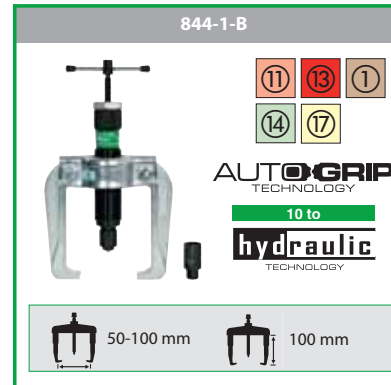

Kombinationsmöglichkeit/ Combination opportunities

Sicherheits- und Gebrauchshinweise / Safety instructions