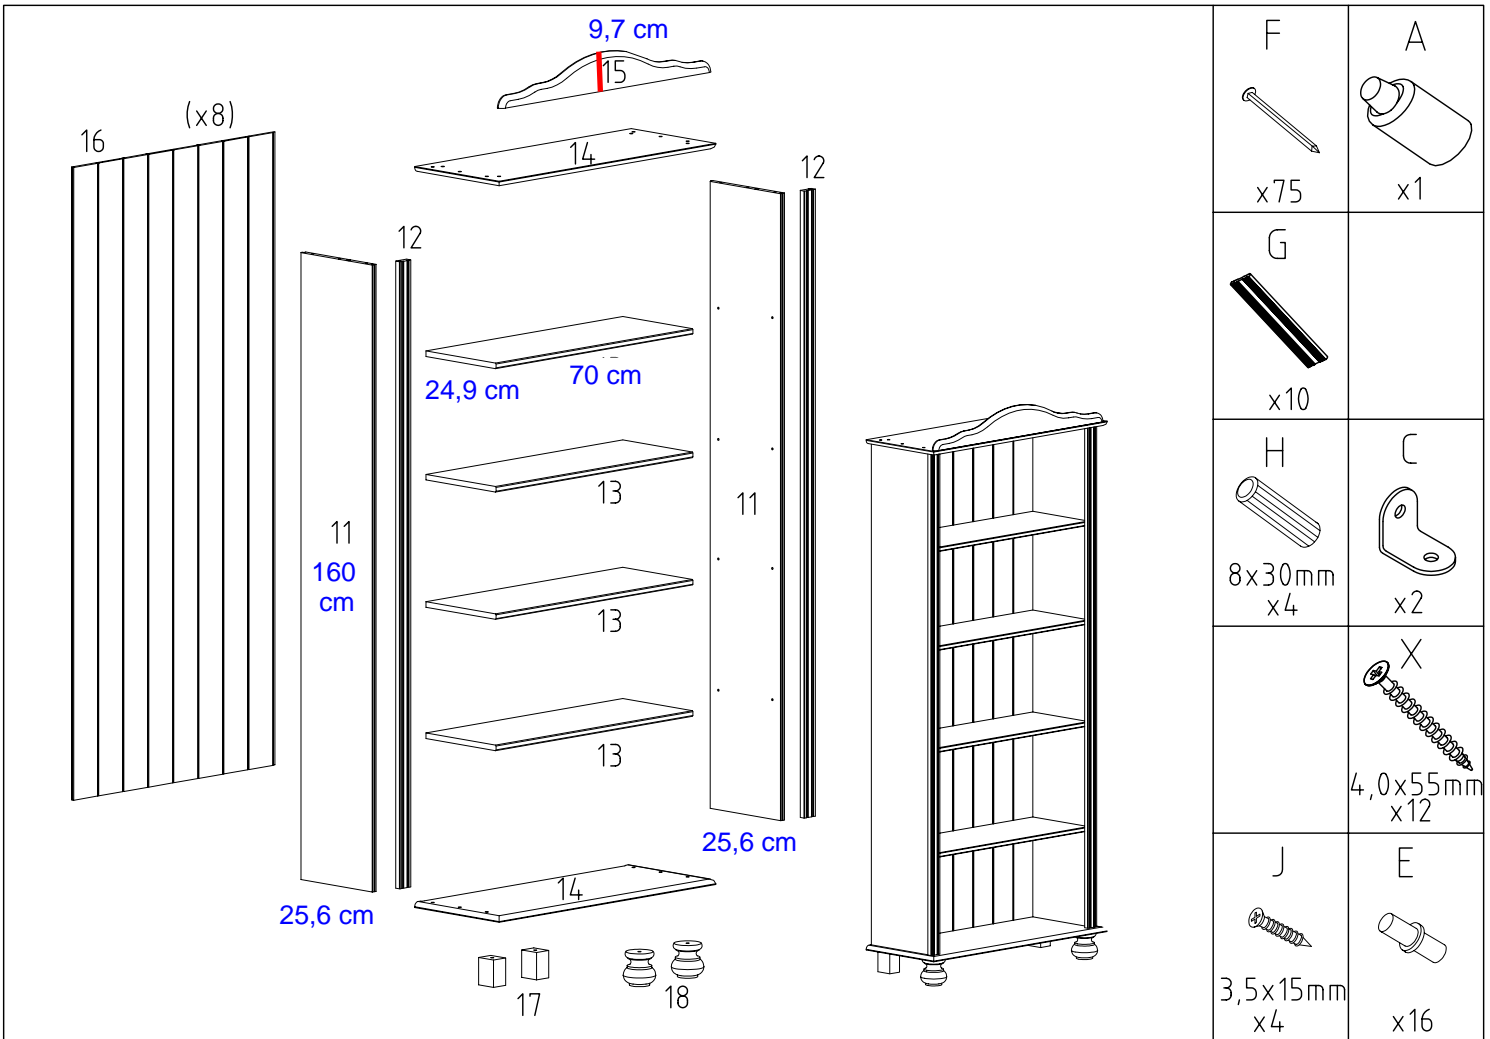

1922L

2

- (DK/N/S) - Kontroller diagonalmål. Fordel bagpaneler før fastgørelse.
- (D) - Kontrollieren die Maße der Diagonale. Bitte die Rückpaneele verteilen vor der Befestigung.
- (UK) - Check the diagonal dimensions. Spread out the backpanels before affixing them.
- (NL) - Controleer diagonaal maat. Achterwandpanelen eerst uitleggen alvorens deze te monteren.
- (F) - Contrôles les mesures diagonal. Les panneaux bien distribuer sur toute lespace avant montage.

3

4