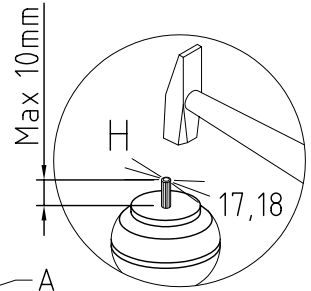

1922L

2

- (DK/N/S) - Kontroller diagonalmål. Fordel bagpaneler før fastgørelse.
- (D) - Kontrollieren die Maße der Diagonale. Bitte die Rückpaneele verteilen vor der Befestigung.
- (UK) - Check the diagonal dimensions. Spread out the backpanels before affixing them.
- (NL) - Controleer diagonaal maat. Achterwandpanelen eerst uitleggen alvorens deze te monteren.
- (F) - Contrôles les mesures diagonal. Les panneaux bien distribuer sur toute lespace avant montage.