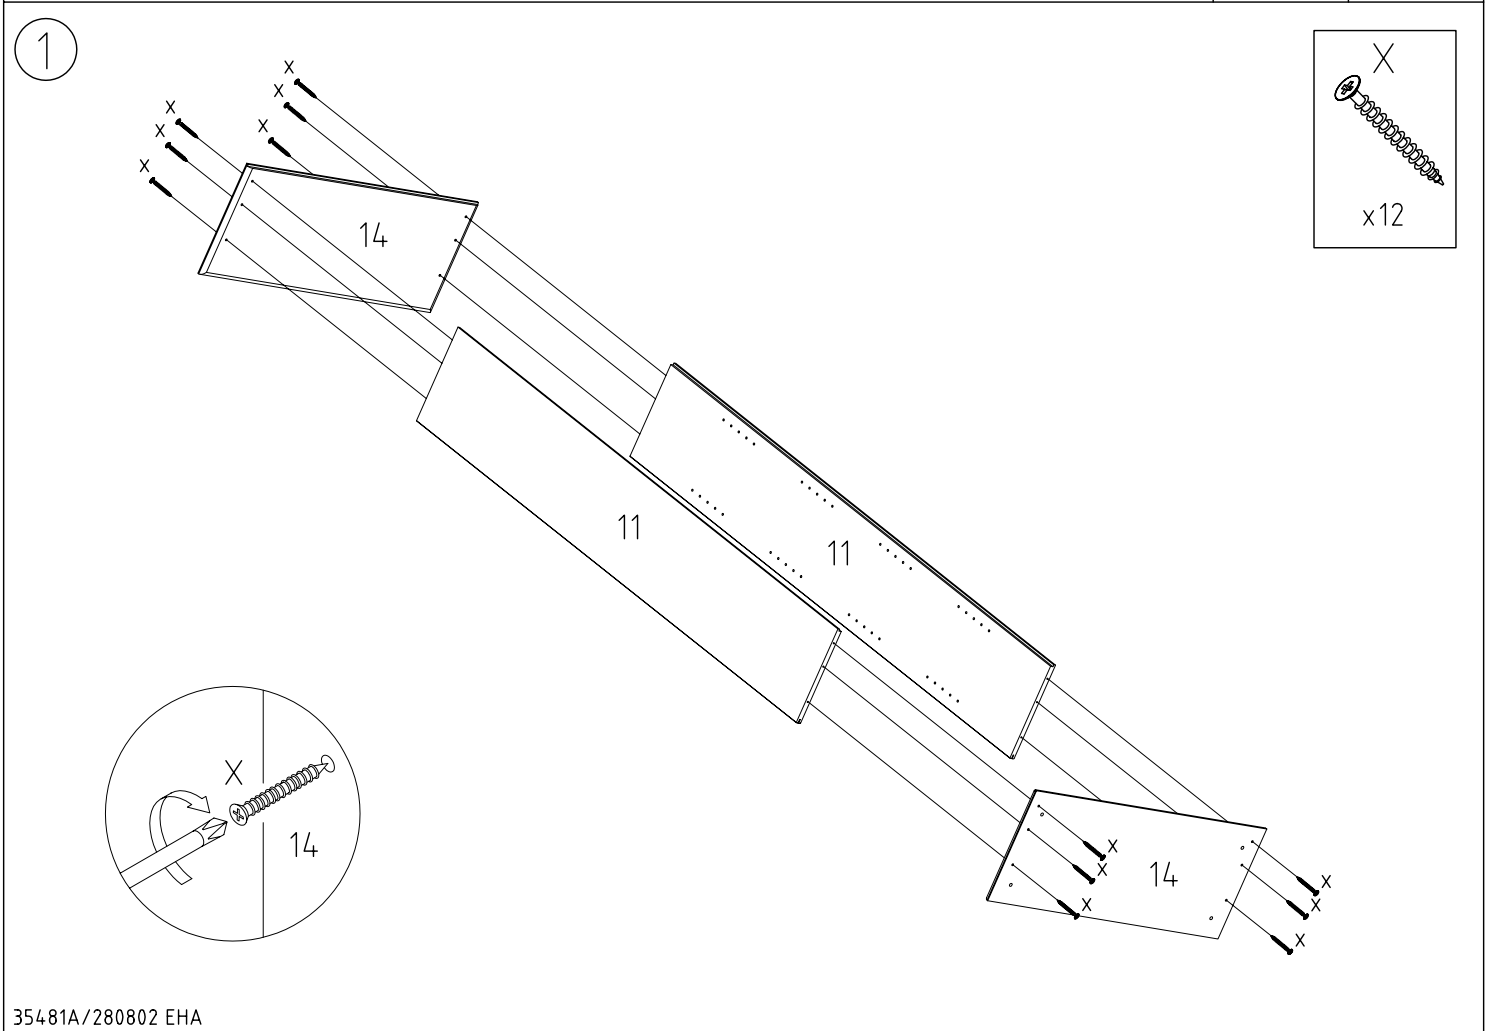

1922L

2

- (DK/N/S) - Kontroller diagonalmål. Fordel bagpaneler før fastgørelse.
- (D) - Kontrollieren die Maße der Diagonale. Bitte die Rückpaneele verteilen vor der Befestigung.
- (UK) - Check the diagonal dimensions. Spread out the backpanels before affixing them.
- (NL) - Controleer diagonaal maat. Achterwandpanelen eerst uitleggen alvorens deze te monteren.
- (F) - Contrôles les mesures diagonal. Les panneaux bien distribuer sur toute lespace avant montage.

3

4